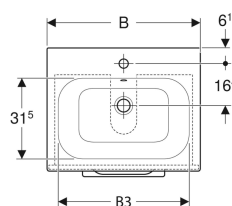

Prednosti

- FSC™ C134279 sertifikovan
- Konzolni element
- Uska ivica
- Sa dve fioke
- Ručka za otvaranje
- Fioka sa samouvlačenjem

- Otporno na vlagu
- Isporučeno u predmontiranom stanju

Tehnički podaci

Materijal proizvoda	fina pečena glina / troslojna iverica visoke gustine
Maksimalno opterećenje fioke	30 kg

Obim isporuke

- Umivaonik
- Ormarić za ugradni umivaonik
- Ručka
- Materijal za pričvršćivanje

Br. art.	Boja / površina	Otvor slavine	Preliv	B	B1	B2	B3	Širina umivaonika	H	T
501.232.00.1	bela / lakirana, visoki sjaj	na sredini	vidljivo	55 cm	53.8 cm	47 cm	49 cm	55 cm	65.2 cm	50.2 cm
501.234.00.1	orahovina, američki orah / melamin struktura drveta	na sredini	vidljivo	55 cm	53.8 cm	47 cm	49 cm	55 cm	65.2 cm	50.2 cm
501.233.00.1	* lava / lakirana, mat	na sredini	vidljivo	55 cm	53.8 cm	47 cm	49 cm	55 cm	65.2 cm	50.2 cm
501.235.00.1	* orahovina, američki orah, svetli / melamin struktura drveta	na sredini	vidljivo	55 cm	53.8 cm	47 cm	49 cm	55 cm	65.2 cm	50.2 cm
501.236.00.1	bela / lakirana, visoki sjaj	na sredini	vidljivo	60 cm	58.8 cm	52 cm	54 cm	60 cm	65.2 cm	50.2 cm
501.238.00.1	orahovina, američki orah / melamin struktura drveta	na sredini	vidljivo	60 cm	58.8 cm	52 cm	54 cm	60 cm	65.2 cm	50.2 cm
501.237.00.1	* lava / lakirana, mat	na sredini	vidljivo	60 cm	58.8 cm	52 cm	54 cm	60 cm	65.2 cm	50.2 cm
501.239.00.1	* orahovina, američki orah, svetli / melamin struktura drveta	na sredini	vidljivo	60 cm	58.8 cm	52 cm	54 cm	60 cm	65.2 cm	50.2 cm
501.240.00.1	bela / lakirana, visoki sjaj	na sredini	vidljivo	80 cm	78.8 cm	72 cm	74 cm	80 cm	65.2 cm	50.2 cm
501.242.00.1	orahovina, američki orah / melamin struktura drveta	na sredini	vidljivo	80 cm	78.8 cm	72 cm	74 cm	80 cm	65.2 cm	50.2 cm
501.241.00.1	* lava / lakirana, mat	na sredini	vidljivo	80 cm	78.8 cm	72 cm	74 cm	80 cm	65.2 cm	50.2 cm
501.243.00.1	* orahovina, američki orah, svetli / melamin struktura drveta	na sredini	vidljivo	80 cm	78.8 cm	72 cm	74 cm	80 cm	65.2 cm	50.2 cm
501.244.00.1	bela / lakirana, visoki sjaj	na sredini	vidljivo	100 cm	98.8 cm	92 cm	94 cm	100 cm	65.2 cm	50.2 cm
501.246.00.1	orahovina, američki orah / melamin struktura drveta	na sredini	vidljivo	100 cm	98.8 cm	92 cm	94 cm	100 cm	65.2 cm	50.2 cm
501.245.00.1	* lava / lakirana, mat	na sredini	vidljivo	100 cm	98.8 cm	92 cm	94 cm	100 cm	65.2 cm	50.2 cm