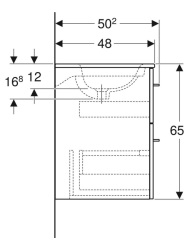

Prednosti

- FSC™ C134279 sertifikovan
- Konzolni element
- Uska ivica
- Sa dve fioke
- Ručka za otvaranje
- Fioka sa samouvlačenjem

- Otporno na vlagu
- Isporučeno u predmontiranom stanju

Tehnički podaci

Materijal proizvoda	fina pečena glina / troslojna iverica visoke gustine
Maksimalno opterećenje fioke	30 kg

Obim isporuke

- Umivaonik
- Ormarić za ugradni umivaonik
- Ručka
- Materijal za pričvršćivanje

Br. art.	Boja / površina	Otvor slavine	Preliv	B	B1	B2	B3	Širina umivaonika	H	T
501.232.00.1	bela / lakirana, visoki sjaj	na sredini	vidljivo	55 cm	53.8 cm	47 cm	49 cm	55 cm	65.2 cm	50.2 cm
501.234.00.1	orahovina, američki orah / melamin struktura drveta	na sredini	vidljivo	55 cm	53.8 cm	47 cm	49 cm	55 cm	65.2 cm	50.2 cm
501.233.00.1	* lava / lakirana, mat	na sredini	vidljivo	55 cm	53.8 cm	47 cm	49 cm	55 cm	65.2 cm	50.2 cm
501.235.00.1	* orahovina, američki orah, svetli / melamin struktura drveta	na sredini	vidljivo	55 cm	53.8 cm	47 cm	49 cm	55 cm	65.2 cm	50.2 cm
501.236.00.1	bela / lakirana, visoki sjaj	na sredini	vidljivo	60 cm	58.8 cm	52 cm	54 cm	60 cm	65.2 cm	50.2 cm
501.238.00.1	orahovina, američki orah / melamin struktura drveta	na sredini	vidljivo	60 cm	58.8 cm	52 cm	54 cm	60 cm	65.2 cm	50.2 cm
501.237.00.1	* lava / lakirana, mat	na sredini	vidljivo	60 cm	58.8 cm	52 cm	54 cm	60 cm	65.2 cm	50.2 cm
501.239.00.1	* orahovina, američki orah, svetli / melamin struktura drveta	na sredini	vidljivo	60 cm	58.8 cm	52 cm	54 cm	60 cm	65.2 cm	50.2 cm
501.240.00.1	bela / lakirana, visoki sjaj	na sredini	vidljivo	80 cm	78.8 cm	72 cm	74 cm	80 cm	65.2 cm	50.2 cm
501.242.00.1	orahovina, američki orah / melamin struktura drveta	na sredini	vidljivo	80 cm	78.8 cm	72 cm	74 cm	80 cm	65.2 cm	50.2 cm
501.241.00.1	* lava / lakirana, mat	na sredini	vidljivo	80 cm	78.8 cm	72 cm	74 cm	80 cm	65.2 cm	50.2 cm
501.243.00.1	* orahovina, američki orah, svetli / melamin struktura drveta	na sredini	vidljivo	80 cm	78.8 cm	72 cm	74 cm	80 cm	65.2 cm	50.2 cm
501.244.00.1	bela / lakirana, visoki sjaj	na sredini	vidljivo	100 cm	98.8 cm	92 cm	94 cm	100 cm	65.2 cm	50.2 cm
501.246.00.1	orahovina, američki orah / melamin struktura drveta	na sredini	vidljivo	100 cm	98.8 cm	92 cm	94 cm	100 cm	65.2 cm	50.2 cm
501.245.00.1	* lava / lakirana, mat	na sredini	vidljivo	100 cm	98.8 cm	92 cm	94 cm	100 cm	65.2 cm	50.2 cm