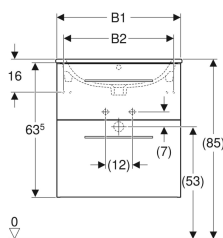

Prednosti

- FSC™ C134279 sertifikovan
- Konzolni element
- Uska ivica
- Sa dve fioke
- Ručka za otvaranje
- Fioka sa samouvlačenjem

- Otporno na vlagu
- Isporučeno u predmontiranom stanju

Tehnički podaci

Materijal proizvoda	fina pečena glina / troslojna iverica visoke gustine
Maksimalno opterećenje fioke	30 kg

Obim isporuke

- Umivaonik
- Ormarić za ugradni umivaonik
- Ručka
- Materijal za pričvršćivanje

Br. art.	Boja / površina	Otvor slavine	Preliv	B	B1	B2	B3	Širina umivaonika	H	T
501.232.00.1	bela / lakirana, visoki sjaj	na sredini	vidljivo	55 cm	53.8 cm	47 cm	49 cm	55 cm	65.2 cm	50.2 cm
501.234.00.1	orahovina, američki orah / melamin struktura drveta	na sredini	vidljivo	55 cm	53.8 cm	47 cm	49 cm	55 cm	65.2 cm	50.2 cm
501.233.00.1	* lava / lakirana, mat	na sredini	vidljivo	55 cm	53.8 cm	47 cm	49 cm	55 cm	65.2 cm	50.2 cm
501.235.00.1	* orahovina, američki orah, svetli / melamin struktura drveta	na sredini	vidljivo	55 cm	53.8 cm	47 cm	49 cm	55 cm	65.2 cm	50.2 cm
501.236.00.1	bela / lakirana, visoki sjaj	na sredini	vidljivo	60 cm	58.8 cm	52 cm	54 cm	60 cm	65.2 cm	50.2 cm
501.238.00.1	orahovina, američki orah / melamin struktura drveta	na sredini	vidljivo	60 cm	58.8 cm	52 cm	54 cm	60 cm	65.2 cm	50.2 cm
501.237.00.1	* lava / lakirana, mat	na sredini	vidljivo	60 cm	58.8 cm	52 cm	54 cm	60 cm	65.2 cm	50.2 cm
501.239.00.1	* orahovina, američki orah, svetli / melamin struktura drveta	na sredini	vidljivo	60 cm	58.8 cm	52 cm	54 cm	60 cm	65.2 cm	50.2 cm
501.240.00.1	bela / lakirana, visoki sjaj	na sredini	vidljivo	80 cm	78.8 cm	72 cm	74 cm	80 cm	65.2 cm	50.2 cm
501.242.00.1	orahovina, američki orah / melamin struktura drveta	na sredini	vidljivo	80 cm	78.8 cm	72 cm	74 cm	80 cm	65.2 cm	50.2 cm
501.241.00.1	* lava / lakirana, mat	na sredini	vidljivo	80 cm	78.8 cm	72 cm	74 cm	80 cm	65.2 cm	50.2 cm
501.243.00.1	* orahovina, američki orah, svetli / melamin struktura drveta	na sredini	vidljivo	80 cm	78.8 cm	72 cm	74 cm	80 cm	65.2 cm	50.2 cm
501.244.00.1	bela / lakirana, visoki sjaj	na sredini	vidljivo	100 cm	98.8 cm	92 cm	94 cm	100 cm	65.2 cm	50.2 cm
501.246.00.1	orahovina, američki orah / melamin struktura drveta	na sredini	vidljivo	100 cm	98.8 cm	92 cm	94 cm	100 cm	65.2 cm	50.2 cm
501.245.00.1	* lava / lakirana, mat	na sredini	vidljivo	100 cm	98.8 cm	92 cm	94 cm	100 cm	65.2 cm	50.2 cm