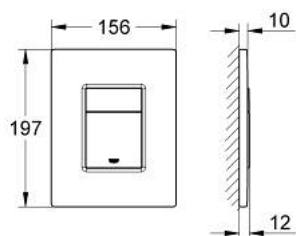

38 732 A00 SKATE COSMOPOLITAN AKTIVACIONA PLOČA

PRODUCT DESCRIPTION

- Colour: hard graphite
- za aktivaciju dvokoličinskog ili start/stop ispiranja
- za pneumatski odlivni ventil AV1
- vertikalna i horizontalna instalacija
- 156 x 197 mm
- napravljeno od ABS-a
- GROHE Long-Life premaz
- GROHE Water Saving tehnologija za manju potrošnju vode i savršen protok
- for combination with Rapid SL and Uniset with GD 2 cistern
- for use with Rapid SLX please order shaft 66 791 000 (sold separately)

38 732 A00 SKATE COSMOPOLITAN AKTIVACIONA PLOČA

SPARE PARTS, март 2015 – now

1: top plate w. push button (Spare part-nr. 42371A00)

2: Šraf (Spare part-nr. 6636200M)

3: Instalacioni ram (Spare part-nr. 43207000)