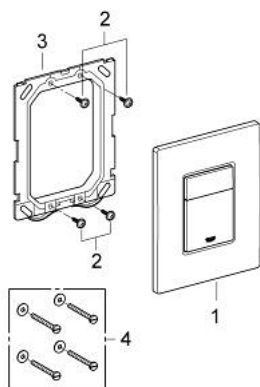

38 732 A00 SKATE COSMOPOLITAN AKTIVACIONA PLOČA

PRODUCT DESCRIPTION

- Colour: hard graphite
- za aktivaciju dvokoličinskog ili start/stop ispiranja
- za pneumatski odlivni ventil AV1
- vertikalna i horizontalna instalacija
- 156 x 197 mm
- napravljeno od ABS-a
- GROHE Long-Life premaz
- GROHE Water Saving tehnologija za manju potrošnju vode i savršen protok
- for combination with Rapid SL and Uniset with GD 2 cistern
- for use with Rapid SLX please order shaft 66 791 000 (sold separately)

38 732 A00 SKATE COSMOPOLITAN AKTIVACIONA PLOČA

SPARE PARTS, март 2015 – now

1: top plate w. push button (Spare part-nr. 42371A00)

2: Šraf (Spare part-nr. 6636200M)

3: Instalacioni ram (Spare part-nr. 43207000)