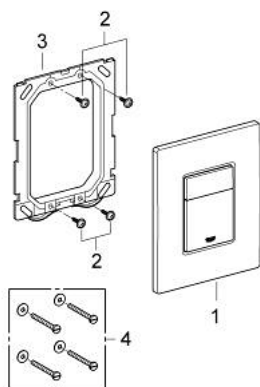

38 732 000 SKATE COSMOPOLITAN AKTIVACIONA PLOČA

PRODUCT DESCRIPTION

- Colour: chrome
- za aktivaciju dvokoličinskog ili start/stop ispiranja
- za pneumatski odlivni ventil AV1
- vertikalna i horizontalna instalacija
- 156 x 197 mm
- napravljeno od ABS-a
- GROHE Long-Life premaz
- GROHE Water Saving tehnologija za manju potrošnju vode i savršen protok
- for combination with Rapid SL and Uniset with GD 2 cistern
- for use with Rapid SLX please order shaft 66 791 000 (sold separately)

38 732 000 SKATE COSMOPOLITAN AKTIVACIONA PLOČA

SPARE PARTS, феврыар 2010 – now

1: Aktivaciona ploča sa dugmetom (Spare part-nr. 42371000)

2: Šraf (Spare part-nr. 6636200M)

3: Instalacioni ram (Spare part-nr. 43207000)