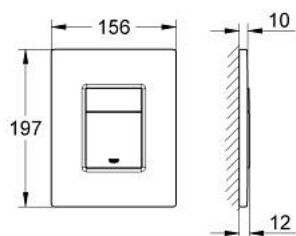

38 732 000 SKATE COSMOPOLITAN AKTIVACIONA PLOČA

PRODUCT DESCRIPTION

- Colour: chrome
- za aktivaciju dvokoličinskog ili start/stop ispiranja
- za pneumatski odlivni ventil AV1
- vertikalna i horizontalna instalacija
- 156 x 197 mm
- napravljeno od ABS-a
- GROHE Long-Life premaz
- GROHE Water Saving tehnologija za manju potrošnju vode i savršen protok
- for combination with Rapid SL and Uniset with GD 2 cistern
- for use with Rapid SLX please order shaft 66 791 000 (sold separately)

38 732 000 SKATE COSMOPOLITAN AKTIVACIONA PLOČA

SPARE PARTS, феврыар 2010 – now

1: Aktivaciona ploča sa dugmetom (Spare part-nr. 42371000)

2: Šraf (Spare part-nr. 6636200M)

3: Instalacioni ram (Spare part-nr. 43207000)