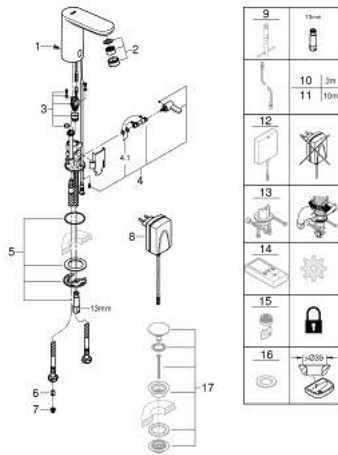

## 36 325 001 EUROSMART COSMOPOLITAN E INFRA-RED ELECTRONIC BASIN MIXER 1/2" WITH MIXING DEVICE AND ADJUSTABLE TEMPERATURE LIMITER

### PRODUCT DESCRIPTION

- Colour: chrome
- with infrared sensor for bi-directional communication for monitoring, configuration and servicing
- with plug transformer 100-230 V AC, 50-60 Hz, 6 V DC
- GROHE Water Saving perlator 5.7 l/min
- fleksibilna spojna creva
- nepovratni ventil
- filter za nečistoću
- integrisani el. mag. ventil
- brzi instalacijski sistem
- 7 pre-set programs:
- auto flush
- thermal disinfection
- cleaning mode
- additional functions and precise settings by remote control 36 407
- CE odobrenje
- akustična grupa I koja se slaže sa DIN 4109
- tip zaštite baterije IP 59K
- min. preporučeni pritisak 1.0 bar

### SPARE PARTS, maj 2023 – now

- 1: Navoji (Spare part-nr. 4283100M)
- 2: Perlator (Spare part-nr. 48159000)
- 3: Elektromagnetni ventil (Spare part-nr. 42479000)
- 4: Ručica (Spare part-nr. 42401000)
- 4.1: O-prsten (Spare part-nr. 4284000M)
- 5: Mounting set (Spare part-nr. 42400000)
- 6: Nepovratni ventil (Spare part-nr. 4257200M)
- 7: Filter (Spare part-nr. 4241300M)
- 8: Adapter za napajanje (Spare part-nr. 42388000)
- 9: Instalacioni ključ (Spare part-nr. 19017000)\*
- 10: Power extension cable (Spare part-nr. 36340000)\*
- 11: Power extension cable (Spare part-nr. 36341000)\*
- 12: Prekidač napajanja (Spare part-nr. 36338000)\*
- 13: Brava protiv okretanja (Spare part-nr. 36276000)\*
- 14: Daljinski upravljač (Spare part-nr. 36407001)\*
- 15: Perlator (Spare part-nr. 36133000)\*
- 16: Rozeta (Spare part-nr. 36370000)\*
- 17: Waste set with push-open plug (Spare part-nr. 65807000)\*