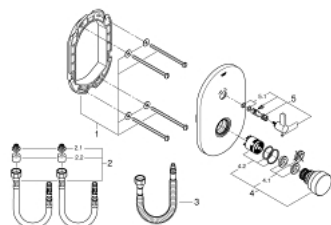

## 36 321 000 EUROSMART COSMOPOLITAN T SELF-CLOSING SHOWER MIXER 1/2" WITH MIXING DEVICE AND ADJUSTABLE TEMPERATURE LIMITER

### PRODUCT DESCRIPTION

- Colour: chrome
- GROHE Long-Life premaz
- hromirana rozeta
- 3 adjustable flow times: short - medium - long (factory setting: medium), approx. 7, 15, 30 sec (pressure dependent)
- raspon pritiska od 0.5 do 6 bar
- filter za nečistoću
- set za završnu instalaciju za ugradnu kutiju
- 36 322 001
- bez ugradnog tela

### SPARE PARTS, март 2021 – now

- 1: Instalacioni ram (Spare part-nr. 42419000)
- 2: Connection hose set (Spare part-nr. 42417000)
- 2.1: Filter (Spare part-nr. 4241300M)
- 2.2: Nepovratni ventil (Spare part-nr. 4240400M)
- 3: Set cevi (Spare part-nr. 43566000)
- 4: Mešač (Spare part-nr. 42412000)
- 4.1: Prstenovi (Spare part-nr. 4282000M)
- 4.2: Set dihtunga (Spare part-nr. 4271500M)
- 5: Ručica (Spare part-nr. 42441000)
- 5.1: O-prsten (Spare part-nr. 4284000M)