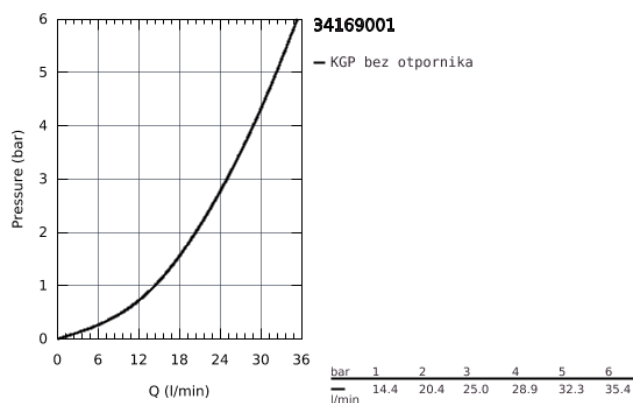

34 169 001 GROHTHERM 2000 TERMOSTATSKA BATERIJA ZA TUŠ 1/2"

PRODUCT DESCRIPTION

- Colour: chrome
- zidna ugradnja
- 100% GROHE CoolTouch consisting of safety housing + S-unions with CoolTouch escutcheons
- GROHE Long-Life premaz
- GROHE Aqua Paddles, ergonomically shaped handles
- GROHE SafeStop na 38°C
- GROHE SafeStop Plus optional temperature limiter at 43°C included
- GROHE TurboStat kompaktni mešač sa voskiranim termoelementom
- integrisani zaustavni ventil za mešanu vodu
- ručica za kontrolu količine protoka s GROHE EcoButton (ekonomično dugme s podesivim ekonomičnim zaustavljanjem)
- keramička glava Carbodur 1/2", 180°
- izlaz za tuš 1/2", dole
- ugrađeni nepovratni ventili
- filter za nečistoću
- zaštićeno protiv povrata vode
- covered S-unions, CoolTouch escutcheons with wall sealing
- optional upgrade: GROHE EasyReach shower tray (18 608 001)
- GROHE Water Saving tehnologija za manju potrošnju vode i savršen protok