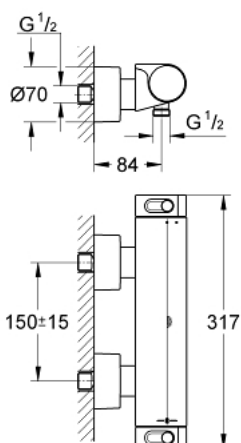

34 169 001 GROHTHERM 2000 TERMOSTATSKA BATERIJA ZA TUŠ 1/2"

PRODUCT DESCRIPTION

- Colour: chrome
- zidna ugradnja
- 100% GROHE CoolTouch consisting of safety housing + S-unions with CoolTouch escutcheons
- GROHE Long-Life premaz
- GROHE Aqua Paddles, ergonomically shaped handles
- GROHE SafeStop na 38°C
- GROHE SafeStop Plus optional temperature limiter at 43°C included
- GROHE TurboStat kompaktni mešač sa voskiranim termoelementom
- integrisani zaustavni ventil za mešanu vodu
- ručica za kontrolu količine protoka s GROHE EcoButton (ekonomično dugme s podesivim ekonomičnim zaustavljanjem)
- keramička glava Carbodur 1/2", 180°
- izlaz za tuš 1/2", dole
- ugrađeni nepovratni ventili
- filter za nečistoću
- zaštićeno protiv povrata vode
- covered S-unions, CoolTouch escutcheons with wall sealing
- optional upgrade: GROHE EasyReach shower tray (18 608 001)
- GROHE Water Saving tehnologija za manju potrošnju vode i savršen protok