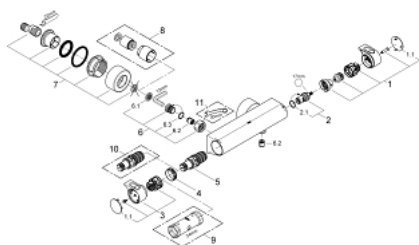

34 169 001 GROHTHERM 2000 TERMOSTATSKA BATERIJA ZA TUŠ 1/2"

SPARE PARTS, феврыар 2012 – now

- 1: Shut-off handle Aqua Paddle (Spare part-nr. 47916000)
 - 1.1: Pokrovna kapica (Spare part-nr. 4788300M)
 - 2: Keramička glava 1/2" (Spare part-nr. 45346000)
 - 2.1: O-prsten $\varnothing 18,2 \times \varnothing 1,7$ (Spare part-nr. 0392400M)
 - 3: Ručica za kontrolu temperature (Spare part-nr. 47917000)
 - 3.1: Pokrovna kapica (Spare part-nr. 4788300M)
 - 4: Prsten armature (Spare part-nr. 47743000)
 - 5: Termostatski kompaktni mešač 1/2" (Spare part-nr. 47439000)
 - 6: Nepovratni ventil (Spare part-nr. 47189000)
 - 6.1: Filter za nečistoće (Spare part-nr. 0726400M)
 - 6.2: Nepovratni ventil (Spare part-nr. 08565000)
 - 6.3: O-prsten $\varnothing 17 \times \varnothing 2$ (Spare part-nr. 0305500M)
 - 7: S-spojnica (Spare part-nr. 12693000)
 - 8: Produžni set, 30 mm (Spare part-nr. 46238000)*
 - 9: Gedor ključ (Spare part-nr. 19332000)*
 - 10: Termostatski kompaktni mešač 1/2" (Spare part-nr. 47175000)*
 - 11: Specijalni ključ (Spare part-nr. 19377000)*
- * Optional accessories