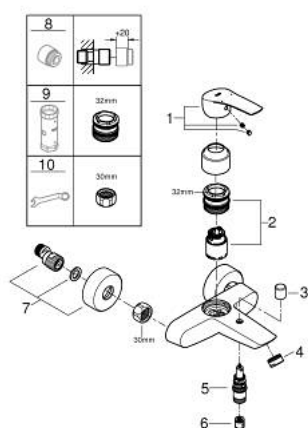

### PRODUCT DESCRIPTION

- Colour: chrome
- zidna ugradnja
- metalna ručica
- GROHE SilkMove 35 mm keramički mešač
- podesiv limitator protoka vode
- sa limitatorom temperature
- GROHE Long-Life premaz
- automatski prebacivač: kada/tuš
- perlator
- integrisani nepovratni ventil u izlazu za tuš 1/2"
- S-spojevi
- metalne zidne rozete
- zaštićeno protiv povrata vode
- professional edition

## 33 300 003 EUROSART JEDNORUČNA BATERIJA ZA KADU 1/2"

### SPARE PARTS, новембар 2021 – now

- 1: lever (Spare part-nr. 48550000)
- 2: Mešač (Spare part-nr. 46374000)
- 3: Aktivaciono dugme prebacivača (Spare part-nr. 64309000)
- 4: Perlator (Spare part-nr. 13941000)
- 5: Prebacivač (Spare part-nr. 65655000)
- 6: Nepovratni ventil (Spare part-nr. 08565000)
- 7: S-spojnicica (Spare part-nr. 12662000)
- 8: Produžetak 3/4", 20 mm (Spare part-nr. 0713000M)\*
- 9: Gedor ključ (Spare part-nr. 19332000)\*
- 10: Specijalni ključ (Spare part-nr. 19377000)\*