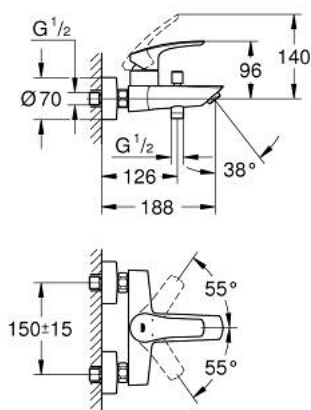

## 33 300 003 EUROSMART JEDNORUČNA BATERIJA ZA KADU 1/2"

### PRODUCT DESCRIPTION

- Colour: chrome
- zidna ugradnja
- metalna ručica
- GROHE SilkMove 35 mm keramički mešač
- podesiv limitator protoka vode
- sa limitatorom temperature
- GROHE Long-Life premaz
- automatski prebacivač: kada/tuš
- perlator
- integrisani nepovratni ventil u izlazu za tuš 1/2"
- S-spojevi
- metalne zidne rozete
- zaštićeno protiv povrata vode
- professional edition

## 33 300 003 EUROSART JEDNORUČNA BATERIJA ZA KADU 1/2"

### SPARE PARTS, новембар 2021 – now

- 1: lever (Spare part-nr. 48550000)
- 2: Mešač (Spare part-nr. 46374000)
- 3: Aktivaciono dugme prebacivača (Spare part-nr. 64309000)
- 4: Perlator (Spare part-nr. 13941000)
- 5: Prebacivač (Spare part-nr. 65655000)
- 6: Nepovratni ventil (Spare part-nr. 08565000)
- 7: S-spojnicica (Spare part-nr. 12662000)
- 8: Produžetak 3/4", 20 mm (Spare part-nr. 0713000M)\*
- 9: Gedor ključ (Spare part-nr. 19332000)\*
- 10: Specijalni ključ (Spare part-nr. 19377000)\*