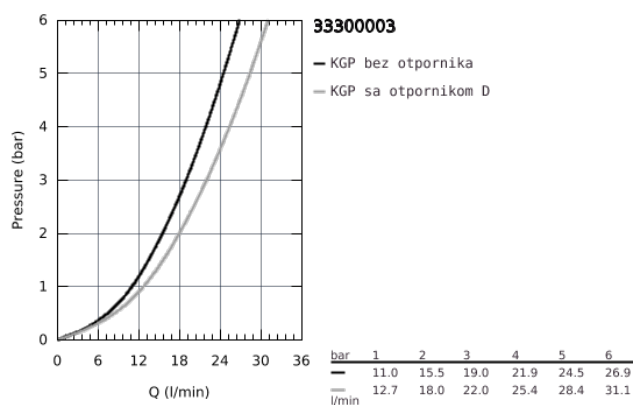

## 33 300 003 EUROSMART JEDNORUČNA BATERIJA ZA KADU 1/2"

### PRODUCT DESCRIPTION

- Colour: chrome
- zidna ugradnja
- metalna ručica
- GROHE SilkMove 35 mm keramički mešač
- podesiv limitator protoka vode
- sa limitatorom temperature
- GROHE Long-Life premaz
- automatski prebacivač: kada/tuš
- perlator
- integrisani nepovratni ventil u izlazu za tuš 1/2"
- S-spojevi
- metalne zidne rozete
- zaštićeno protiv povrata vode
- professional edition