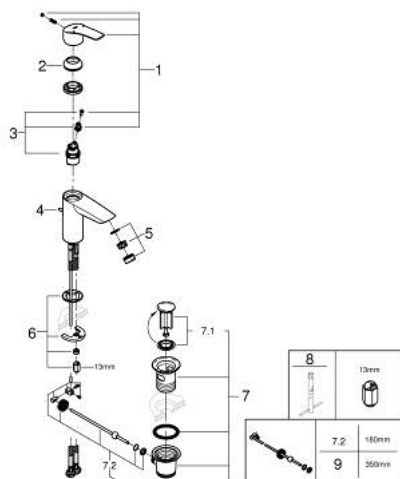

33 265 003 EUROSMART JEDNORUČNA BATERIJA ZA UMIVAONIK 1/2" S-SIZE

PRODUCT DESCRIPTION

- Colour: chrome
- instalacija na 1 otvor
- metalna ručica
- GROHE SilkMove keramički mešač 28 mm
- podesiv limitator protoka vode
- sa limitatorom temperature
- GROHE Long-Life premaz
- GROHE Water Saving tehnologija za manju potrošnju vode i savršen protok
- maximum flow rate (at 3 bar): 5 l/min
- izolisani unutarnji tokovi vode - ne sadrži nikal i olovo
- GROHE FastFixation rapid installation system
- fleksibilna spojna creva
- automatski gornji deo za sifon 1 1/4"
- professional edition

33 265 003 EUROSART JEDNORUČNA BATERIJA ZA UMIVAONIK 1/2" S-SIZE

SPARE PARTS, jyl 2019 – now

- 1: lever (Spare part-nr. 48548000)
 - 2: Poklopac (Spare part-nr. 46116000)
 - 3: Mešač (Spare part-nr. 48518000)
 - 4: Lift rod (Spare part-nr. 65936PDO)
 - 5: Perlator (Spare part-nr. 48159000)
 - 6: Pribor za učvršćivanje (Spare part-nr. 46645000)
 - 7: Set za odлив otpadne vode 1 1/4" (Spare part-nr. 28910000)
 - 7.1: Utikač (Spare part-nr. 07182000)
 - 7.2: Noseća osovina (Spare part-nr. 07052000)
 - 8: Instalacioni ključ (Spare part-nr. 19017000)*
 - 9: Noseća osovina (Spare part-nr. 07341000)*
- * Optional accessories