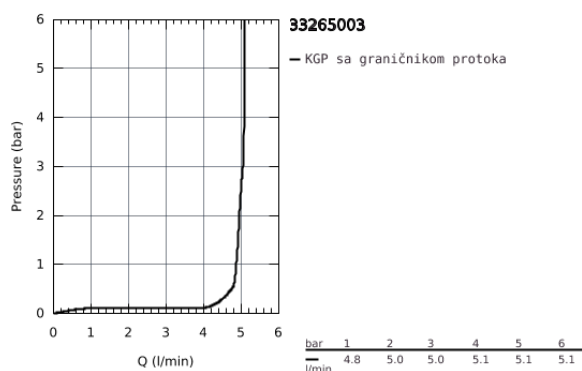

33 265 003 EUROSMART JEDNORUČNA BATERIJA ZA UMIVAONIK 1/2" S-SIZE

PRODUCT DESCRIPTION

- Colour: chrome
- instalacija na 1 otvor
- metalna ručica
- GROHE SilkMove keramički mešač 28 mm
- podesiv limitator protoka vode
- sa limitatorom temperature
- GROHE Long-Life premaz
- GROHE Water Saving tehnologija za manju potrošnju vode i savršen protok
- maximum flow rate (at 3 bar): 5 l/min
- izolisani unutarnji tokovi vode - ne sadrži nikal i olovo
- GROHE FastFixation rapid installation system
- fleksibilna spojna creva
- automatski gornji deo za sifon 1 1/4"
- professional edition