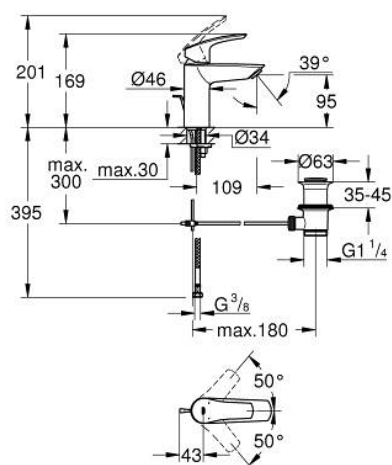

33 265 003 EUROSMART JEDNORUČNA BATERIJA ZA UMIVAONIK 1/2" S-SIZE

PRODUCT DESCRIPTION

- Colour: chrome
- instalacija na 1 otvor
- metalna ručica
- GROHE SilkMove keramički mešač 28 mm
- podesiv limitator protoka vode
- sa limitatorom temperature
- GROHE Long-Life premaz
- GROHE Water Saving tehnologija za manju potrošnju vode i savršen protok
- maximum flow rate (at 3 bar): 5 l/min
- izolisani unutarnji tokovi vode - ne sadrži nikal i olovo
- GROHE FastFixation rapid installation system
- fleksibilna spojna creva
- automatski gornji deo za sifon 1 1/4"
- professional edition

33 265 003 EUROSART JEDNORUČNA BATERIJA ZA UMIVAONIK 1/2" S-SIZE

SPARE PARTS, jyl 2019 – now

- 1: lever (Spare part-nr. 48548000)
 - 2: Poklopac (Spare part-nr. 46116000)
 - 3: Mešač (Spare part-nr. 48518000)
 - 4: Lift rod (Spare part-nr. 65936PDO)
 - 5: Perlator (Spare part-nr. 48159000)
 - 6: Pribor za učvršćivanje (Spare part-nr. 46645000)
 - 7: Set za odлив otpadne vode 1 1/4" (Spare part-nr. 28910000)
 - 7.1: Utikač (Spare part-nr. 07182000)
 - 7.2: Noseća osovina (Spare part-nr. 07052000)
 - 8: Instalacioni ključ (Spare part-nr. 19017000)*
 - 9: Noseća osovina (Spare part-nr. 07341000)*
- * Optional accessories