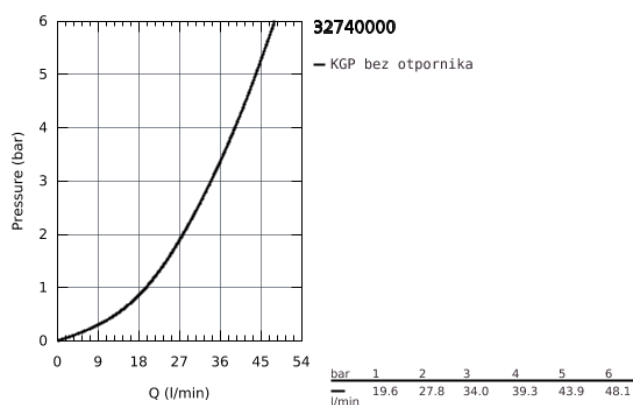

### PRODUCT DESCRIPTION

- Colour: chrome
- zidna ugradnja
- metalna ručica
- GROHE SilkMove 46 mm keramički mešač
- GROHE Long-Life premaz
- podesiv limitator protoka vode
- izlaz za tuš na dnu 1/2" s integrisanim nepovratnim ventilom
- S-spojevi
- metalne zidne rozete
- opcioni regulator temperature
- zaštićeno protiv povrata vode