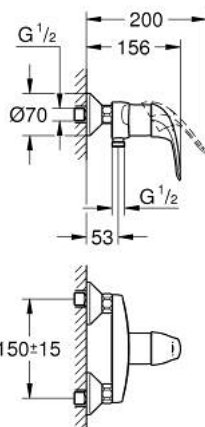

### PRODUCT DESCRIPTION

- Colour: chrome
- zidna ugradnja
- metalna ručica
- GROHE SilkMove 46 mm keramički mešač
- GROHE Long-Life premaz
- podesiv limitator protoka vode
- izlaz za tuš na dnu 1/2" s integrisanim nepovratnim ventilom
- S-spojevi
- metalne zidne rozete
- opcioni regulator temperature
- zaštićeno protiv povrata vode

### SPARE PARTS, децембар 2008 – now

- 1: Ručica (Spare part-nr. 46644000)
- 2: Poklopac (Spare part-nr. 46597000)
- 3: Mešač (Spare part-nr. 46048000)
- 4: Spojnica sa navojem 1/2" (Spare part-nr. 45044000)
- 5: S-spojnica (Spare part-nr. 12075000)
- 5.1: Dichtung (Spare part-nr. 0138600M)
- 5.2: Rozeta (Spare part-nr. 0221000M)
- 6: Nepovratni ventil (Spare part-nr. 08565000)
- 7: Limitator temperature (Spare part-nr. 46375000)\*
- 8: Produžetak 3/4", 20 mm (Spare part-nr. 0713000M)\*