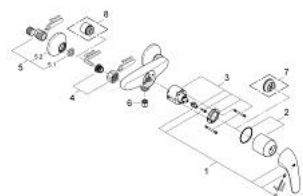

### PRODUCT DESCRIPTION

- Colour: chrome
- zidna ugradnja
- metalna ručica
- GROHE SilkMove 46 mm keramički mešač
- GROHE Long-Life premaz
- podesiv limitator protoka vode
- izlaz za tuš na dnu 1/2" s integrisanim nepovratnim ventilom
- S-spojevi
- metalne zidne rozete
- opcioni regulator temperature
- zaštićeno protiv povrata vode

### SPARE PARTS, децембар 2008 – now

- 1: Ručica (Spare part-nr. 46644000)
- 2: Poklopac (Spare part-nr. 46597000)
- 3: Mešač (Spare part-nr. 46048000)
- 4: Spojnica sa navojem 1/2" (Spare part-nr. 45044000)
- 5: S-spojnica (Spare part-nr. 12075000)
- 5.1: Dichtung (Spare part-nr. 0138600M)
- 5.2: Rozeta (Spare part-nr. 0221000M)
- 6: Nepovratni ventil (Spare part-nr. 08565000)
- 7: Limitator temperature (Spare part-nr. 46375000)\*
- 8: Produžetak 3/4", 20 mm (Spare part-nr. 0713000M)\*