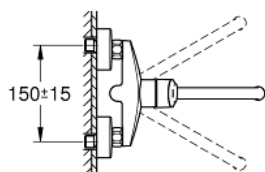

32 224 003 EUROSMART JEDNORUČNA BATERIJA ZA SUDOPERU

PRODUCT DESCRIPTION

- Colour: chrome
- zidna ugradnja
- GROHE Long-Life premaz
- GROHE SilkMove 35 mm keramički mešač
- perlator
- podesiv limitator protoka vode
- cevasta izlivna cev
- područje rotacije 360°
- projection 276 mm
- ugrađen limitator temperature
- S-spojevi
- maximum flow rate (at 3 bar): 13.5 l/min
- professional edition

32 224 003 EUROSART JEDNORUČNA BATERIJA ZA SUDOPERU

SPARE PARTS, септембар 2019 – now

- 1: lever (Spare part-nr. 48542000)
- 2: Mešač (Spare part-nr. 46374000)
- 3: S-spout (Spare part-nr. 13369000)
- 3.1: Perlator (Spare part-nr. 06574000)
- 3.2: O-prsten Ø13,5 x Ø2,75 (Spare part-nr. 0128500M)
- 3.3: Sigurnosni prsten (Spare part-nr. 0485300M)
- 4: Spojnica sa navojem 1/2" (Spare part-nr. 45044000)
- 5: S-spojnica (Spare part-nr. 12662000)
- 6: Produžetak 3/4", 20 mm (Spare part-nr. 0713000M)*
- 7: Specijalni ključ (Spare part-nr. 19377000)*