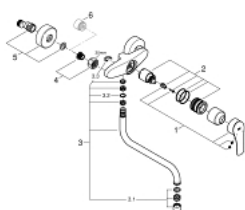

32 224 003 EUROSMART JEDNORUČNA BATERIJA ZA SUDOPERU

PRODUCT DESCRIPTION

- Colour: chrome
- zidna ugradnja
- GROHE Long-Life premaz
- GROHE SilkMove 35 mm keramički mešač
- perlator
- podesiv limitator protoka vode
- cevasta izlivna cev
- područje rotacije 360°
- projection 276 mm
- ugrađen limitator temperature
- S-spojevi
- maximum flow rate (at 3 bar): 13.5 l/min
- professional edition

32 224 003 EUROSART JEDNORUČNA BATERIJA ZA SUDOPERU

SPARE PARTS, септембар 2019 – now

- 1: lever (Spare part-nr. 48542000)
- 2: Mešač (Spare part-nr. 46374000)
- 3: S-spout (Spare part-nr. 13369000)
- 3.1: Perlator (Spare part-nr. 06574000)
- 3.2: O-prsten Ø13,5 x Ø2,75 (Spare part-nr. 0128500M)
- 3.3: Sigurnosni prsten (Spare part-nr. 0485300M)
- 4: Spojnica sa navojem 1/2" (Spare part-nr. 45044000)
- 5: S-spojnica (Spare part-nr. 12662000)
- 6: Produžetak 3/4", 20 mm (Spare part-nr. 0713000M)*
- 7: Specijalni ključ (Spare part-nr. 19377000)*