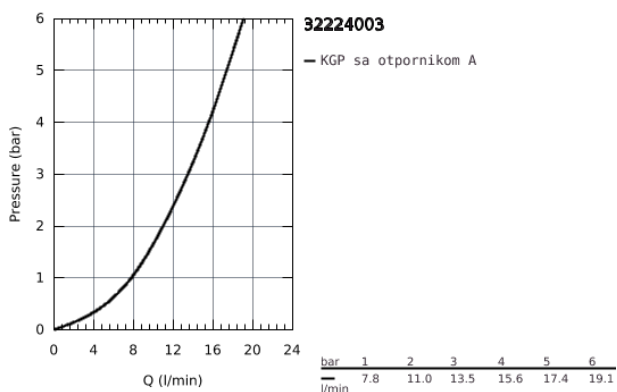

32 224 003 EUROSMART JEDNORUČNA BATERIJA ZA SUDOPERU

PRODUCT DESCRIPTION

- Colour: chrome
- zidna ugradnja
- GROHE Long-Life premaz
- GROHE SilkMove 35 mm keramički mešač
- perlator
- podesiv limitator protoka vode
- cevasta izlivna cev
- područje rotacije 360°
- projection 276 mm
- ugrađen limitator temperature
- S-spojevi
- maximum flow rate (at 3 bar): 13.5 l/min
- professional edition

32 224 003 EUROSART JEDNORUČNA BATERIJA ZA SUDOPERU

SPARE PARTS, септембар 2019 – now

- 1: lever (Spare part-nr. 48542000)
- 2: Mešač (Spare part-nr. 46374000)
- 3: S-spout (Spare part-nr. 13369000)
- 3.1: Perlator (Spare part-nr. 06574000)
- 3.2: O-prsten Ø13,5 x Ø2,75 (Spare part-nr. 0128500M)
- 3.3: Sigurnosni prsten (Spare part-nr. 0485300M)
- 4: Spojnica sa navojem 1/2" (Spare part-nr. 45044000)
- 5: S-spojnica (Spare part-nr. 12662000)
- 6: Produžetak 3/4", 20 mm (Spare part-nr. 0713000M)*
- 7: Specijalni ključ (Spare part-nr. 19377000)*