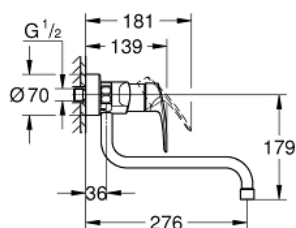

32 224 003 EUROSMART JEDNORUČNA BATERIJA ZA SUDOPERU

PRODUCT DESCRIPTION

- Colour: chrome
- zidna ugradnja
- GROHE Long-Life premaz
- GROHE SilkMove 35 mm keramički mešač
- perlator
- podesiv limitator protoka vode
- cevasta izlivna cev
- područje rotacije 360°
- projection 276 mm
- ugrađen limitator temperature
- S-spojevi
- maximum flow rate (at 3 bar): 13.5 l/min
- professional edition

32 224 003 EUROSART JEDNORUČNA BATERIJA ZA SUDOPERU

SPARE PARTS, септембар 2019 – now

- 1: lever (Spare part-nr. 48542000)
- 2: Mešač (Spare part-nr. 46374000)
- 3: S-spout (Spare part-nr. 13369000)
- 3.1: Perlator (Spare part-nr. 06574000)
- 3.2: O-prsten Ø13,5 x Ø2,75 (Spare part-nr. 0128500M)
- 3.3: Sigurnosni prsten (Spare part-nr. 0485300M)
- 4: Spojnica sa navojem 1/2" (Spare part-nr. 45044000)
- 5: S-spojnica (Spare part-nr. 12662000)
- 6: Produžetak 3/4", 20 mm (Spare part-nr. 0713000M)*
- 7: Specijalni ključ (Spare part-nr. 19377000)*