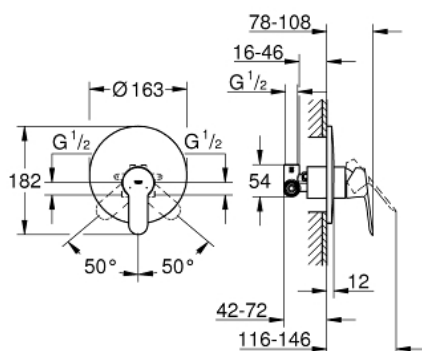

29 078 000 BAUEDGE JEDNORUČNA BATERIJA ZA TUŠ 1/2"

PRODUCT DESCRIPTION

- Colour: chrome
- ugradna instalacija
- sastoji se od:
 - set za završnu instalaciju
 - ugradno telo (33 964)
 - metalna ručica
 - GROHE Long-Life 46 mm keramički mešač
 - GROHE Long-Life premaz
 - podesiv limitator protoka vode
 - rozeta i zaptivač
 - (opciono) regulator temperature 46 308

29 078 000 BAUEDGE JEDNORUČNA BATERIJA ZA TUŠ 1/2"

SPARE PARTS, децембар 2015 – now

- 1: Ručica (Spare part-nr. 46698000)
- 2: Rozeta (Spare part-nr. 46904000)
- 3: Poklopac (Spare part-nr. 09038000)
- 4: Mešač (Spare part-nr. 46048000)
- 5: Limitator temperature (Spare part-nr. 46375000)*
- 6: Produžni set (Spare part-nr. 46191000)*
- 7: Produžni set (Spare part-nr. 46343000)*