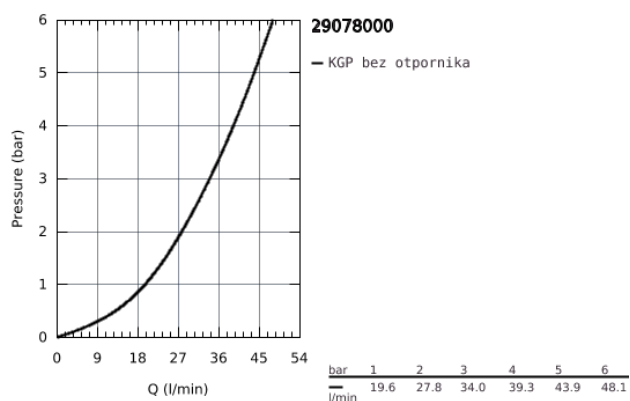

29 078 000 BAUEDGE JEDNORUČNA BATERIJA ZA TUŠ 1/2"

PRODUCT DESCRIPTION

- Colour: chrome
- ugradna instalacija
- sastoji se od:
 - set za završnu instalaciju
 - ugradno telo (33 964)
 - metalna ručica
 - GROHE Long-Life 46 mm keramički mešač
 - GROHE Long-Life premaz
 - podesiv limitator protoka vode
 - rozeta i zaptivač
 - (opciono) regulator temperature 46 308

29 078 000 BAUEDGE JEDNORUČNA BATERIJA ZA TUŠ 1/2"

SPARE PARTS, децембар 2015 – now

- 1: Ručica (Spare part-nr. 46698000)
- 2: Rozeta (Spare part-nr. 46904000)
- 3: Poklopac (Spare part-nr. 09038000)
- 4: Mešač (Spare part-nr. 46048000)
- 5: Limitator temperature (Spare part-nr. 46375000)*
- 6: Produžni set (Spare part-nr. 46191000)*
- 7: Produžni set (Spare part-nr. 46343000)*