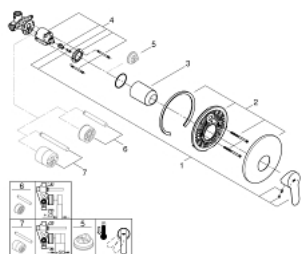

29 078 000 BAUEDGE JEDNORUČNA BATERIJA ZA TUŠ 1/2"

PRODUCT DESCRIPTION

- Colour: chrome
- ugradna instalacija
- sastoji se od:
 - set za završnu instalaciju
 - ugradno telo (33 964)
 - metalna ručica
 - GROHE Long-Life 46 mm keramički mešač
 - GROHE Long-Life premaz
 - podesiv limitator protoka vode
 - rozeta i zaptivač
 - (opciono) regulator temperature 46 308

29 078 000 BAUEDGE JEDNORUČNA BATERIJA ZA TUŠ 1/2"

SPARE PARTS, децембар 2015 – now

- 1: Ručica (Spare part-nr. 46698000)
- 2: Rozeta (Spare part-nr. 46904000)
- 3: Poklopac (Spare part-nr. 09038000)
- 4: Mešač (Spare part-nr. 46048000)
- 5: Limitator temperature (Spare part-nr. 46375000)*
- 6: Produžni set (Spare part-nr. 46191000)*
- 7: Produžni set (Spare part-nr. 46343000)*