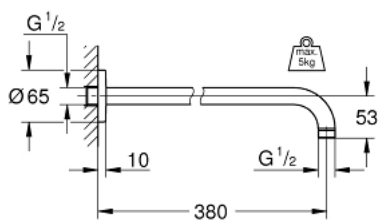

28 361 000 RAINSHOWER DRŽAČ TUŠA 380 MM

PRODUCT DESCRIPTION

- Colour: chrome
- material: metal
- spoj sa navojem 1/2"
- odgovara svim Rainshower nadglavnim tuševima osim za Rainshower 400 mm
- GROHE Long-Life premaz
- with circle escutcheon

28 361 000 **RAINSHOWER DRŽAČ TUŠA 380 MM**

SPARE PARTS, октобар 2003 – now

1: Rozeta (Spare part-nr. 11741000)