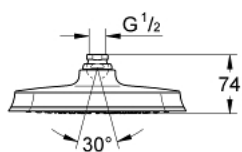

27 974 000 GRANDERA 210 NADGLAVNI TUŠ, 1 MLAZ

PRODUCT DESCRIPTION

- Colour: chrome
- Rain
- 221 x 221 mm
- material: metal
- s kuglastim zglobom
- ugao rotacije $\pm 15^\circ$
- spoj sa navojem 1/2"
- GROHE DreamSpray savršen mlaz iz tuša
- GROHE Long-Life premaz
- SpeedClean sistem protiv kamenca
- prikladno za protočni bojler
- min. preporučeni pritisak 1.0 bar