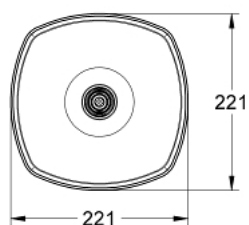

27 974 000 GRANDERA 210 NADGLAVNI TUŠ, 1 MLAZ

PRODUCT DESCRIPTION

- Colour: chrome
- Rain
- 221 x 221 mm
- material: metal
- s kuglastim zglobom
- ugao rotacije $\pm 15^\circ$
- spoj sa navojem 1/2"
- GROHE DreamSpray savršen mlaz iz tuša
- GROHE Long-Life premaz
- SpeedClean sistem protiv kamenca
- prikladno za protočni bojler
- min. preporučeni pritisak 1.0 bar

27 974 000 **GRANDERA 210 NADGLAVNI TUŠ, 1 MLAZ**

SPARE PARTS, август 2012 – now

1: Set sa rezervnim delovima (Spare part-nr. 45933000)