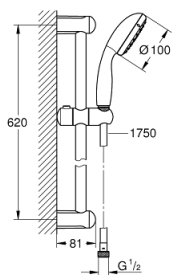

### PRODUCT DESCRIPTION

- Colour: chrome
- sastoji se od:
  - ručni tuš (27 852)
  - tuš šipka, 600 mm (27 523)
  - Relaxaflex crevo 1750 mm 1/2" x 1/2" (28 154)
  - GROHE DreamSpray savršen mlaz iz tuša
  - GROHE Long-Life premaz
  - SpeedClean sistem protiv kamenca
  - Inner WaterGuide za duži životni vek
  - ShockProof silikonski prsten štiti od oštećenja prouzrokovanih padom tuša
- prikladno za protočni bojler
- min. preporučeni pritisak 1.0 bar