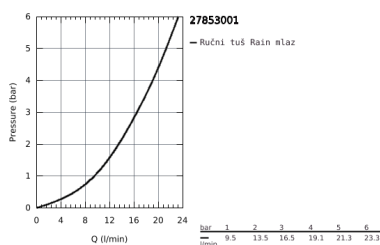

### PRODUCT DESCRIPTION

- Colour: chrome
- sastoji se od:
  - ručni tuš (27 852)
  - tuš šipka, 600 mm (27 523)
  - Relaxaflex crevo 1750 mm 1/2" x 1/2" (28 154)
  - GROHE DreamSpray savršen mlaz iz tuša
  - GROHE Long-Life premaz
  - SpeedClean sistem protiv kamenca
  - Inner WaterGuide za duži životni vek
  - ShockProof silikonski prsten štiti od oštećenja prouzrokovanih padom tuša
- prikladno za protočni bojler
- min. preporučeni pritisak 1.0 bar