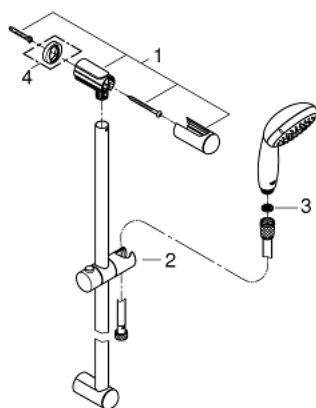

27 853 001 TEMPESTA 100 SET ZA TUŠ SA ŠIPKOM, 1 MLAZ

SPARE PARTS, март 2017 – now

1: Držač tuš šipke (Spare part-nr. 48098000)

2: Klizač za tuša (Spare part-nr. 48099000)

3: Filter za nečistoću (Spare part-nr. 0700200M)

4: Kompenzaciona ploča (Spare part-nr. 48051000)*

* Optional accessories