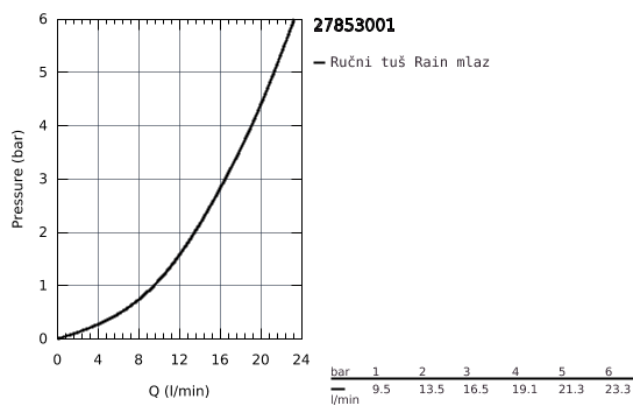

27 853 001 TEMPESTA 100 SET ZA TUŠ SA ŠIPKOM, 1 MLAZ