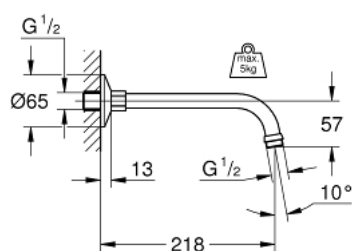

27 406 000 RELEXA SHOWER ARM 218 MM

PRODUCT DESCRIPTION

- Colour: chrome
- spoj sa navojem 1/2"
- projekcije 218 mm
- klizna rozeta
- GROHE Long-Life premaz

27 406 000 RELEXA SHOWER ARM 218 MM

SPARE PARTS, јануар 1977 – now

1: Rozeta 1/2" (Spare part-nr. 02201000)