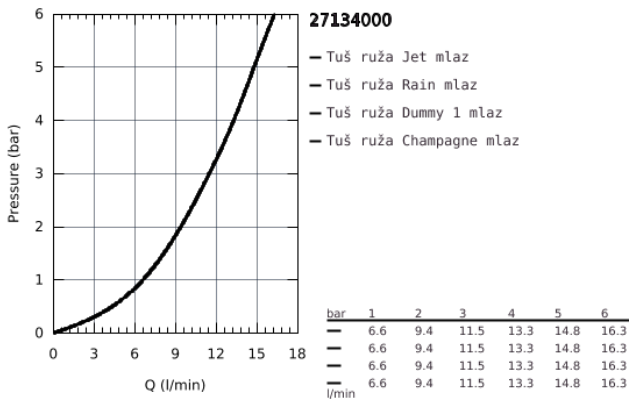

27 134 000 RAINSHOWER COSMOPOLITAN 160 HEAD SHOWER 4 SPRAYS

PRODUCT DESCRIPTION

- Colour: chrome
- Rain, Jet, Pure, Champagne
- Ø 160 mm
- kuglasti zglob sa uglom $\pm 15^\circ$
- spoj sa navojem 1/2"
- GROHE DreamSpray savršen mlaz iz tuša
- GROHE Long-Life premaz
- SpeedClean sistem protiv kamenca
- prikladno za protočni bojler
- min. preporučeni pritisak 0.5 bar
- Nadglavni tuš je prikladan za min. protok vode od 7.6 l/min i max. od 25 l/min (DIN EN 1112). Minimalni pritisak > 1 bar, maksimalni 5 bar (DIN EN 1112)
- preporučeno za upotrebu s Rainshower držačima za tuš.

27 134 000 RAINSHOWER COSMOPOLITAN 160 HEAD SHOWER 4 SPRAYS

SPARE PARTS, јул 2006 – now

1: Dichtung od fiber vlakna poluprečnika $\varnothing 18,5 \times \varnothing 12 \times 2$ (Spare part-nr. 013890 0M)