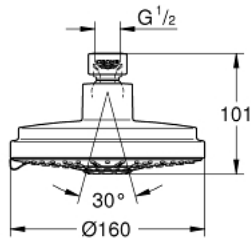

27 134 000 RAINSHOWER COSMOPOLITAN 160 HEAD SHOWER 4 SPRAYS

PRODUCT DESCRIPTION

- Colour: chrome
- Rain, Jet, Pure, Champagne
- Ø 160 mm
- kuglasti zglob sa uglom $\pm 15^\circ$
- spoj sa navojem 1/2"
- GROHE DreamSpray savršen mlaz iz tuša
- GROHE Long-Life premaz
- SpeedClean sistem protiv kamenca
- prikladno za protočni bojler
- min. preporučeni pritisak 0.5 bar
- Nadglavni tuš je prikladan za min. protok vode od 7.6 l/min i max. od 25 l/min (DIN EN 1112). Minimalni pritisak > 1 bar, maksimalni 5 bar (DIN EN 1112)
- preporučeno za upotrebu s Rainshower držačima za tuš.

27 134 000 RAINSHOWER COSMOPOLITAN 160 HEAD SHOWER 4 SPRAYS

SPARE PARTS, јул 2006 – now

1: Dichtung od fiber vlakna poluprečnika $\varnothing 18,5 \times \varnothing 12 \times 2$ (Spare part-nr. 013890 0M)

2: Filter za nečistoću (Spare part-nr. 0676800M)