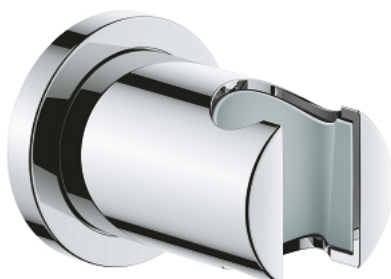

27 074 000 **RAINSHOWER ZIDNI DRŽAČ RUČNOG TUŠA**

PRODUCT DESCRIPTION

- Colour: chrome
- nije podesivo
- sa okruglom rozetom
- GROHE Long-Life premaz