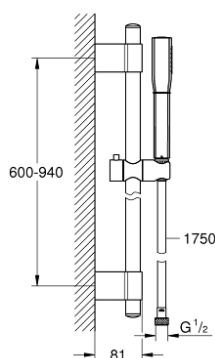

## 26 038 000 GRANDERA STICK SET ZA TUŠ SA ŠIPKOM, 1 MLAZ

### PRODUCT DESCRIPTION

- Colour: chrome
- sastoji se od:
  - ručni tuš (26 037 000)
  - tuš šipka, 900 mm (27 785)
  - Rotaflex Metal Long-Life TwistStop crijevo za tuš 1750 mm (28 025)
  - GROHE Water Saving 7,6 l/min limitator protoka
  - GROHE DreamSpray savršen mlaz iz tuša
  - Inner WaterGuide za duži životni vek
  - GROHE CoolTouch bez rizika od opekline
  - GROHE FastFixation Plus (prilagodljiv razmak između držača za adaptaciju na postojeće rupe u zidu)
  - GROHE Long-Life premaz
  - SpeedClean sistem protiv kamenca
  - prikladno za protočni bojler