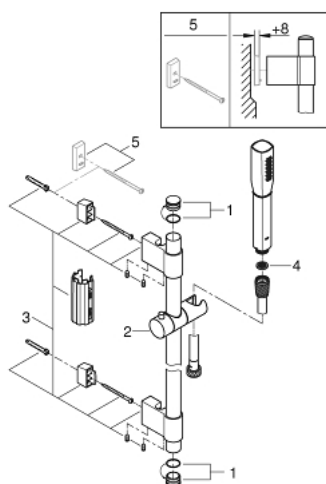

## 26 038 000 GRANDERA STICK SET ZA TUŠ SA ŠIPKOM, 1 MLAZ

### PRODUCT DESCRIPTION

- Colour: chrome
- sastoji se od:
  - ručni tuš (26 037 000)
  - tuš šipka, 900 mm (27 785)
  - Rotaflex Metal Long-Life TwistStop crijevo za tuš 1750 mm (28 025)
  - GROHE Water Saving 7,6 l/min limitator protoka
  - GROHE DreamSpray savršen mlaz iz tuša
  - Inner WaterGuide za duži životni vek
  - GROHE CoolTouch bez rizika od opekline
  - GROHE FastFixation Plus (prilagodljiv razmak između držača za adaptaciju na postojeće rupe u zidu)
  - GROHE Long-Life premaz
  - SpeedClean sistem protiv kamenca
  - prikladno za protočni bojler

### SPARE PARTS, новембар 2016 – now

- 1: Pokrovna kapica (Spare part-nr. 45922000)
  - 2: Klizač za tuša (Spare part-nr. 48177000)
  - 3: Držač tuš šipke (Spare part-nr. 48333000)
  - 4: Filter za nečistoću (Spare part-nr. 0700200M)
  - 5: Kompenzaciona ploča (Spare part-nr. 45914XE0)\*
- \* Optional accessories