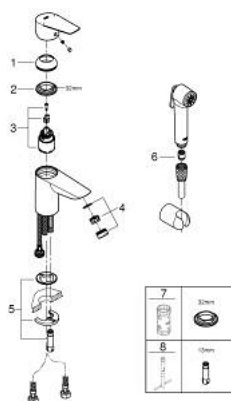

23 757 001 BAUEDGE JEDNORUČNA BATERIJA ZA UMIVAONIK 1/2" S-SIZE

PRODUCT DESCRIPTION

- Colour: chrome
- instalacija na 1 otvor
- GROHE Long-Life 35 mm ceramic cartridge
- sa limitatorom temperature
- GROHE Long-Life premaz
- GROHE Water Saving tehnologija za manju potrošnju vode i savršen protok
- maximum flow rate (at 3 bar): 5 l/min
- brzi instalacijski sistem
- glatko telo
- fleksibilna spojna creva
- sa tuš setom koji se sastoji od:
 - ručni tuš s integriranim prebacivačem
 - zidni držač za tuš
 - crevo za tuš
 - crevo za tuš 1500 mm
- professional edition

23 757 001 **BAUEDGE JEDNORUČNA BATERIJA ZA UMIVAONIK 1/2"**
S-SIZE

SPARE PARTS, септембар 2018 – now

- 1: Poklopac (Spare part-nr. 46492000)
- 2: Spojni navoj (Spare part-nr. 46460000)
- 3: Mešač (Spare part-nr. 46374000)
- 4: Perlator (Spare part-nr. 48280000)
- 5: Pribor za učvršćivanje (Spare part-nr. 46671000)
- 6: Nepovratni ventil (Spare part-nr. 08565000)
- 7: Gedor ključ (Spare part-nr. 19332000)*
- 8: Instalacioni ključ (Spare part-nr. 19017000)*