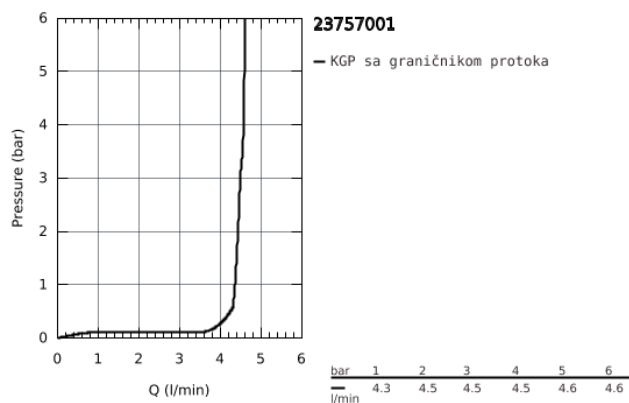

23 757 001 BAUEDGE JEDNORUČNA BATERIJA ZA UMIVAONIK 1/2" S-SIZE

PRODUCT DESCRIPTION

- Colour: chrome
- instalacija na 1 otvor
- GROHE Long-Life 35 mm ceramic cartridge
- sa limitatorom temperature
- GROHE Long-Life premaz
- GROHE Water Saving tehnologija za manju potrošnju vode i savršen protok
- maximum flow rate (at 3 bar): 5 l/min
- brzi instalacijski sistem
- glatko telo
- fleksibilna spojna creva
- sa tuš setom koji se sastoji od:
 - ručni tuš s integriranim prebacivačem
 - zidni držač za tuš
 - crevo za tuš
 - crevo za tuš 1500 mm
- professional edition