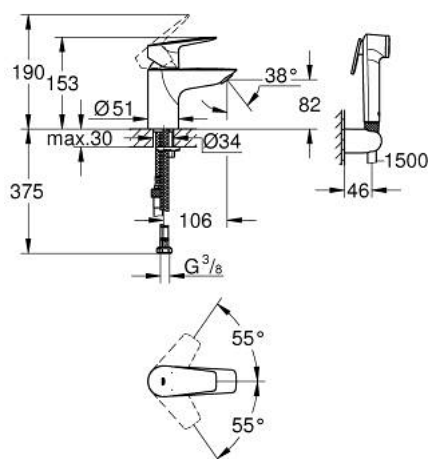

23 757 001 BAUEDGE JEDNORUČNA BATERIJA ZA UMIVAONIK 1/2" S-SIZE

PRODUCT DESCRIPTION

- Colour: chrome
- instalacija na 1 otvor
- GROHE Long-Life 35 mm ceramic cartridge
- sa limitatorom temperature
- GROHE Long-Life premaz
- GROHE Water Saving tehnologija za manju potrošnju vode i savršen protok
- maximum flow rate (at 3 bar): 5 l/min
- brzi instalacijski sistem
- glatko telo
- fleksibilna spojna creva
- sa tuš setom koji se sastoji od:
 - ručni tuš s integriranim prebacivačem
 - zidni držač za tuš
 - crevo za tuš
 - crevo za tuš 1500 mm
- professional edition

23 757 001 **BAUEDGE JEDNORUČNA BATERIJA ZA UMIVAONIK 1/2"**
S-SIZE

SPARE PARTS, септембар 2018 – now

- 1: Poklopac (Spare part-nr. 46492000)
- 2: Spojni navoj (Spare part-nr. 46460000)
- 3: Mešač (Spare part-nr. 46374000)
- 4: Perlator (Spare part-nr. 48280000)
- 5: Pribor za učvršćivanje (Spare part-nr. 46671000)
- 6: Nepovratni ventil (Spare part-nr. 08565000)
- 7: Gedor ključ (Spare part-nr. 19332000)*
- 8: Instalacioni ključ (Spare part-nr. 19017000)*