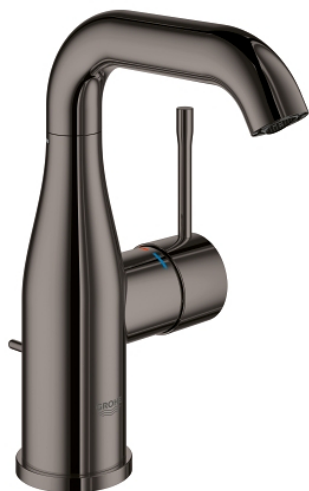

## 23 462 A01 ESSENCE JEDNORUČNA BATERIJA ZA UMIVAONIK 1/2" M-SIZE

### PRODUCT DESCRIPTION

- Colour: hard graphite
- instalacija na 1 otvor
- metalna ručica
- GROHE SilkMove keramički mešač 28 mm
- sa limitatorom temperature
- GROHE Long-Life premaz
- GROHE Water Saving perlator 5.7 l/min
- GROHE AquaGuide podesivi perlator
- GROHE FastFixation Plus instalacijski sistem
- rotaciona izlivna cev sa perlatorom i sa stop limitatorom
- automatski gornji deo za sifon 1 1/4"
- fleksibilna spojna creva
- min. preporučeni pritisak 1.0 bar