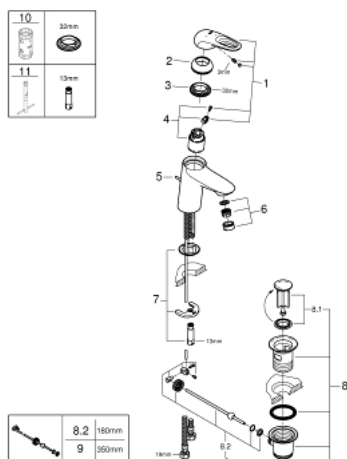

23 374 003 EUROSTYLE JEDNORUČNA BATERIJA ZA UMIVAONIK 1/2" S-SIZE

PRODUCT DESCRIPTION

- Colour: chrome
- instalacija na 1 otvor
- metalna ručica sa omčom
- GROHE SilkMove Energy Saving 35 mm ceramic cartridge with energy saving function via cold start
- podesiv limitator protoka vode
- sa limitatorom temperature
- GROHE Long-Life premaz
- GROHE Water Saving tehnologija za manju potrošnju vode i savršen protok
- maximum flow rate (at 3 bar): 5 l/min
- GROHE FastFixation rapid installation system
- automatski gornji deo za sifon 1 1/4"
- fleksibilna spojna creva

23 374 003 EUROSTYLE JEDNORUČNA BATERIJA ZA UMIVAONIK 1/2" S-SIZE

SPARE PARTS, jyl 2017 – now

- 1: Ručica (Spare part-nr. 46939000)
- 2: Poklopac (Spare part-nr. 46492000)
- 3: Spojni navoj (Spare part-nr. 46460000)
- 4: Mešač (Spare part-nr. 46863000)
- 5: Automatska šipka (Spare part-nr. 46739000)
- 6: Perlator (Spare part-nr. 48159000)
- 7: Pribor za učvršćivanje (Spare part-nr. 46671000)
- 8: Set za odliv otpadne vode 1 1/4" (Spare part-nr. 28910000)
- 8.1: Utikač (Spare part-nr. 07182000)
- 8.2: Noseća osovina (Spare part-nr. 07052000)
- 9: Noseća osovina (Spare part-nr. 07341000)*
- 10: Gedor ključ (Spare part-nr. 19332000)*
- 11: Instalacioni ključ (Spare part-nr. 19017000)*