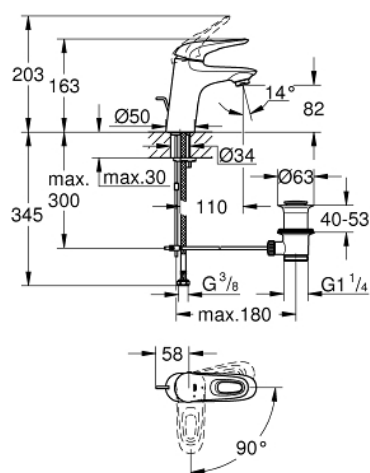

23 374 003 EUROSTYLE JEDNORUČNA BATERIJA ZA UMIVAONIK 1/2" S-SIZE

PRODUCT DESCRIPTION

- Colour: chrome
- instalacija na 1 otvor
- metalna ručica sa omčom
- GROHE SilkMove Energy Saving 35 mm ceramic cartridge with energy saving function via cold start
- podesiv limitator protoka vode
- sa limitatorom temperature
- GROHE Long-Life premaz
- GROHE Water Saving tehnologija za manju potrošnju vode i savršen protok
- maximum flow rate (at 3 bar): 5 l/min
- GROHE FastFixation rapid installation system
- automatski gornji deo za sifon 1 1/4"
- fleksibilna spojna creva

23 374 003 EUROSTYLE JEDNORUČNA BATERIJA ZA UMIVAONIK 1/2" S-SIZE

SPARE PARTS, jyl 2017 – now

- 1: Ručica (Spare part-nr. 46939000)
- 2: Poklopac (Spare part-nr. 46492000)
- 3: Spojni navoj (Spare part-nr. 46460000)
- 4: Mešač (Spare part-nr. 46863000)
- 5: Automatska šipka (Spare part-nr. 46739000)
- 6: Perlator (Spare part-nr. 48159000)
- 7: Pribor za učvršćivanje (Spare part-nr. 46671000)
- 8: Set za odliv otpadne vode 1 1/4" (Spare part-nr. 28910000)
- 8.1: Utikač (Spare part-nr. 07182000)
- 8.2: Noseća osovina (Spare part-nr. 07052000)
- 9: Noseća osovina (Spare part-nr. 07341000)*
- 10: Gedor ključ (Spare part-nr. 19332000)*
- 11: Instalacioni ključ (Spare part-nr. 19017000)*