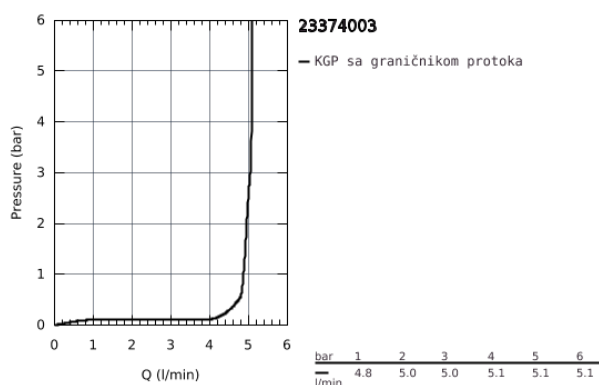

23 374 003 EUROSTYLE JEDNORUČNA BATERIJA ZA UMIVAONIK 1/2" S-SIZE

PRODUCT DESCRIPTION

- Colour: chrome
- instalacija na 1 otvor
- metalna ručica sa omčom
- GROHE SilkMove Energy Saving 35 mm ceramic cartridge with energy saving function via cold start
- podesiv limitator protoka vode
- sa limitatorom temperature
- GROHE Long-Life premaz
- GROHE Water Saving tehnologija za manju potrošnju vode i savršen protok
- maximum flow rate (at 3 bar): 5 l/min
- GROHE FastFixation rapid installation system
- automatski gornji deo za sifon 1 1/4"
- fleksibilna spojna creva