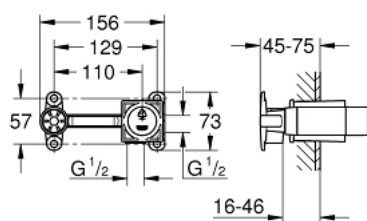

23 200 000 JEDNORUČNA BATERIJA 1/2", UGRADNO TELO

PRODUCT DESCRIPTION

- za baterije za umivaonik sa 2 otvora
- zidna instalacija
- bez seta za završnu instalaciju
- GROHE SilkMove 35 mm keramički mešač
- podesiv limitator protoka vode
- instalacijska dubina 45 to 75 mm
- DR-mesing
- uređaj za instalaciju

23 200 000 JEDNORUČNA BATERIJA 1/2", UGRADNO TELO

SPARE PARTS, фебруар 2011 – мај 2022

1: Mešač (Spare part-nr. 46374000)

2: Gedor ključ (Spare part-nr. 19332000)*

* Optional accessories