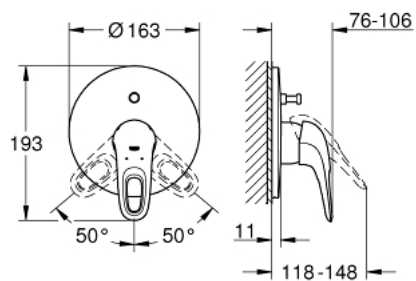

19 506 003 EUROSTYLE JEDNORUČNA BATERIJA ZA KADU

PRODUCT DESCRIPTION

- Colour: chrome
- set za završnu instalaciju za
- 33 961 000, 33 963 000, 33 965 000, 35 501 000
- bez ugradnog tela
- GROHE Long-Life premaz
- GROHE FastFixation skriveno pričvršćivanje
- automatski prebacivač: kada/tuš
- rozeta i zaptivač
- metalna zidna rozeta

19 506 003 EUROSTYLE JEDNORUČNA BATERIJA ZA KADU

SPARE PARTS, јануар 2015 – now

- 1: Ručica (Spare part-nr. 46940000)
- 2: Rozeta (Spare part-nr. 46905000)
- 3: Prebacivač (Spare part-nr. 46737000)
- 4: Limitator temperature (Spare part-nr. 46308000)*
- 5: Produžni set (Spare part-nr. 46191000)*
- 6: Produžni set (Spare part-nr. 46343000)*