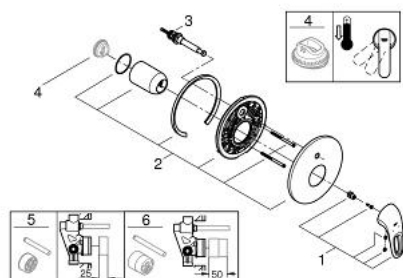

19 506 003 EUROSTYLE JEDNORUČNA BATERIJA ZA KADU

PRODUCT DESCRIPTION

- Colour: chrome
- set za završnu instalaciju za
- 33 961 000, 33 963 000, 33 965 000, 35 501 000
- bez ugradnog tela
- GROHE Long-Life premaz
- GROHE FastFixation skriveno pričvršćivanje
- automatski prebacivač: kada/tuš
- rozeta i zaptivač
- metalna zidna rozeta

19 506 003 EUROSTYLE JEDNORUČNA BATERIJA ZA KADU

SPARE PARTS, јануар 2015 – now

- 1: Ručica (Spare part-nr. 46940000)
- 2: Rozeta (Spare part-nr. 46905000)
- 3: Prebacivač (Spare part-nr. 46737000)
- 4: Limitator temperature (Spare part-nr. 46308000)*
- 5: Produžni set (Spare part-nr. 46191000)*
- 6: Produžni set (Spare part-nr. 46343000)*