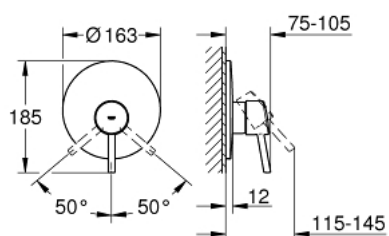

19 345 001 **CONCETTO JEDNORUČNA BATERIJA ZA TUŠ**

PRODUCT DESCRIPTION

- Colour: chrome
- set za završnu instalaciju za
- 33 961 000, 33 962 000, 33 963 000, 33 964 000, 33 965 000, 33 966 000, 35 501 000
- bez ugradnog tela
- metalna ručica
- GROHE Long-Life premaz
- rozeta i zaptivač
- zidna rozeta
- sakriveno pričvršćivanje

19 345 001 **CONCETTO JEDNORUČNA BATERIJA ZA TUŠ**

SPARE PARTS, децембар 2015 – now

- 1: Ručica (Spare part-nr. 46723000)
- 2: Rozeta (Spare part-nr. 46904000)
- 3: Poklopac (Spare part-nr. 06874000)
- 4: Limitator temperature (Spare part-nr. 46375000)*
- 5: Produžni set (Spare part-nr. 46191000)*
- 6: Produžni set (Spare part-nr. 46343000)*