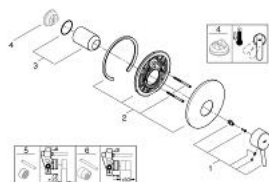

19 345 001 **CONCETTO JEDNORUČNA BATERIJA ZA TUŠ**

PRODUCT DESCRIPTION

- Colour: chrome
- set za završnu instalaciju za
- 33 961 000, 33 962 000, 33 963 000, 33 964 000, 33 965 000, 33 966 000, 35 501 000
- bez ugradnog tela
- metalna ručica
- GROHE Long-Life premaz
- rozeta i zaptivač
- zidna rozeta
- sakriveno pričvršćivanje

19 345 001 **CONCETTO JEDNORUČNA BATERIJA ZA TUŠ**

SPARE PARTS, децембар 2015 – now

- 1: Ručica (Spare part-nr. 46723000)
- 2: Rozeta (Spare part-nr. 46904000)
- 3: Poklopac (Spare part-nr. 06874000)
- 4: Limitator temperature (Spare part-nr. 46375000)*
- 5: Produžni set (Spare part-nr. 46191000)*
- 6: Produžni set (Spare part-nr. 46343000)*