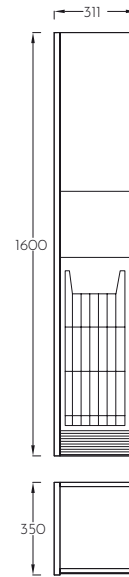

TECHNICAL DETAILS

VENUS

ITEM: 0448H
VENUS Art 60 Oak

12 kg (+5%)
950x50x750
0.036 m³

ITEM: 0451H
VENUS Art 90 Oak

14,6 kg (+5%)
950x50x750
0.036 m³

ITEM: 0454H
VENUS Art 120 Oak

18,2 kg (+5%)
1250x50x750
0.047 m³

ITEM: 0612H
VENUS Vertical K Oak

38,4 kg (+5%)
1620x420x360
0.245 m³

ITEM: 0446H
VENUS 60 Oak

35,7 kg (+5%)
620x505x515
0.161 m³

ITEM: 0449H
VENUS 90 Oak

46,2 kg (+5%)
920x505x515
0.239 m³

ITEM: 0452H
VENUS 120 Oak

64,5 kg (+5%)
1220x505x515
0.317 m³

ITEM: 0448O
VENUS Art 60 Walnut

ITEM: 0451O
VENUS Art 90 Walnut

ITEM: 0454O
VENUS Art 120 Walnut

ITEM: 0612O
VENUS Vertical K Walnut

ITEM: 0446O
VENUS 60 Walnut

ITEM: 0449O
VENUS 90 Walnut