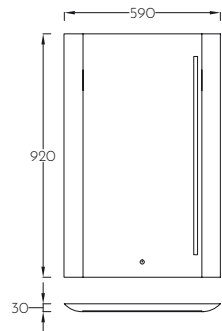

TECHNICAL DETAILS

VENUS

ITEM: 0448H
VENUS Art 60 Oak

12 kg (+5%)
950x50x750
0.036 m³

ITEM: 0451H
VENUS Art 90 Oak

14,6 kg (+5%)
950x50x750
0.036 m³

ITEM: 0454H
VENUS Art 120 Oak

18,2 kg (+5%)
1250x50x750
0.047 m³

ITEM: 0612H
VENUS Vertical K Oak

38,4 kg (+5%)
1620x420x360
0.245 m³

ITEM: 0446H
VENUS 60 Oak

35,7 kg (+5%)
620x505x515
0.161 m³

ITEM: 0449H
VENUS 90 Oak

46,2 kg (+5%)
920x505x515
0.239 m³

ITEM: 0452H
VENUS 120 Oak

64,5 kg (+5%)
1220x505x515
0.317 m³

ITEM: 0448O
VENUS Art 60 Walnut

ITEM: 0451O
VENUS Art 90 Walnut

ITEM: 0454O
VENUS Art 120 Walnut

ITEM: 0612O
VENUS Vertical K Walnut

ITEM: 0446O
VENUS 60 Walnut

ITEM: 0449O
VENUS 90 Walnut