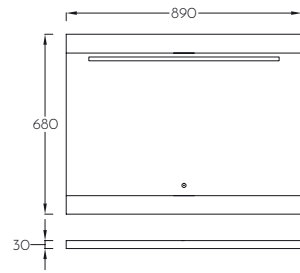

TECHNICAL DETAILS

VENUS

ITEM: 0448H
VENUS Art 60 Oak

12 kg (+5%)
950x50x750
0.036 m³

ITEM: 0451H
VENUS Art 90 Oak

14,6 kg (+5%)
950x50x750
0.036 m³

ITEM: 0454H
VENUS Art 120 Oak

18,2 kg (+5%)
1250x50x750
0.047 m³

ITEM: 0612H
VENUS Vertical K Oak

38,4 kg (+5%)
1620x420x360
0.245 m³

ITEM: 0446H
VENUS 60 Oak

35,7 kg (+5%)
620x505x515
0.161 m³

ITEM: 0449H
VENUS 90 Oak

46,2 kg (+5%)
920x505x515
0.239 m³

ITEM: 0452H
VENUS 120 Oak

64,5 kg (+5%)
1220x505x515
0.317 m³

ITEM: 0448O
VENUS Art 60 Walnut

ITEM: 0451O
VENUS Art 90 Walnut

ITEM: 0454O
VENUS Art 120 Walnut

ITEM: 0612O
VENUS Vertical K Walnut

ITEM: 0446O
VENUS 60 Walnut

ITEM: 0449O
VENUS 90 Walnut