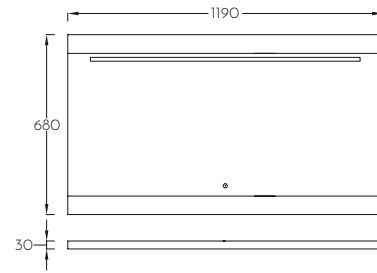

TECHNICAL DETAILS

VENUS

ITEM: 0448H
VENUS Art 60 Oak

12 kg (+5%)
950x50x750
0.036 m³

ITEM: 0451H
VENUS Art 90 Oak

14,6 kg (+5%)
950x50x750
0.036 m³

ITEM: 0454H
VENUS Art 120 Oak

18,2 kg (+5%)
1250x50x750
0.047 m³

ITEM: 0612H
VENUS Vertical K Oak

38,4 kg (+5%)
1620x420x360
0.245 m³

ITEM: 0446H
VENUS 60 Oak

35,7 kg (+5%)
620x505x515
0.161 m³

ITEM: 0449H
VENUS 90 Oak

46,2 kg (+5%)
920x505x515
0.239 m³

ITEM: 0452H
VENUS 120 Oak

64,5 kg (+5%)
1220x505x515
0.317 m³

ITEM: 0448O
VENUS Art 60 Walnut

ITEM: 0451O
VENUS Art 90 Walnut

ITEM: 0454O
VENUS Art 120 Walnut

ITEM: 0612O
VENUS Vertical K Walnut

ITEM: 0446O
VENUS 60 Walnut

ITEM: 0449O
VENUS 90 Walnut