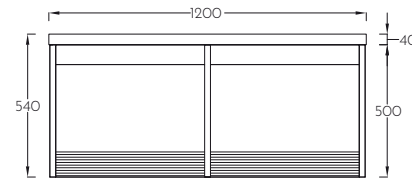

TECHNICAL DETAILS

VENUS

ITEM: 0448H
VENUS Art 60 Oak

12 kg (+5%)
950x50x750
0.036 m³

ITEM: 0451H
VENUS Art 90 Oak

14,6 kg (+5%)
950x50x750
0.036 m³

ITEM: 0454H
VENUS Art 120 Oak

18,2 kg (+5%)
1250x50x750
0.047 m³

ITEM: 0612H
VENUS Vertical K Oak

38,4 kg (+5%)
1620x420x360
0.245 m³

ITEM: 0446H
VENUS 60 Oak

35,7 kg (+5%)
620x505x515
0.161 m³

ITEM: 0449H
VENUS 90 Oak

46,2 kg (+5%)
920x505x515
0.239 m³

ITEM: 0452H
VENUS 120 Oak

64,5 kg (+5%)
1220x505x515
0.317 m³

ITEM: 0448O
VENUS Art 60 Walnut

ITEM: 0451O
VENUS Art 90 Walnut

ITEM: 0454O
VENUS Art 120 Walnut

ITEM: 0612O
VENUS Vertical K Walnut

ITEM: 0446O
VENUS 60 Walnut

ITEM: 0449O
VENUS 90 Walnut