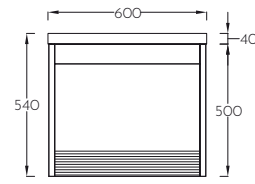

TECHNICAL DETAILS

VENUS

ITEM: 0448H
VENUS Art 60 Oak

12 kg (+5%)
950x50x750
0.036 m³

ITEM: 0451H
VENUS Art 90 Oak

14,6 kg (+5%)
950x50x750
0.036 m³

ITEM: 0454H
VENUS Art 120 Oak

18,2 kg (+5%)
1250x50x750
0.047 m³

ITEM: 0612H
VENUS Vertical K Oak

38,4 kg (+5%)
1620x420x360
0.245 m³

ITEM: 0446H
VENUS 60 Oak

35,7 kg (+5%)
620x505x515
0.161 m³

ITEM: 0449H
VENUS 90 Oak

46,2 kg (+5%)
920x505x515
0.239 m³

ITEM: 0452H
VENUS 120 Oak

64,5 kg (+5%)
1220x505x515
0.317 m³

ITEM: 0448O
VENUS Art 60 Walnut

ITEM: 0451O
VENUS Art 90 Walnut

ITEM: 0454O
VENUS Art 120 Walnut

ITEM: 0612O
VENUS Vertical K Walnut

ITEM: 0446O
VENUS 60 Walnut

ITEM: 0449O
VENUS 90 Walnut