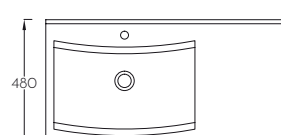

TECHNICAL DETAILS

VENUS

ITEM: 0448H
VENUS Art 60 Oak

12 kg (+5%)
950x50x750
0.036 m³

ITEM: 0451H
VENUS Art 90 Oak

14,6 kg (+5%)
950x50x750
0.036 m³

ITEM: 0454H
VENUS Art 120 Oak

18,2 kg (+5%)
1250x50x750
0.047 m³

ITEM: 0612H
VENUS Vertical K Oak

38,4 kg (+5%)
1620x420x360
0.245 m³

ITEM: 0446H
VENUS 60 Oak

35,7 kg (+5%)
620x505x515
0.161 m³

ITEM: 0449H
VENUS 90 Oak

46,2 kg (+5%)
920x505x515
0.239 m³

ITEM: 0452H
VENUS 120 Oak

64,5 kg (+5%)
1220x505x515
0.317 m³

ITEM: 0448O
VENUS Art 60 Walnut

ITEM: 0451O
VENUS Art 90 Walnut

ITEM: 0454O
VENUS Art 120 Walnut

ITEM: 0612O
VENUS Vertical K Walnut

ITEM: 0446O
VENUS 60 Walnut

ITEM: 0449O
VENUS 90 Walnut