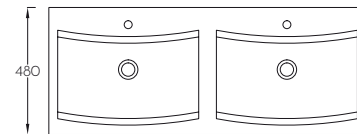

TECHNICAL DETAILS

VENUS

ITEM: 0448H
VENUS Art 60 Oak

12 kg (+5%)
950x50x750
0.036 m³

ITEM: 0451H
VENUS Art 90 Oak

14,6 kg (+5%)
950x50x750
0.036 m³

ITEM: 0454H
VENUS Art 120 Oak

18,2 kg (+5%)
1250x50x750
0.047 m³

ITEM: 0612H
VENUS Vertical K Oak

38,4 kg (+5%)
1620x420x360
0.245 m³

ITEM: 0446H
VENUS 60 Oak

35,7 kg (+5%)
620x505x515
0.161 m³

ITEM: 0449H
VENUS 90 Oak

46,2 kg (+5%)
920x505x515
0.239 m³

ITEM: 0452H
VENUS 120 Oak

64,5 kg (+5%)
1220x505x515
0.317 m³

ITEM: 0448O
VENUS Art 60 Walnut

ITEM: 0451O
VENUS Art 90 Walnut

ITEM: 0454O
VENUS Art 120 Walnut

ITEM: 0612O
VENUS Vertical K Walnut

ITEM: 0446O
VENUS 60 Walnut

ITEM: 0449O
VENUS 90 Walnut