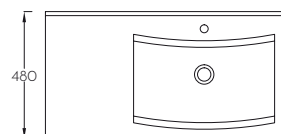

TECHNICAL DETAILS

VENUS

ITEM: 0448H
VENUS Art 60 Oak

12 kg (+5%)
950x50x750
0.036 m³

ITEM: 0451H
VENUS Art 90 Oak

14,6 kg (+5%)
950x50x750
0.036 m³

ITEM: 0454H
VENUS Art 120 Oak

18,2 kg (+5%)
1250x50x750
0.047 m³

ITEM: 0612H
VENUS Vertical K Oak

38,4 kg (+5%)
1620x420x360
0.245 m³

ITEM: 0446H
VENUS 60 Oak

35,7 kg (+5%)
620x505x515
0.161 m³

ITEM: 0449H
VENUS 90 Oak

46,2 kg (+5%)
920x505x515
0.239 m³

ITEM: 0452H
VENUS 120 Oak

64,5 kg (+5%)
1220x505x515
0.317 m³

ITEM: 0448O
VENUS Art 60 Walnut

ITEM: 0451O
VENUS Art 90 Walnut

ITEM: 0454O
VENUS Art 120 Walnut

ITEM: 0612O
VENUS Vertical K Walnut

ITEM: 0446O
VENUS 60 Walnut

ITEM: 0449O
VENUS 90 Walnut