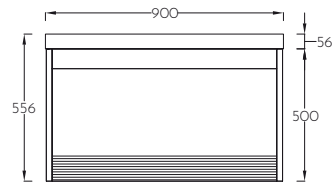

TECHNICAL DETAILS

VENUS

ITEM: 0448H
VENUS Art 60 Oak

12 kg (+5%)
950x50x750
0.036 m³

ITEM: 0451H
VENUS Art 90 Oak

14,6 kg (+5%)
950x50x750
0.036 m³

ITEM: 0454H
VENUS Art 120 Oak

18,2 kg (+5%)
1250x50x750
0.047 m³

ITEM: 0612H
VENUS Vertical K Oak

38,4 kg (+5%)
1620x420x360
0.245 m³

ITEM: 0446H
VENUS 60 Oak

35,7 kg (+5%)
620x505x515
0.161 m³

ITEM: 0449H
VENUS 90 Oak

46,2 kg (+5%)
920x505x515
0.239 m³

ITEM: 0452H
VENUS 120 Oak

64,5 kg (+5%)
1220x505x515
0.317 m³

ITEM: 0448O
VENUS Art 60 Walnut

ITEM: 0451O
VENUS Art 90 Walnut

ITEM: 0454O
VENUS Art 120 Walnut

ITEM: 0612O
VENUS Vertical K Walnut

ITEM: 0446O
VENUS 60 Walnut

ITEM: 0449O
VENUS 90 Walnut