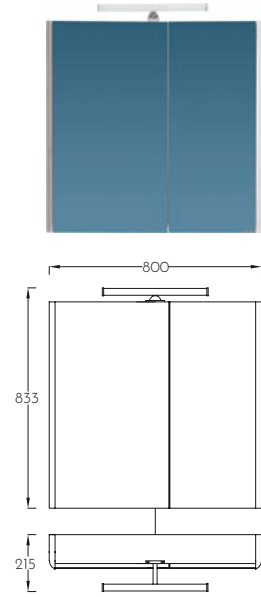

# TOLEDO

ITEM: 0868  
TOLEDO Art 55 LIGHT

16,2 kg (+5%)  
820x150x590  
0.073 m<sup>3</sup>

ITEM: 0873  
TOLEDO Art 65 LIGHT

16,6 kg (+5%)  
820x150x650  
0.080 m<sup>3</sup>

ITEM: 0878  
TOLEDO Art 80 LIGHT

21,9 kg (+5%)  
820x150x820  
0.101 m<sup>3</sup>

ITEM: 0864  
TOLEDO 55V LIGHT

38,25 kg (+5%)  
530x525x610  
0.170 m<sup>3</sup>

ITEM: 0866  
TOLEDO 55F LIGHT

42,5 kg (+5%)  
530x525x610  
0.170 m<sup>3</sup>

ITEM: 0869  
TOLEDO 65V LIGHT

32,6 kg (+5%)  
620x505x515  
0.161 m<sup>3</sup>

ITEM: 0871  
TOLEDO 65F LIGHT

42,5 kg (+5%)  
620x505x515  
0.161 m<sup>3</sup>