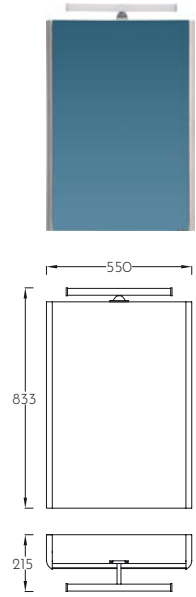

# TOLEDO

ITEM: 0868  
TOLEDO Art 55 LIGHT

16,2 kg (+5%)  
820x150x590  
0.073 m<sup>3</sup>

ITEM: 0873  
TOLEDO Art 65 LIGHT

16,6 kg (+5%)  
820x150x650  
0.080 m<sup>3</sup>

ITEM: 0878  
TOLEDO Art 80 LIGHT

21,9 kg (+5%)  
820x150x820  
0.101 m<sup>3</sup>

ITEM: 0864  
TOLEDO 55V LIGHT

38,25 kg (+5%)  
530x525x610  
0.170 m<sup>3</sup>

ITEM: 0866  
TOLEDO 55F LIGHT

42,5 kg (+5%)  
530x525x610  
0.170 m<sup>3</sup>

ITEM: 0869  
TOLEDO 65V LIGHT

32,6 kg (+5%)  
620x505x515  
0.161 m<sup>3</sup>

ITEM: 0871  
TOLEDO 65F LIGHT

42,5 kg (+5%)  
620x505x515  
0.161 m<sup>3</sup>

ITEM: 0889  
TOLEDO 80V DARK

ITEM: 0891  
TOLEDO 80F DARK

ITEM: 0874  
TOLEDO 80V LIGHT

38,7 kg (+5%)  
820x505x515  
0.213 m<sup>3</sup>

ITEM: 0876  
TOLEDO 80F LIGHT

49,5 kg (+5%)  
820x505x515  
0.213 m<sup>3</sup>