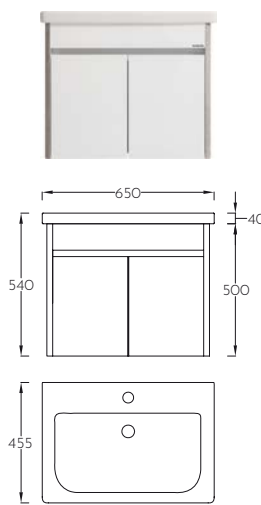

# TOLEDO

ITEM: 0868  
TOLEDO Art 55 LIGHT

16,2 kg (+5%)  
820x150x590  
0.073 m<sup>3</sup>

ITEM: 0873  
TOLEDO Art 65 LIGHT

16,6 kg (+5%)  
820x150x650  
0.080 m<sup>3</sup>

ITEM: 0878  
TOLEDO Art 80 LIGHT

21,9 kg (+5%)  
820x150x820  
0.101 m<sup>3</sup>

ITEM: 0864  
TOLEDO 55V LIGHT

38,25 kg (+5%)  
530x525x610  
0.170 m<sup>3</sup>

ITEM: 0866  
TOLEDO 55F LIGHT

42,5 kg (+5%)  
530x525x610  
0.170 m<sup>3</sup>

ITEM: 0869  
TOLEDO 65V LIGHT

32,6 kg (+5%)  
620x505x515  
0.161 m<sup>3</sup>

ITEM: 0871  
TOLEDO 65F LIGHT

42,5 kg (+5%)  
620x505x515  
0.161 m<sup>3</sup>