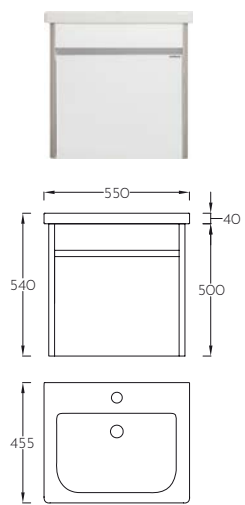

# TOLEDO

ITEM: 0868  
TOLEDO Art 55 LIGHT

16,2 kg (+5%)  
820x150x590  
0.073 m<sup>3</sup>

ITEM: 0873  
TOLEDO Art 65 LIGHT

16,6 kg (+5%)  
820x150x650  
0.080 m<sup>3</sup>

ITEM: 0878  
TOLEDO Art 80 LIGHT

21,9 kg (+5%)  
820x150x820  
0.101 m<sup>3</sup>

ITEM: 0864  
TOLEDO 55V LIGHT

38,25 kg (+5%)  
530x525x610  
0.170 m<sup>3</sup>

ITEM: 0866  
TOLEDO 55F LIGHT

42,5 kg (+5%)  
530x525x610  
0.170 m<sup>3</sup>

ITEM: 0869  
TOLEDO 65V LIGHT

32,6 kg (+5%)  
620x505x515  
0.161 m<sup>3</sup>

ITEM: 0871  
TOLEDO 65F LIGHT

42,5 kg (+5%)  
620x505x515  
0.161 m<sup>3</sup>

ITEM: 0889  
TOLEDO 80V DARK

ITEM: 0891  
TOLEDO 80F DARK

ITEM: 0874  
TOLEDO 80V LIGHT

38,7 kg (+5%)  
820x505x515  
0.213 m<sup>3</sup>

ITEM: 0876  
TOLEDO 80F LIGHT

49,5 kg (+5%)  
820x505x515  
0.213 m<sup>3</sup>