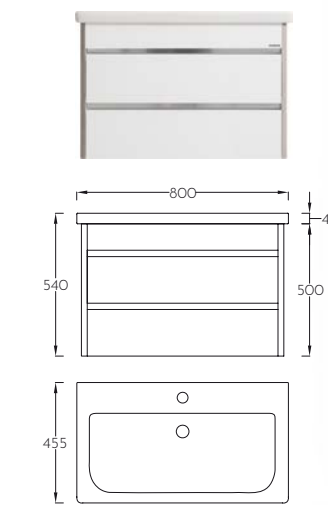

21,9 kg (+5%)  
820x150x820  
0.101 m<sup>3</sup>

ITEM: 0864  
TOLEDO 55V LIGHT

38,25 kg (+5%)  
530x525x610  
0.170 m<sup>3</sup>

ITEM: 0866  
TOLEDO 55F LIGHT

42,5 kg (+5%)  
530x525x610  
0.170 m<sup>3</sup>

ITEM: 0889  
TOLEDO 80V DARK

ITEM: 0891  
TOLEDO 80F DARK

ITEM: 0874  
TOLEDO 80V LIGHT

38,7 kg (+5%)  
820x505x515  
0.213 m<sup>3</sup>

ITEM: 0876  
TOLEDO 80F LIGHT

49,5 kg (+5%)  
820x505x515  
0.213 m<sup>3</sup>