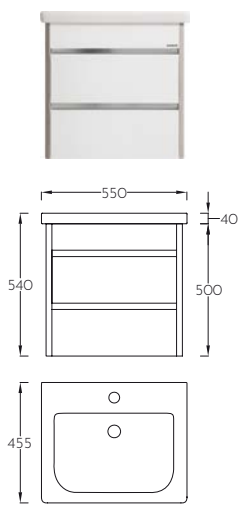

# TOLEDO

ITEM: 0868  
TOLEDO Art 55 LIGHT

16,2 kg (+5%)  
820x150x590  
0.073 m<sup>3</sup>

ITEM: 0873  
TOLEDO Art 65 LIGHT

16,6 kg (+5%)  
820x150x650  
0.080 m<sup>3</sup>

ITEM: 0878  
TOLEDO Art 80 LIGHT

21,9 kg (+5%)  
820x150x820  
0.101 m<sup>3</sup>

ITEM: 0864  
TOLEDO 55V LIGHT

38,25 kg (+5%)  
530x525x610  
0.170 m<sup>3</sup>

ITEM: 0866  
TOLEDO 55F LIGHT

42,5 kg (+5%)  
530x525x610  
0.170 m<sup>3</sup>

ITEM: 0869  
TOLEDO 65V LIGHT

32,6 kg (+5%)  
620x505x515  
0.161 m<sup>3</sup>

ITEM: 0871  
TOLEDO 65F LIGHT

42,5 kg (+5%)  
620x505x515  
0.161 m<sup>3</sup>