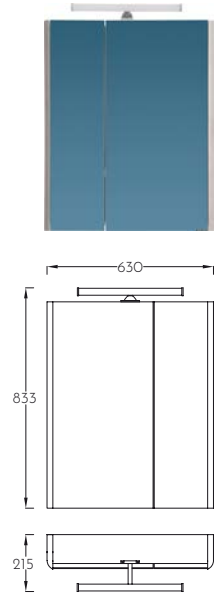

# TECHNICAL DETAILS

# TOLEDO

ITEM: 0868  
TOLEDO Art 55 LIGHT

16,2 kg (+5%)  
820x150x590  
0.073 m<sup>3</sup>

ITEM: 0873  
TOLEDO Art 65 LIGHT

16,6 kg (+5%)  
820x150x650  
0.080 m<sup>3</sup>

ITEM: 0878  
TOLEDO Art 80 LIGHT

21,9 kg (+5%)  
820x150x820  
0.101 m<sup>3</sup>

ITEM: 0864  
TOLEDO 55V LIGHT

38,25 kg (+5%)  
530x525x610  
0.170 m<sup>3</sup>

ITEM: 0866  
TOLEDO 55F LIGHT

42,5 kg (+5%)  
530x525x610  
0.170 m<sup>3</sup>

ITEM: 0869  
TOLEDO 65V LIGHT

32,6 kg (+5%)  
620x505x515  
0.161 m<sup>3</sup>

ITEM: 0871  
TOLEDO 65F LIGHT

42,5 kg (+5%)  
620x505x515  
0.161 m<sup>3</sup>