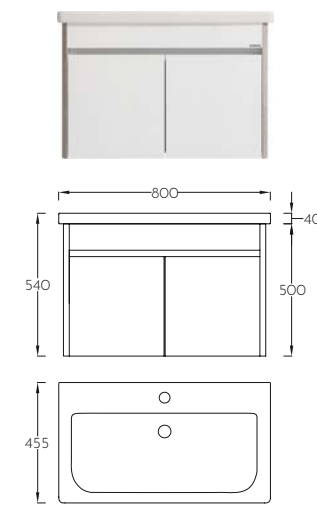

21,9 kg (+5%)  
820x150x820  
0.101 m<sup>3</sup>

ITEM: 0864  
TOLEDO 55V LIGHT

38,25 kg (+5%)  
530x525x610  
0.170 m<sup>3</sup>

ITEM: 0866  
TOLEDO 55F LIGHT

42,5 kg (+5%)  
530x525x610  
0.170 m<sup>3</sup>

ITEM: 0869  
TOLEDO 65V LIGHT

32,6 kg (+5%)  
620x505x515  
0.161 m<sup>3</sup>

ITEM: 0871  
TOLEDO 65F LIGHT

42,5 kg (+5%)  
620x505x515  
0.161 m<sup>3</sup>

ITEM: 0889  
TOLEDO 80V DARK

ITEM: 0891  
TOLEDO 80F DARK

ITEM: 0874  
TOLEDO 80V LIGHT

38,7 kg (+5%)  
820x505x515  
0.213 m<sup>3</sup>

ITEM: 0876  
TOLEDO 80F LIGHT

49,5 kg (+5%)  
820x505x515  
0.213 m<sup>3</sup>