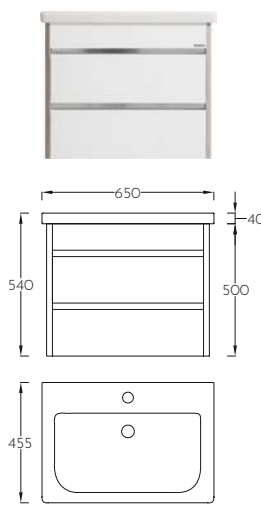

# TOLEDO

ITEM: 0868  
TOLEDO Art 55 LIGHT

16,2 kg (+5%)  
820x150x590  
0.073 m<sup>3</sup>

ITEM: 0873  
TOLEDO Art 65 LIGHT

16,6 kg (+5%)  
820x150x650  
0.080 m<sup>3</sup>

ITEM: 0878  
TOLEDO Art 80 LIGHT

21,9 kg (+5%)  
820x150x820  
0.101 m<sup>3</sup>

ITEM: 0864  
TOLEDO 55V LIGHT

38,25 kg (+5%)  
530x525x610  
0.170 m<sup>3</sup>

ITEM: 0866  
TOLEDO 55F LIGHT

42,5 kg (+5%)  
530x525x610  
0.170 m<sup>3</sup>

ITEM: 0869  
TOLEDO 65V LIGHT

32,6 kg (+5%)  
620x505x515  
0.161 m<sup>3</sup>

ITEM: 0871  
TOLEDO 65F LIGHT

42,5 kg (+5%)  
620x505x515  
0.161 m<sup>3</sup>