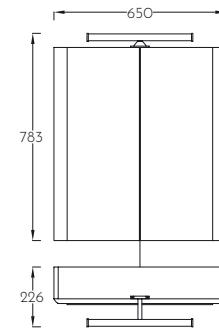

ITEM: 0837
SOFT Art 55 White

16,2 kg (+5%)
820x150x590
0.073 m³

ITEM: 0842
SOFT Art 65 White

17,8 kg (+5%)
820x150x650
0.080 m³

ITEM: 0847
SOFT Art 80 White

21,2 kg (+5%)
820x150x820
0.101 m³

ITEM: 0835
SOFT 55F White

37,45 kg (+5%)
530x525x610
0.170 m³

ITEM: 0833
SOFT 55V White

28,45 kg (+5%)
530x525x610
0.170 m³

ITEM: 0840
SOFT 65F White

41,8 kg (+5%)
620x505x515
0.161 m³

ITEM: 0838
SOFT 65V White

31,8 kg (+5%)
620x505x515
0.161 m³

38,4 kg (+5%)
820x505x515
0.213 m³

Perfect Match for every environment

ZLATIBOR
photo by Dejan Selaković

Pino Art