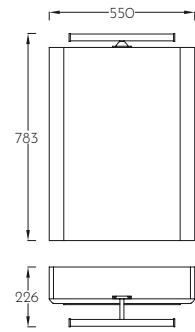

ITEM: 0837
SOFT Art 55 White

16,2 kg (+5%)
820x150x590
0.073 m³

ITEM: 0842
SOFT Art 65 White

17,8 kg (+5%)
820x150x650
0.080 m³

ITEM: 0847
SOFT Art 80 White

21,2 kg (+5%)
820x150x820
0.101 m³

ITEM: 0835
SOFT 55F White

37,45 kg (+5%)
530x525x610
0.170 m³

ITEM: 0833
SOFT 55V White

28,45 kg (+5%)
530x525x610
0.170 m³

ITEM: 0840
SOFT 65F White

41,8 kg (+5%)
620x505x515
0.161 m³

ITEM: 0838
SOFT 65V White

31,8 kg (+5%)
620x505x515
0.161 m³

38,4 kg (+5%)
820x505x515
0.213 m³

Perfect Match for every environment

ZLATIBOR
photo by Dejan Selaković

Pino Art