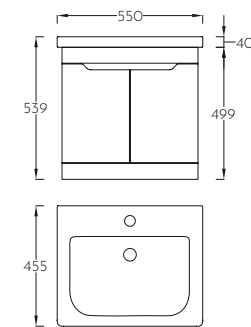

ITEM: 0837
SOFT Art 55 White

16,2 kg (+5%)
820x150x590
0.073 m³

ITEM: 0842
SOFT Art 65 White

17,8 kg (+5%)
820x150x650
0.080 m³

ITEM: 0847
SOFT Art 80 White

21,2 kg (+5%)
820x150x820
0.101 m³

ITEM: 0835
SOFT 55F White

37,45 kg (+5%)
530x525x610
0.170 m³

ITEM: 0833
SOFT 55V White

28,45 kg (+5%)
530x525x610
0.170 m³

ITEM: 0840
SOFT 65F White

41,8 kg (+5%)
620x505x515
0.161 m³

ITEM: 0838
SOFT 65V White

31,8 kg (+5%)
620x505x515
0.161 m³

38,4 kg (+5%)
820x505x515
0.213 m³

Perfect Match for every environment

ZLATIBOR
photo by Dejan Selaković

Pino Art