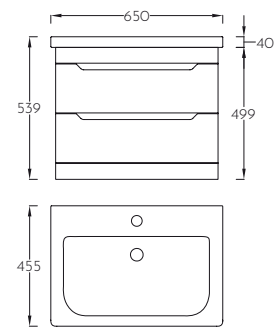

ITEM: 0837
SOFT Art 55 White

16,2 kg (+5%)
820x150x590
0.073 m³

ITEM: 0842
SOFT Art 65 White

17,8 kg (+5%)
820x150x650
0.080 m³

ITEM: 0847
SOFT Art 80 White

21,2 kg (+5%)
820x150x820
0.101 m³

ITEM: 0835
SOFT 55F White

37,45 kg (+5%)
530x525x610
0.170 m³

ITEM: 0833
SOFT 55V White

28,45 kg (+5%)
530x525x610
0.170 m³

ITEM: 0840
SOFT 65F White

41,8 kg (+5%)
620x505x515
0.161 m³

ITEM: 0838
SOFT 65V White

31,8 kg (+5%)
620x505x515
0.161 m³

38,4 kg (+5%)
820x505x515
0.213 m³

Perfect Match for every environment

ZLATIBOR
photo by Dejan Selaković

Pino Art