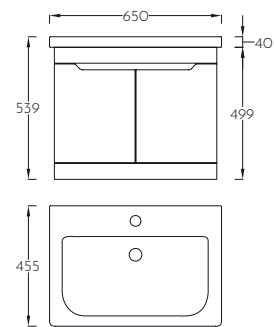

ITEM: 0837
SOFT Art 55 White

16,2 kg (+5%)
820x150x590
0.073 m³

ITEM: 0842
SOFT Art 65 White

17,8 kg (+5%)
820x150x650
0.080 m³

ITEM: 0847
SOFT Art 80 White

21,2 kg (+5%)
820x150x820
0.101 m³

ITEM: 0835
SOFT 55F White

37,45 kg (+5%)
530x525x610
0.170 m³

ITEM: 0833
SOFT 55V White

28,45 kg (+5%)
530x525x610
0.170 m³

ITEM: 0840
SOFT 65F White

41,8 kg (+5%)
620x505x515
0.161 m³

ITEM: 0838
SOFT 65V White

31,8 kg (+5%)
620x505x515
0.161 m³

38,4 kg (+5%)
820x505x515
0.213 m³

Perfect Match for every environment

ZLATIBOR
photo by Dejan Selaković

Pino Art