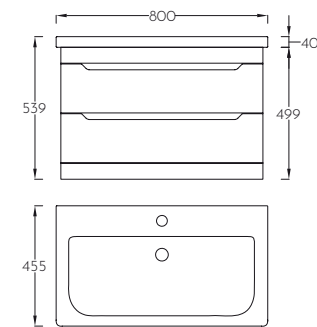

37,45 kg (+5%)
530x525x610
0.170 m³

ITEM: 0833
SOFT 55V White

28,45 kg (+5%)
530x525x610
0.170 m³

ITEM: 0840
SOFT 65F White

41,8 kg (+5%)
620x505x515
0.161 m³

ITEM: 0838
SOFT 65V White

31,8 kg (+5%)
620x505x515
0.161 m³

ITEM: 0858
SOFT 80V WOOD

ITEM: 0895
SOFT Vertical G WOOD

ITEM: 0894
SOFT Vertical G White

14,6 kg (+5%)
1220x415x200
0.107 m³

ITEM: 0845
SOFT 80F White

49,6 kg (+5%)
820x505x515
0.213 m³

ITEM: 0843
SOFT 80V White

38,4 kg (+5%)
820x505x515
0.213 m³

Perfect Match for every environment

ZLATIBOR
photo by Dejan Selaković

Pino Art