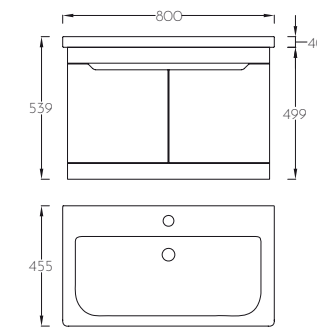

37,45 kg (+5%)
530x525x610
0.170 m³

ITEM: 0833
SOFT 55V White

28,45 kg (+5%)
530x525x610
0.170 m³

ITEM: 0840
SOFT 65F White

41,8 kg (+5%)
620x505x515
0.161 m³

ITEM: 0838
SOFT 65V White

31,8 kg (+5%)
620x505x515
0.161 m³

ITEM: 0858
SOFT 80V WOOD

ITEM: 0895
SOFT Vertical G WOOD

ITEM: 0894
SOFT Vertical G White

14,6 kg (+5%)
1220x415x200
0.107 m³

ITEM: 0845
SOFT 80F White

49,6 kg (+5%)
820x505x515
0.213 m³

ITEM: 0843
SOFT 80V White

38,4 kg (+5%)
820x505x515
0.213 m³

Perfect Match for every environment

ZLATIBOR
photo by Dejan Selaković

Pino Art