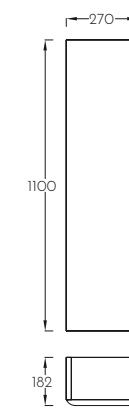

ITEM: 0837
SOFT Art 55 White

16,2 kg (+5%)
820x150x590
0.073 m³

ITEM: 0842
SOFT Art 65 White

17,8 kg (+5%)
820x150x650
0.080 m³

ITEM: 0847
SOFT Art 80 White

21,2 kg (+5%)
820x150x820
0.101 m³

ITEM: 0835
SOFT 55F White

37,45 kg (+5%)
530x525x610
0.170 m³

ITEM: 0833
SOFT 55V White

28,45 kg (+5%)
530x525x610
0.170 m³

ITEM: 0840
SOFT 65F White

41,8 kg (+5%)
620x505x515
0.161 m³

ITEM: 0838
SOFT 65V White

31,8 kg (+5%)
620x505x515
0.161 m³

ITEM: 0858
SOFT 80V WOOD

ITEM: 0895
SOFT Vertical G WOOD

ITEM: 0894
SOFT Vertical G White

14,6 kg (+5%)
1220x415x200
0.107 m³

ITEM: 0845
SOFT 80F White

49,6 kg (+5%)
820x505x515
0.213 m³

ITEM: 0843
SOFT 80V White

38,4 kg (+5%)
820x505x515
0.213 m³

Perfect Match for every environment

ZLATIBOR
photo by Dejan Selaković

Pino Art