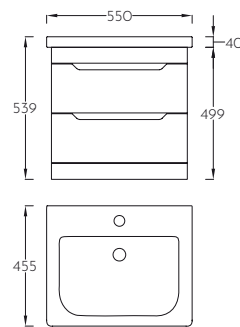

ITEM: 0837
SOFT Art 55 White

16,2 kg (+5%)
820x150x590
0.073 m³

ITEM: 0842
SOFT Art 65 White

17,8 kg (+5%)
820x150x650
0.080 m³

ITEM: 0847
SOFT Art 80 White

21,2 kg (+5%)
820x150x820
0.101 m³

ITEM: 0835
SOFT 55F White

37,45 kg (+5%)
530x525x610
0.170 m³

ITEM: 0833
SOFT 55V White

28,45 kg (+5%)
530x525x610
0.170 m³

ITEM: 0840
SOFT 65F White

41,8 kg (+5%)
620x505x515
0.161 m³

ITEM: 0838
SOFT 65V White

31,8 kg (+5%)
620x505x515
0.161 m³

ITEM: 0858
SOFT 80V WOOD

ITEM: 0895
SOFT Vertical G WOOD

ITEM: 0894
SOFT Vertical G White

14,6 kg (+5%)
1220x415x200
0.107 m³

ITEM: 0845
SOFT 80F White

49,6 kg (+5%)
820x505x515
0.213 m³

ITEM: 0843
SOFT 80V White

38,4 kg (+5%)
820x505x515
0.213 m³

Perfect Match for every environment

ZLATIBOR
photo by Dejan Selaković

Pino Art