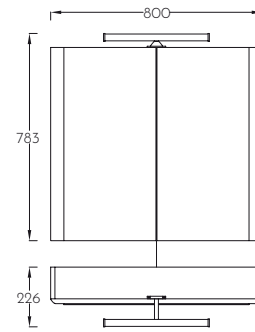

ITEM: 0837
SOFT Art 55 White

16,2 kg (+5%)
820x150x590
0.073 m³

ITEM: 0842
SOFT Art 65 White

17,8 kg (+5%)
820x150x650
0.080 m³

ITEM: 0847
SOFT Art 80 White

21,2 kg (+5%)
820x150x820
0.101 m³

ITEM: 0835
SOFT 55F White

37,45 kg (+5%)
530x525x610
0.170 m³

ITEM: 0833
SOFT 55V White

28,45 kg (+5%)
530x525x610
0.170 m³

ITEM: 0840
SOFT 65F White

41,8 kg (+5%)
620x505x515
0.161 m³

ITEM: 0838
SOFT 65V White

31,8 kg (+5%)
620x505x515
0.161 m³

ITEM: 0858
SOFT 80V WOOD

ITEM: 0895
SOFT Vertical G WOOD

ITEM: 0894
SOFT Vertical G White

14,6 kg (+5%)
1220x415x200
0.107 m³

ITEM: 0845
SOFT 80F White

49,6 kg (+5%)
820x505x515
0.213 m³

ITEM: 0843
SOFT 80V White

38,4 kg (+5%)
820x505x515
0.213 m³

Perfect Match for every environment

ZLATIBOR
photo by Dejan Selaković

Pino Art