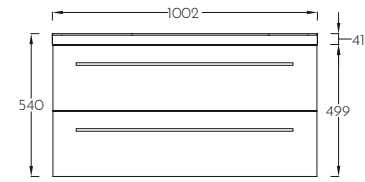

ITEM: 0436
SIGMA V1500

18,8 kg (+5%)
1520x320x220
0.107 m³

ITEM: 0435
SIGMA Art 120

17,1 kg (+5%)
1250x50x750
0.047 m³

TECHNICAL DETAILS

SIGMA

ITEM: 0421
SIGMA 60

41,8 kg (+-5%)

620x505x515

0.161 m³

ITEM: 0424
SIGMA 80

52,7 kg (+-5%)

820x505x515

0.213 m³

ITEM: 0427
SIGMA 90

55,7 kg (+-5%)

920x505x515

0.239 m³

ITEM: 0430
SIGMA 100

59,3 kg (+-5%)

1020x505x515

0.265 m³

ITEM: 0433
SIGMA 120

71,7 kg (+-5%)

1220x505x515

0.317 m³

TECHNICAL DETAILS

SIGMA

Perfect Match for every environment

ZLATIBOR
photo by Dejan Selaković

Pino Art