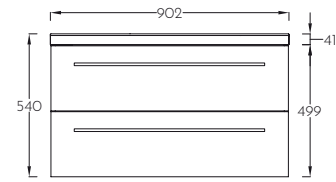

ITEM: 0436
SIGMA V1500

18,8 kg (+5%)
1520x320x220
0.107 m³

ITEM: 0435
SIGMA Art 120

17,1 kg (+5%)
1250x50x750
0.047 m³

TECHNICAL DETAILS

SIGMA

ITEM: 0421
SIGMA 60

41,8 kg (+-5%)

620x505x515

0.161 m³

ITEM: 0424
SIGMA 80

52,7 kg (+-5%)

820x505x515

0.213 m³

ITEM: 0427
SIGMA 90

55,7 kg (+-5%)

920x505x515

0.239 m³

ITEM: 0430
SIGMA 100

59,3 kg (+-5%)

1020x505x515

0.265 m³

ITEM: 0433
SIGMA 120

71,7 kg (+-5%)

1220x505x515

0.317 m³

TECHNICAL DETAILS

SIGMA

Perfect Match for every environment

ZLATIBOR
photo by Dejan Selaković

Pino Art