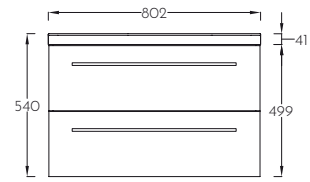

13 kg (+5%)
950x50x750
0.036 m³

ITEM: 0432
SIGMA Art 100

14,1 kg (+5%)
1050x50x750
0.039 m³

ITEM: 0480
SIGMA Art 120L

16,2 kg (+5%)
1250x50x750
0.047 m³

ITEM: 0437
SIGMA V1600

34,2 kg (+5%)
1620x420x360
0.245 m³

ITEM: 0436
SIGMA V1500

18,8 kg (+5%)
1520x320x220
0.107 m³

ITEM: 0435
SIGMA Art 120

17,1 kg (+5%)
1250x50x750
0.047 m³

TECHNICAL DETAILS

SIGMA

ITEM: 0421
SIGMA 60

41,8 kg (+-5%)

620x505x515

0.161 m³

ITEM: 0424
SIGMA 80

52,7 kg (+-5%)

820x505x515

0.213 m³

ITEM: 0427
SIGMA 90

55,7 kg (+-5%)

920x505x515

0.239 m³

ITEM: 0430
SIGMA 100

59,3 kg (+-5%)

1020x505x515

0.265 m³

ITEM: 0433
SIGMA 120

71,7 kg (+-5%)