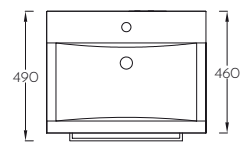

13 kg (+5%)
950x50x750
0.036 m³

ITEM: 0432
SIGMA Art 100

14,1 kg (+5%)
1050x50x750
0.039 m³

ITEM: 0480
SIGMA Art 120L

16,2 kg (+5%)
1250x50x750
0.047 m³

ITEM: 0437
SIGMA V1600

34,2 kg (+5%)
1620x420x360
0.245 m³

ITEM: 0436
SIGMA V1500

18,8 kg (+5%)
1520x320x220
0.107 m³

ITEM: 0435
SIGMA Art 120

17,1 kg (+5%)
1250x50x750
0.047 m³

TECHNICAL DETAILS

SIGMA

ITEM: 0421
SIGMA 60

41,8 kg (+-5%)

620x505x515

0.161 m³

ITEM: 0424
SIGMA 80

52,7 kg (+-5%)

820x505x515

0.213 m³

ITEM: 0427
SIGMA 90

55,7 kg (+-5%)

920x505x515

0.239 m³

ITEM: 0430
SIGMA 100

59,3 kg (+-5%)

1020x505x515

0.265 m³

ITEM: 0433
SIGMA 120

71,7 kg (+-5%)