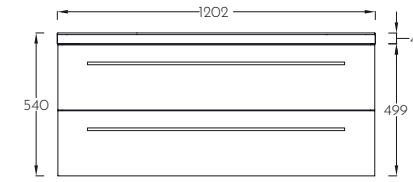

620x505x515

0.161 m³

ITEM: 0424
SIGMA 80

52,7 kg (+-5%)

820x505x515

0.213 m³

ITEM: 0427
SIGMA 90

55,7 kg (+-5%)

920x505x515

0.239 m³

ITEM: 0430
SIGMA 100

59,3 kg (+-5%)

1020x505x515

0.265 m³

ITEM: 0433
SIGMA 120

71,7 kg (+-5%)

1220x505x515

0.317 m³

TECHNICAL DETAILS

SIGMA

Perfect Match for every environment

ZLATIBOR
photo by Dejan Selaković

Pino Art