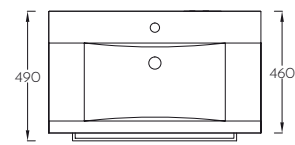

13 kg (+5%)
950x50x750
0.036 m³

ITEM: 0432
SIGMA Art 100

14,1 kg (+5%)
1050x50x750
0.039 m³

ITEM: 0480
SIGMA Art 120L

16,2 kg (+5%)
1250x50x750
0.047 m³

ITEM: 0437
SIGMA V1600

34,2 kg (+5%)
1620x420x360
0.245 m³

ITEM: 0436
SIGMA V1500

18,8 kg (+5%)
1520x320x220
0.107 m³

ITEM: 0435
SIGMA Art 120

17,1 kg (+5%)
1250x50x750
0.047 m³

TECHNICAL DETAILS

SIGMA

ITEM: 0421
SIGMA 60

41,8 kg (+-5%)

620x505x515

0.161 m³

ITEM: 0424
SIGMA 80

52,7 kg (+-5%)

820x505x515

0.213 m³

ITEM: 0427
SIGMA 90

55,7 kg (+-5%)

920x505x515

0.239 m³

ITEM: 0430
SIGMA 100

59,3 kg (+-5%)

1020x505x515

0.265 m³

ITEM: 0433
SIGMA 120

71,7 kg (+-5%)