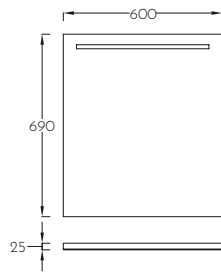

Box-drawers with sliders nicely contribute to the comfort of use.

ITEM: 0455
SIGMA Art 60L

10,7 kg (+5%)
650x50x750
0.024 m³

ITEM: 0456
SIGMA Art 80L

14,2 kg (+5%)
850x50x750
0.032 m³

ITEM: 0457
SIGMA Art 90L

14,5 kg (+5%)
950x50x750
0.036 m³

ITEM: 0595
SIGMA Art 100L

16 kg (+5%)
1050x50x750
0.039 m³

ITEM: 0423
SIGMA Art 60

8,4 kg (+5%)
650x50x750
0.024 m³

ITEM: 0426
SIGMA Art 80

10 kg (+5%)
850x50x750
0.032 m³

ITEM: 0429
SIGMA Art 90

13 kg (+5%)
950x50x750
0.036 m³

ITEM: 0432
SIGMA Art 100

14,1 kg (+5%)
1050x50x750
0.039 m³

ITEM: 0480
SIGMA Art 120L

16,2 kg (+5%)
1250x50x750
0.047 m³

ITEM: 0437
SIGMA V1600

34,2 kg (+5%)
1620x420x360
0.245 m³

ITEM: 0436
SIGMA V1500

18,8 kg (+5%)
1520x320x220
0.107 m³

ITEM: 0435
SIGMA Art 120

17,1 kg (+5%)
1250x50x750
0.047 m³

TECHNICAL DETAILS

SIGMA

ITEM: 0421
SIGMA 60

41,8 kg (+-5%)