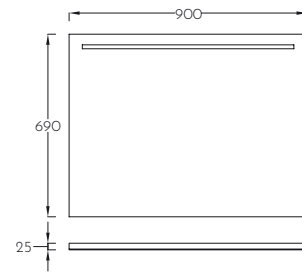

Box-drawers with sliders nicely contribute to the comfort of use.

ITEM: 0455
SIGMA Art 60L

10,7 kg (+5%)
650x50x750
0.024 m³

ITEM: 0456
SIGMA Art 80L

14,2 kg (+5%)
850x50x750
0.032 m³

ITEM: 0457
SIGMA Art 90L

14,5 kg (+5%)
950x50x750
0.036 m³

ITEM: 0595
SIGMA Art 100L

16 kg (+5%)
1050x50x750
0.039 m³

ITEM: 0423
SIGMA Art 60

8,4 kg (+5%)
650x50x750
0.024 m³

ITEM: 0426
SIGMA Art 80

10 kg (+5%)
850x50x750
0.032 m³

ITEM: 0429
SIGMA Art 90

13 kg (+5%)
950x50x750
0.036 m³

ITEM: 0432
SIGMA Art 100

14,1 kg (+5%)
1050x50x750
0.039 m³

ITEM: 0480
SIGMA Art 120L

16,2 kg (+5%)
1250x50x750
0.047 m³

ITEM: 0437
SIGMA V1600

34,2 kg (+5%)
1620x420x360
0.245 m³

ITEM: 0436
SIGMA V1500

18,8 kg (+5%)
1520x320x220
0.107 m³

ITEM: 0435
SIGMA Art 120

17,1 kg (+5%)
1250x50x750
0.047 m³

TECHNICAL DETAILS

SIGMA

ITEM: 0421
SIGMA 60

41,8 kg (+-5%)