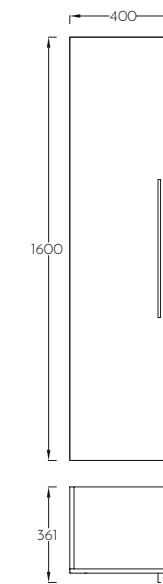

14,5 kg (+5%)
950x50x750
0.036 m³

ITEM: 0595
SIGMA Art 100L

16 kg (+5%)
1050x50x750
0.039 m³

ITEM: 0423
SIGMA Art 60

8,4 kg (+5%)
650x50x750
0.024 m³

ITEM: 0426
SIGMA Art 80

10 kg (+5%)
850x50x750
0.032 m³

ITEM: 0429
SIGMA Art 90

13 kg (+5%)
950x50x750
0.036 m³

ITEM: 0432
SIGMA Art 100

14,1 kg (+5%)
1050x50x750
0.039 m³

ITEM: 0480
SIGMA Art 120L

16,2 kg (+5%)
1250x50x750
0.047 m³

ITEM: 0437
SIGMA V1600

34,2 kg (+5%)
1620x420x360
0.245 m³

ITEM: 0436
SIGMA V1500

18,8 kg (+5%)
1520x320x220
0.107 m³

ITEM: 0435
SIGMA Art 120

17,1 kg (+5%)
1250x50x750
0.047 m³

TECHNICAL DETAILS

SIGMA

ITEM: 0421
SIGMA 60

41,8 kg (+-5%)

620x505x515

0.161 m³

ITEM: 0424
SIGMA 80

52,7 kg (+-5%)

820x505x515

0.213 m³

ITEM: 0427
SIGMA 90

55,7 kg (+-5%)