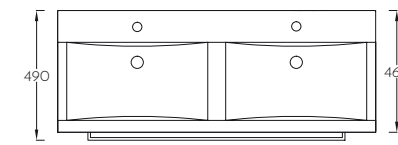

620x505x515

0.161 m³

ITEM: 0424
SIGMA 80

52,7 kg (+-5%)

820x505x515

0.213 m³

ITEM: 0427
SIGMA 90

55,7 kg (+-5%)

920x505x515

0.239 m³

ITEM: 0430
SIGMA 100

59,3 kg (+-5%)

1020x505x515

0.265 m³

ITEM: 0433
SIGMA 120

71,7 kg (+-5%)

1220x505x515

0.317 m³

TECHNICAL DETAILS

SIGMA

Perfect Match for every environment

ZLATIBOR
photo by Dejan Selaković

Pino Art