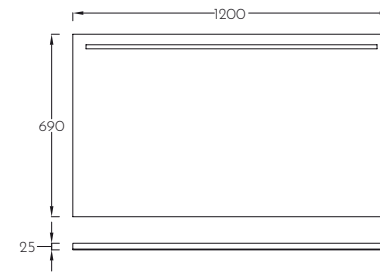

14,5 kg (+5%)
950x50x750
0.036 m³

ITEM: 0595
SIGMA Art 100L

16 kg (+5%)
1050x50x750
0.039 m³

ITEM: 0423
SIGMA Art 60

8,4 kg (+5%)
650x50x750
0.024 m³

ITEM: 0426
SIGMA Art 80

10 kg (+5%)
850x50x750
0.032 m³

ITEM: 0429
SIGMA Art 90

13 kg (+5%)
950x50x750
0.036 m³

ITEM: 0432
SIGMA Art 100

14,1 kg (+5%)
1050x50x750
0.039 m³

ITEM: 0480
SIGMA Art 120L

16,2 kg (+5%)
1250x50x750
0.047 m³

ITEM: 0437
SIGMA V1600

34,2 kg (+5%)
1620x420x360
0.245 m³