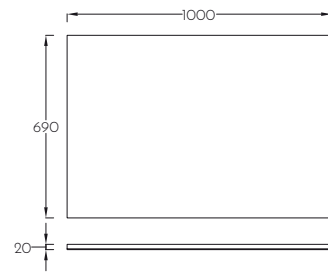

Box-drawers with sliders nicely contribute to the comfort of use.

ITEM: 0455
SIGMA Art 60L

10,7 kg (+5%)
650x50x750
0.024 m³

ITEM: 0456
SIGMA Art 80L

14,2 kg (+5%)
850x50x750
0.032 m³

ITEM: 0457
SIGMA Art 90L

14,5 kg (+5%)
950x50x750
0.036 m³

ITEM: 0595
SIGMA Art 100L

16 kg (+5%)
1050x50x750
0.039 m³

ITEM: 0423
SIGMA Art 60

8,4 kg (+5%)
650x50x750
0.024 m³

ITEM: 0426
SIGMA Art 80

10 kg (+5%)
850x50x750
0.032 m³

ITEM: 0429
SIGMA Art 90

13 kg (+5%)
950x50x750
0.036 m³

ITEM: 0432
SIGMA Art 100

14,1 kg (+5%)
1050x50x750
0.039 m³

ITEM: 0480
SIGMA Art 120L

16,2 kg (+5%)
1250x50x750
0.047 m³

ITEM: 0437
SIGMA V1600

34,2 kg (+5%)
1620x420x360
0.245 m³

ITEM: 0436
SIGMA V1500

18,8 kg (+5%)
1520x320x220
0.107 m³

ITEM: 0435
SIGMA Art 120

17,1 kg (+5%)
1250x50x750
0.047 m³

TECHNICAL DETAILS

SIGMA

ITEM: 0421
SIGMA 60

41,8 kg (+-5%)