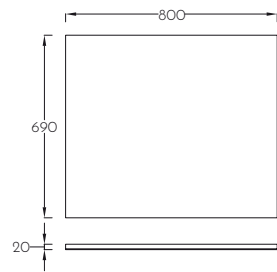

Box-drawers with sliders nicely contribute to the comfort of use.

ITEM: 0455
SIGMA Art 60L

10,7 kg (+5%)
650x50x750
0.024 m³

ITEM: 0456
SIGMA Art 80L

14,2 kg (+5%)
850x50x750
0.032 m³

ITEM: 0457
SIGMA Art 90L

14,5 kg (+5%)
950x50x750
0.036 m³

ITEM: 0595
SIGMA Art 100L

16 kg (+5%)
1050x50x750
0.039 m³

ITEM: 0423
SIGMA Art 60

8,4 kg (+5%)
650x50x750
0.024 m³

ITEM: 0426
SIGMA Art 80

10 kg (+5%)
850x50x750
0.032 m³

ITEM: 0429
SIGMA Art 90

13 kg (+5%)
950x50x750
0.036 m³

ITEM: 0432
SIGMA Art 100

14,1 kg (+5%)
1050x50x750
0.039 m³

ITEM: 0480
SIGMA Art 120L

16,2 kg (+5%)
1250x50x750
0.047 m³

ITEM: 0437
SIGMA V1600

34,2 kg (+5%)
1620x420x360
0.245 m³

ITEM: 0436
SIGMA V1500

18,8 kg (+5%)
1520x320x220
0.107 m³

ITEM: 0435
SIGMA Art 120

17,1 kg (+5%)
1250x50x750
0.047 m³

TECHNICAL DETAILS

SIGMA

ITEM: 0421
SIGMA 60

41,8 kg (+-5%)