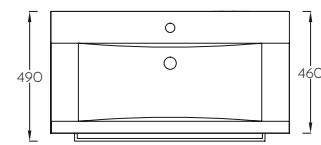

ITEM: 0436
SIGMA V1500

18,8 kg (+5%)
1520x320x220
0.107 m³

ITEM: 0435
SIGMA Art 120

17,1 kg (+5%)
1250x50x750
0.047 m³

TECHNICAL DETAILS

SIGMA

ITEM: 0421
SIGMA 60

41,8 kg (+-5%)

620x505x515

0.161 m³

ITEM: 0424
SIGMA 80

52,7 kg (+-5%)

820x505x515

0.213 m³

ITEM: 0427
SIGMA 90

55,7 kg (+-5%)

920x505x515

0.239 m³

ITEM: 0430
SIGMA 100

59,3 kg (+-5%)

1020x505x515

0.265 m³

ITEM: 0433
SIGMA 120

71,7 kg (+-5%)

1220x505x515

0.317 m³

TECHNICAL DETAILS

SIGMA

Perfect Match for every environment

ZLATIBOR
photo by Dejan Selaković

Pino Art