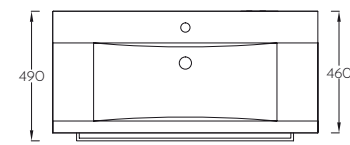

ITEM: 0436
SIGMA V1500

18,8 kg (+5%)
1520x320x220
0.107 m³

ITEM: 0435
SIGMA Art 120

17,1 kg (+5%)
1250x50x750
0.047 m³

TECHNICAL DETAILS

SIGMA

ITEM: 0421
SIGMA 60

41,8 kg (+-5%)

620x505x515

0.161 m³

ITEM: 0424
SIGMA 80

52,7 kg (+-5%)

820x505x515

0.213 m³

ITEM: 0427
SIGMA 90

55,7 kg (+-5%)

920x505x515

0.239 m³

ITEM: 0430
SIGMA 100

59,3 kg (+-5%)

1020x505x515

0.265 m³

ITEM: 0433
SIGMA 120

71,7 kg (+-5%)

1220x505x515

0.317 m³

TECHNICAL DETAILS

SIGMA

Perfect Match for every environment

ZLATIBOR
photo by Dejan Selaković

Pino Art