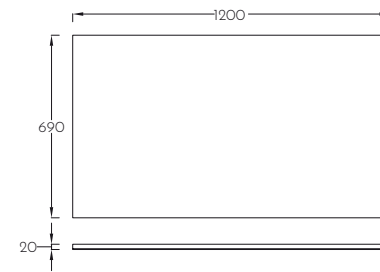

13 kg (+5%)
950x50x750
0.036 m³

ITEM: 0432
SIGMA Art 100

14,1 kg (+5%)
1050x50x750
0.039 m³

ITEM: 0480
SIGMA Art 120L

16,2 kg (+5%)
1250x50x750
0.047 m³

ITEM: 0437
SIGMA V1600

34,2 kg (+5%)
1620x420x360
0.245 m³

ITEM: 0436
SIGMA V1500

18,8 kg (+5%)
1520x320x220
0.107 m³

ITEM: 0435
SIGMA Art 120

17,1 kg (+5%)
1250x50x750
0.047 m³

TECHNICAL DETAILS

SIGMA

ITEM: 0421
SIGMA 60

41,8 kg (+-5%)