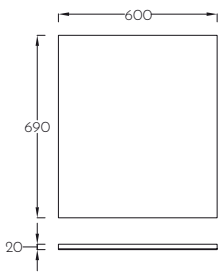

Box-drawers with sliders nicely contribute to the comfort of use.

ITEM: 0455
SIGMA Art 60L

10,7 kg (+5%)
650x50x750
0.024 m³

ITEM: 0456
SIGMA Art 80L

14,2 kg (+5%)
850x50x750
0.032 m³

ITEM: 0457
SIGMA Art 90L

14,5 kg (+5%)
950x50x750
0.036 m³

ITEM: 0595
SIGMA Art 100L

16 kg (+5%)
1050x50x750
0.039 m³

ITEM: 0423
SIGMA Art 60

8,4 kg (+5%)
650x50x750
0.024 m³

ITEM: 0426
SIGMA Art 80

10 kg (+5%)
850x50x750
0.032 m³

ITEM: 0429
SIGMA Art 90

13 kg (+5%)
950x50x750
0.036 m³

ITEM: 0432
SIGMA Art 100

14,1 kg (+5%)
1050x50x750
0.039 m³

ITEM: 0480
SIGMA Art 120L

16,2 kg (+5%)
1250x50x750
0.047 m³

ITEM: 0437
SIGMA V1600

34,2 kg (+5%)
1620x420x360
0.245 m³

ITEM: 0436
SIGMA V1500

18,8 kg (+5%)
1520x320x220
0.107 m³

ITEM: 0435
SIGMA Art 120

17,1 kg (+5%)
1250x50x750
0.047 m³

TECHNICAL DETAILS

SIGMA

ITEM: 0421
SIGMA 60

41,8 kg (+-5%)