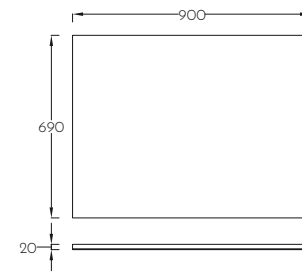

14,5 kg (+5%)
950x50x750
0.036 m³

ITEM: 0595
SIGMA Art 100L

16 kg (+5%)
1050x50x750
0.039 m³

ITEM: 0423
SIGMA Art 60

8,4 kg (+5%)
650x50x750
0.024 m³

ITEM: 0426
SIGMA Art 80

10 kg (+5%)
850x50x750
0.032 m³

ITEM: 0429
SIGMA Art 90

13 kg (+5%)
950x50x750
0.036 m³

ITEM: 0432
SIGMA Art 100

14,1 kg (+5%)
1050x50x750
0.039 m³

ITEM: 0480
SIGMA Art 120L

16,2 kg (+5%)
1250x50x750
0.047 m³

ITEM: 0437
SIGMA V1600

34,2 kg (+5%)
1620x420x360
0.245 m³

ITEM: 0436
SIGMA V1500

18,8 kg (+5%)
1520x320x220
0.107 m³

ITEM: 0435
SIGMA Art 120

17,1 kg (+5%)
1250x50x750
0.047 m³

TECHNICAL DETAILS

SIGMA

ITEM: 0421
SIGMA 60

41,8 kg (+-5%)