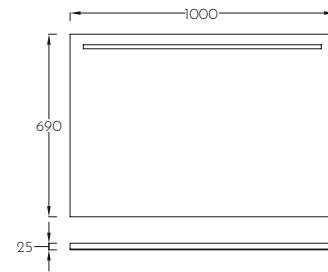

Box-drawers with sliders nicely contribute to the comfort of use.

ITEM: 0455
SIGMA Art 60L

10,7 kg (+5%)
650x50x750
0.024 m³

ITEM: 0456
SIGMA Art 80L

14,2 kg (+5%)
850x50x750
0.032 m³

ITEM: 0457
SIGMA Art 90L

14,5 kg (+5%)
950x50x750
0.036 m³

ITEM: 0595
SIGMA Art 100L

16 kg (+5%)
1050x50x750
0.039 m³

ITEM: 0423
SIGMA Art 60

8,4 kg (+5%)
650x50x750
0.024 m³

ITEM: 0426
SIGMA Art 80

10 kg (+5%)
850x50x750
0.032 m³

ITEM: 0429
SIGMA Art 90

13 kg (+5%)
950x50x750
0.036 m³

ITEM: 0432
SIGMA Art 100

14,1 kg (+5%)
1050x50x750
0.039 m³

ITEM: 0480
SIGMA Art 120L

16,2 kg (+5%)
1250x50x750
0.047 m³

ITEM: 0437
SIGMA V1600

34,2 kg (+5%)
1620x420x360
0.245 m³

1220x505x515

0.317 m³

TECHNICAL DETAILS

SIGMA

Perfect Match for every environment

ZLATIBOR
photo by Dejan Selaković

Pino Art