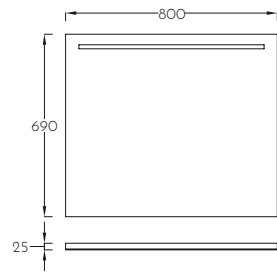

Box-drawers with sliders nicely contribute to the comfort of use.

ITEM: 0455
SIGMA Art 60L

10,7 kg (+5%)
650x50x750
0.024 m³

ITEM: 0456
SIGMA Art 80L

14,2 kg (+5%)
850x50x750
0.032 m³

ITEM: 0457
SIGMA Art 90L

14,5 kg (+5%)
950x50x750
0.036 m³

ITEM: 0595
SIGMA Art 100L

16 kg (+5%)
1050x50x750
0.039 m³

ITEM: 0423
SIGMA Art 60

8,4 kg (+5%)
650x50x750
0.024 m³

ITEM: 0426
SIGMA Art 80

10 kg (+5%)
850x50x750
0.032 m³

ITEM: 0429
SIGMA Art 90

13 kg (+5%)
950x50x750
0.036 m³

ITEM: 0432
SIGMA Art 100

14,1 kg (+5%)
1050x50x750
0.039 m³

ITEM: 0480
SIGMA Art 120L

16,2 kg (+5%)
1250x50x750
0.047 m³

ITEM: 0437
SIGMA V1600

34,2 kg (+5%)
1620x420x360
0.245 m³

1220x505x515

0.317 m³

TECHNICAL DETAILS

SIGMA

Perfect Match for every environment

ZLATIBOR
photo by Dejan Selaković

Pino Art