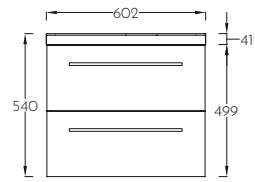

13 kg (+5%)
950x50x750
0.036 m³

ITEM: 0432
SIGMA Art 100

14,1 kg (+5%)
1050x50x750
0.039 m³

ITEM: 0480
SIGMA Art 120L

16,2 kg (+5%)
1250x50x750
0.047 m³

ITEM: 0437
SIGMA V1600

34,2 kg (+5%)
1620x420x360
0.245 m³

ITEM: 0436
SIGMA V1500

18,8 kg (+5%)
1520x320x220
0.107 m³

ITEM: 0435
SIGMA Art 120

17,1 kg (+5%)
1250x50x750
0.047 m³

TECHNICAL DETAILS

SIGMA

ITEM: 0421
SIGMA 60

41,8 kg (+-5%)

620x505x515

0.161 m³

ITEM: 0424
SIGMA 80

52,7 kg (+-5%)

820x505x515

0.213 m³

ITEM: 0427
SIGMA 90

55,7 kg (+-5%)

920x505x515

0.239 m³

ITEM: 0430
SIGMA 100

59,3 kg (+-5%)

1020x505x515

0.265 m³

ITEM: 0433
SIGMA 120

71,7 kg (+-5%)