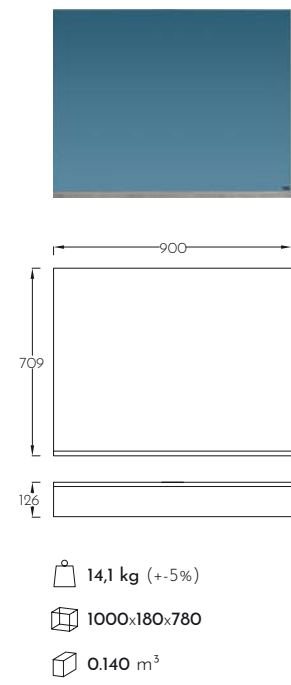

ITEM: 0780  
SHARP 70

ITEM: 0785  
SHARP 90

ITEM: 0783  
SHARP Art 70ET

ITEM: 0788  
SHARP Art 90ET

ITEM: 0790  
SHARP Vertical

ITEM: 0809  
SHARP VB

Perfect Match for every environment

**ZLATIBOR**  
photo by Dejan Selaković