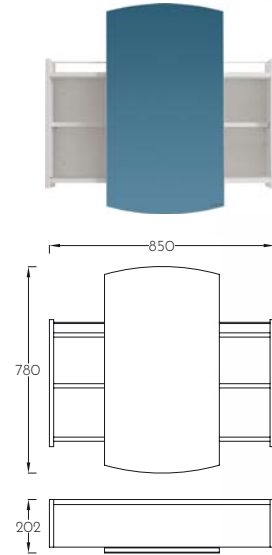

ITEM: 0915  
ROYAL Art 85 WHITE

14,4 kg (+5%)  
850x190x630  
0,102 m<sup>3</sup>

ITEM: 0913  
ROYAL 85 WHITE

52,8 kg (+5%)  
1000x610x860  
0,525 m<sup>3</sup>

ITEM: 0916  
ROYAL Art 85K WHITE

22,3 kg (+5%)  
960x80x300  
0,230 m<sup>3</sup>