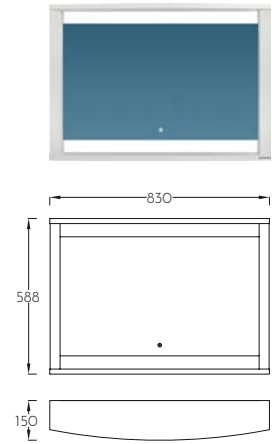

ITEM: 0915  
ROYAL Art 85 WHITE

14,4 kg (+5%)  
850x190x630  
0,102 m<sup>3</sup>

ITEM: 0913  
ROYAL 85 WHITE

52,8 kg (+5%)  
1000x610x860  
0,525 m<sup>3</sup>

ITEM: 0916  
ROYAL Art 85K WHITE

22,3 kg (+5%)  
960x80x300  
0,230 m<sup>3</sup>