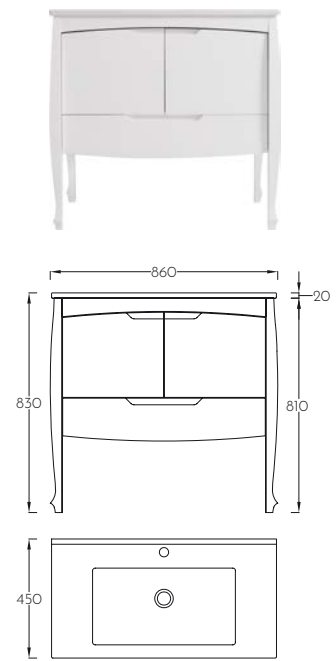

ITEM: 0915  
ROYAL Art 85 WHITE

14,4 kg (+5%)  
850x190x630  
0,102 m<sup>3</sup>

ITEM: 0913  
ROYAL 85 WHITE

52,8 kg (+5%)  
1000x610x860  
0,525 m<sup>3</sup>

ITEM: 0916  
ROYAL Art 85K WHITE

22,3 kg (+5%)  
960x80x300  
0,230 m<sup>3</sup>