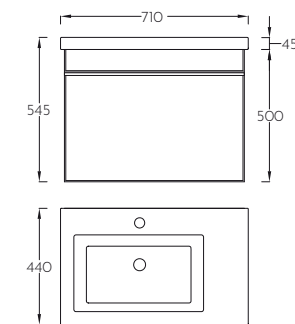

ITEM: 0338
RIO Art 70

- 8,6 kg (+5%)
- 750x50x750
- 0.028 m³

ITEM: 0341
RIO Art 120

- 14,4 kg (+5%)
- 1260x60x750
- 0.057 m³

ITEM: 0336
RIO 70

- 38,46 kg (+5%)
- 760x480x710
- 0.259 m³

ITEM: 0339
RIO 120

- 60,95 kg (+5%)
- 1120x420x520
- 0.245 m³