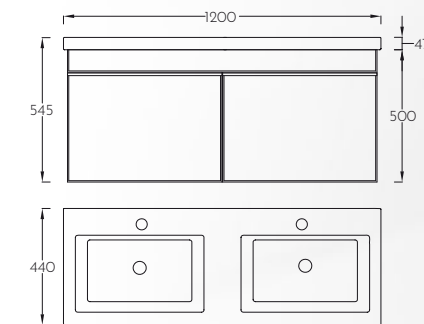

ITEM: 0338
RIO Art 70

- 8,6 kg (+5%)
- 750x50x750
- 0.028 m³

ITEM: 0341
RIO Art 120

- 14,4 kg (+5%)
- 1260x60x750
- 0.057 m³

ITEM: 0336
RIO 70

- 38,46 kg (+5%)
- 760x480x710
- 0.259 m³

ITEM: 0339
RIO 120

- 60,95 kg (+5%)
- 1120x420x520
- 0.245 m³