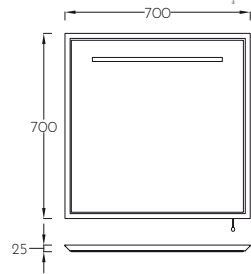

ITEM: 0338
RIO Art 70

- 8,6 kg (+5%)
- 750x50x750
- 0.028 m³

ITEM: 0341
RIO Art 120

- 14,4 kg (+5%)
- 1260x60x750
- 0.057 m³

ITEM: 0336
RIO 70

- 38,46 kg (+5%)
- 760x480x710
- 0.259 m³

ITEM: 0339
RIO 120

- 60,95 kg (+5%)
- 1120x420x520
- 0.245 m³