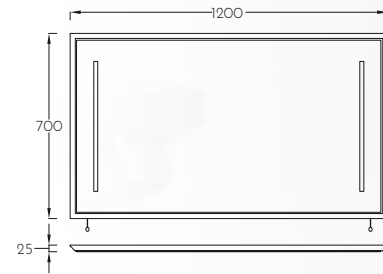

ITEM: 0338
RIO Art 70

- 8,6 kg (+5%)
- 750x50x750
- 0.028 m³

ITEM: 0341
RIO Art 120

- 14,4 kg (+5%)
- 1260x60x750
- 0.057 m³

ITEM: 0336
RIO 70

- 38,46 kg (+5%)
- 760x480x710
- 0.259 m³

ITEM: 0339
RIO 120

- 60,95 kg (+5%)
- 1120x420x520
- 0.245 m³