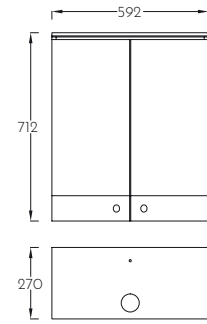

785x300x610

0,144 m³

ITEM: 0568

LINK Art 60

16,3 kg (+5%)

785x300x610

0,144 m³

ITEM: 0563

LINK 55

27,15 kg (+5%)

530x320x730

0,124 m³

ITEM: 0566

LINK 60

29,3 kg (+5%)

560x370x730