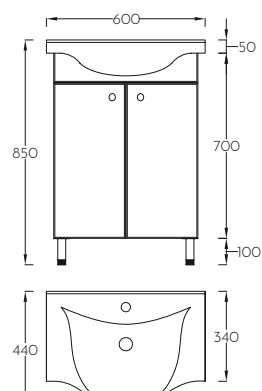

785x300x610

0,144 m³

ITEM: 0568

LINK Art 60

16,3 kg (+5%)

785x300x610

0,144 m³

ITEM: 0563

LINK 55

27,15 kg (+5%)

530x320x730

0,124 m³

ITEM: 0566

LINK 60

29,3 kg (+5%)

560x370x730

0,151 m³

Perfect Match for every environment

ZLATIBOR
photo by Dejan Selaković

Pino Art