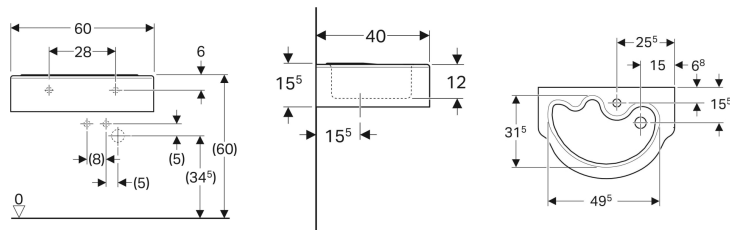

Geberit Bambini umivaonik za decu

Primer slike

- Može se kombinovati sa polustubom

Namene

- Za decu
- Za škole, ustanove za zbrinjavanje dece i druge obrazovne ustanove

Tehnički podaci

Materijal proizvoda | sanitarna keramika

Karakteristike

- Asimetričan element

Br. art.	Boja / površina	Otvor slavine	Preliv	B	H	T
326060000	bela	na sredini	bez	60 cm	15.5 cm	40 cm

Dodatna oprema

- Geberit izlivni ventil sa slobodnim priključkom vode i poklopcem ventila
- Geberit izlivni ventil sa slobodnim priključkom vode, sa sitom
- Geberit materijal za pričvršćenje za umivaonik