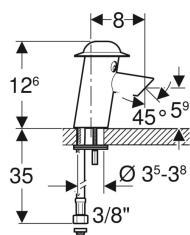

Geberit Bambini armatura za umivaonik baterijsko napajanje, više boja

Primer slike

Namene

- Za korišćenje vode za piće
- Za decu
- Za ustanove za brigu o deci
- Za ugradnju u umivaonike ili ploče umivaonika
- Za instalaciju u Bambini područje za igru i pranje
- Za priključenje hladne i tople vode

Karakteristike

- Dizajn prilagođen deci
- Grupa armature I u skladu sa standardom DIN 4109
- Automatsko pokretanje ispiranja
- Infracrvena detekcija korisnika
- IC senzor, samopodešavajući
- Ograničenje obima napajanja regulatorom jačine mlaza
- Napajanje strujom preko baterije
- Baterija dovoljna za oko 200'000 aktiviranja
- Upozorenje da je baterija oslabila
- Ušteda vode zahvaljujući brzo reagujućoj dvozračnoj senzorskoj tehnici
- Podesivo rastojanje za aktiviranje
- Interval ispiranja

Obim isporuke

- Odeljak baterije
- Litijumska baterija tipa CR-P2 6 V
- Filter sa korpom

- Aktiviranje ispiranja za čišćenje izlivnog korita, ručno deaktiviranje
- Sa integrisanim ventilom sa nepovratnom klapnom
- Kućište sa završnom obradom pečenim lakom
- Poklopac od polikarbonata
- Trobojno (sledeći RAL 5002, RAL 3002, RAL 1023)

Tehnički podaci

Tip baterije	CR-P2 (6 V)
Stepen zaštite	IP65
Radni napon	6 V DC
Radni pritisak	1–8.5 bar
Maksimalni kontrolni pritisak vode	16 bar
Maksimalni kontrolni pritisak vazduha / inertnog gasa	3 bar
Maksimalna temperatura vode	65 °C
Maksimalna temperatura vode, kratkotrajno	80 °C
Protok pod pritiskom od 3 bara	5.7 l/min
Ispiranje u intervalima	24 h
Vreme intervala ispiranja	10 s
Materijal proizvoda	mesing

- Ključ za regulator jačine mlaza
- Materijal za pričvršćivanje

Br. art.	Boja / površina	Mešač	H
577650000	Hat: carmine red Body: ultramarine blue Spout: traffic yellow	sa mešačem	12.6 cm

Dodatna oprema

- Geberit Bambini minitermostat za armaturu za umivaonik
- Geberit Bambini regulator jačine mlaza za armaturu umivaonika

- Ukoliko se Geberit Bambini armatura za umivaonik koristi u gornjem izlivnim koritu u Geberit Bambini području za igru i pranje u kombinaciji sa prelivnom cevi, potrebno je dodatno poručiti i Geberit Bambini regulator jačine mlaza za armaturu za umivaonik (br. art. 571410000)
- Kako bi se izbegle opekotine, preporučuje se korišćenje Geberit Bambini mini-termostata uz armature za umivaonik