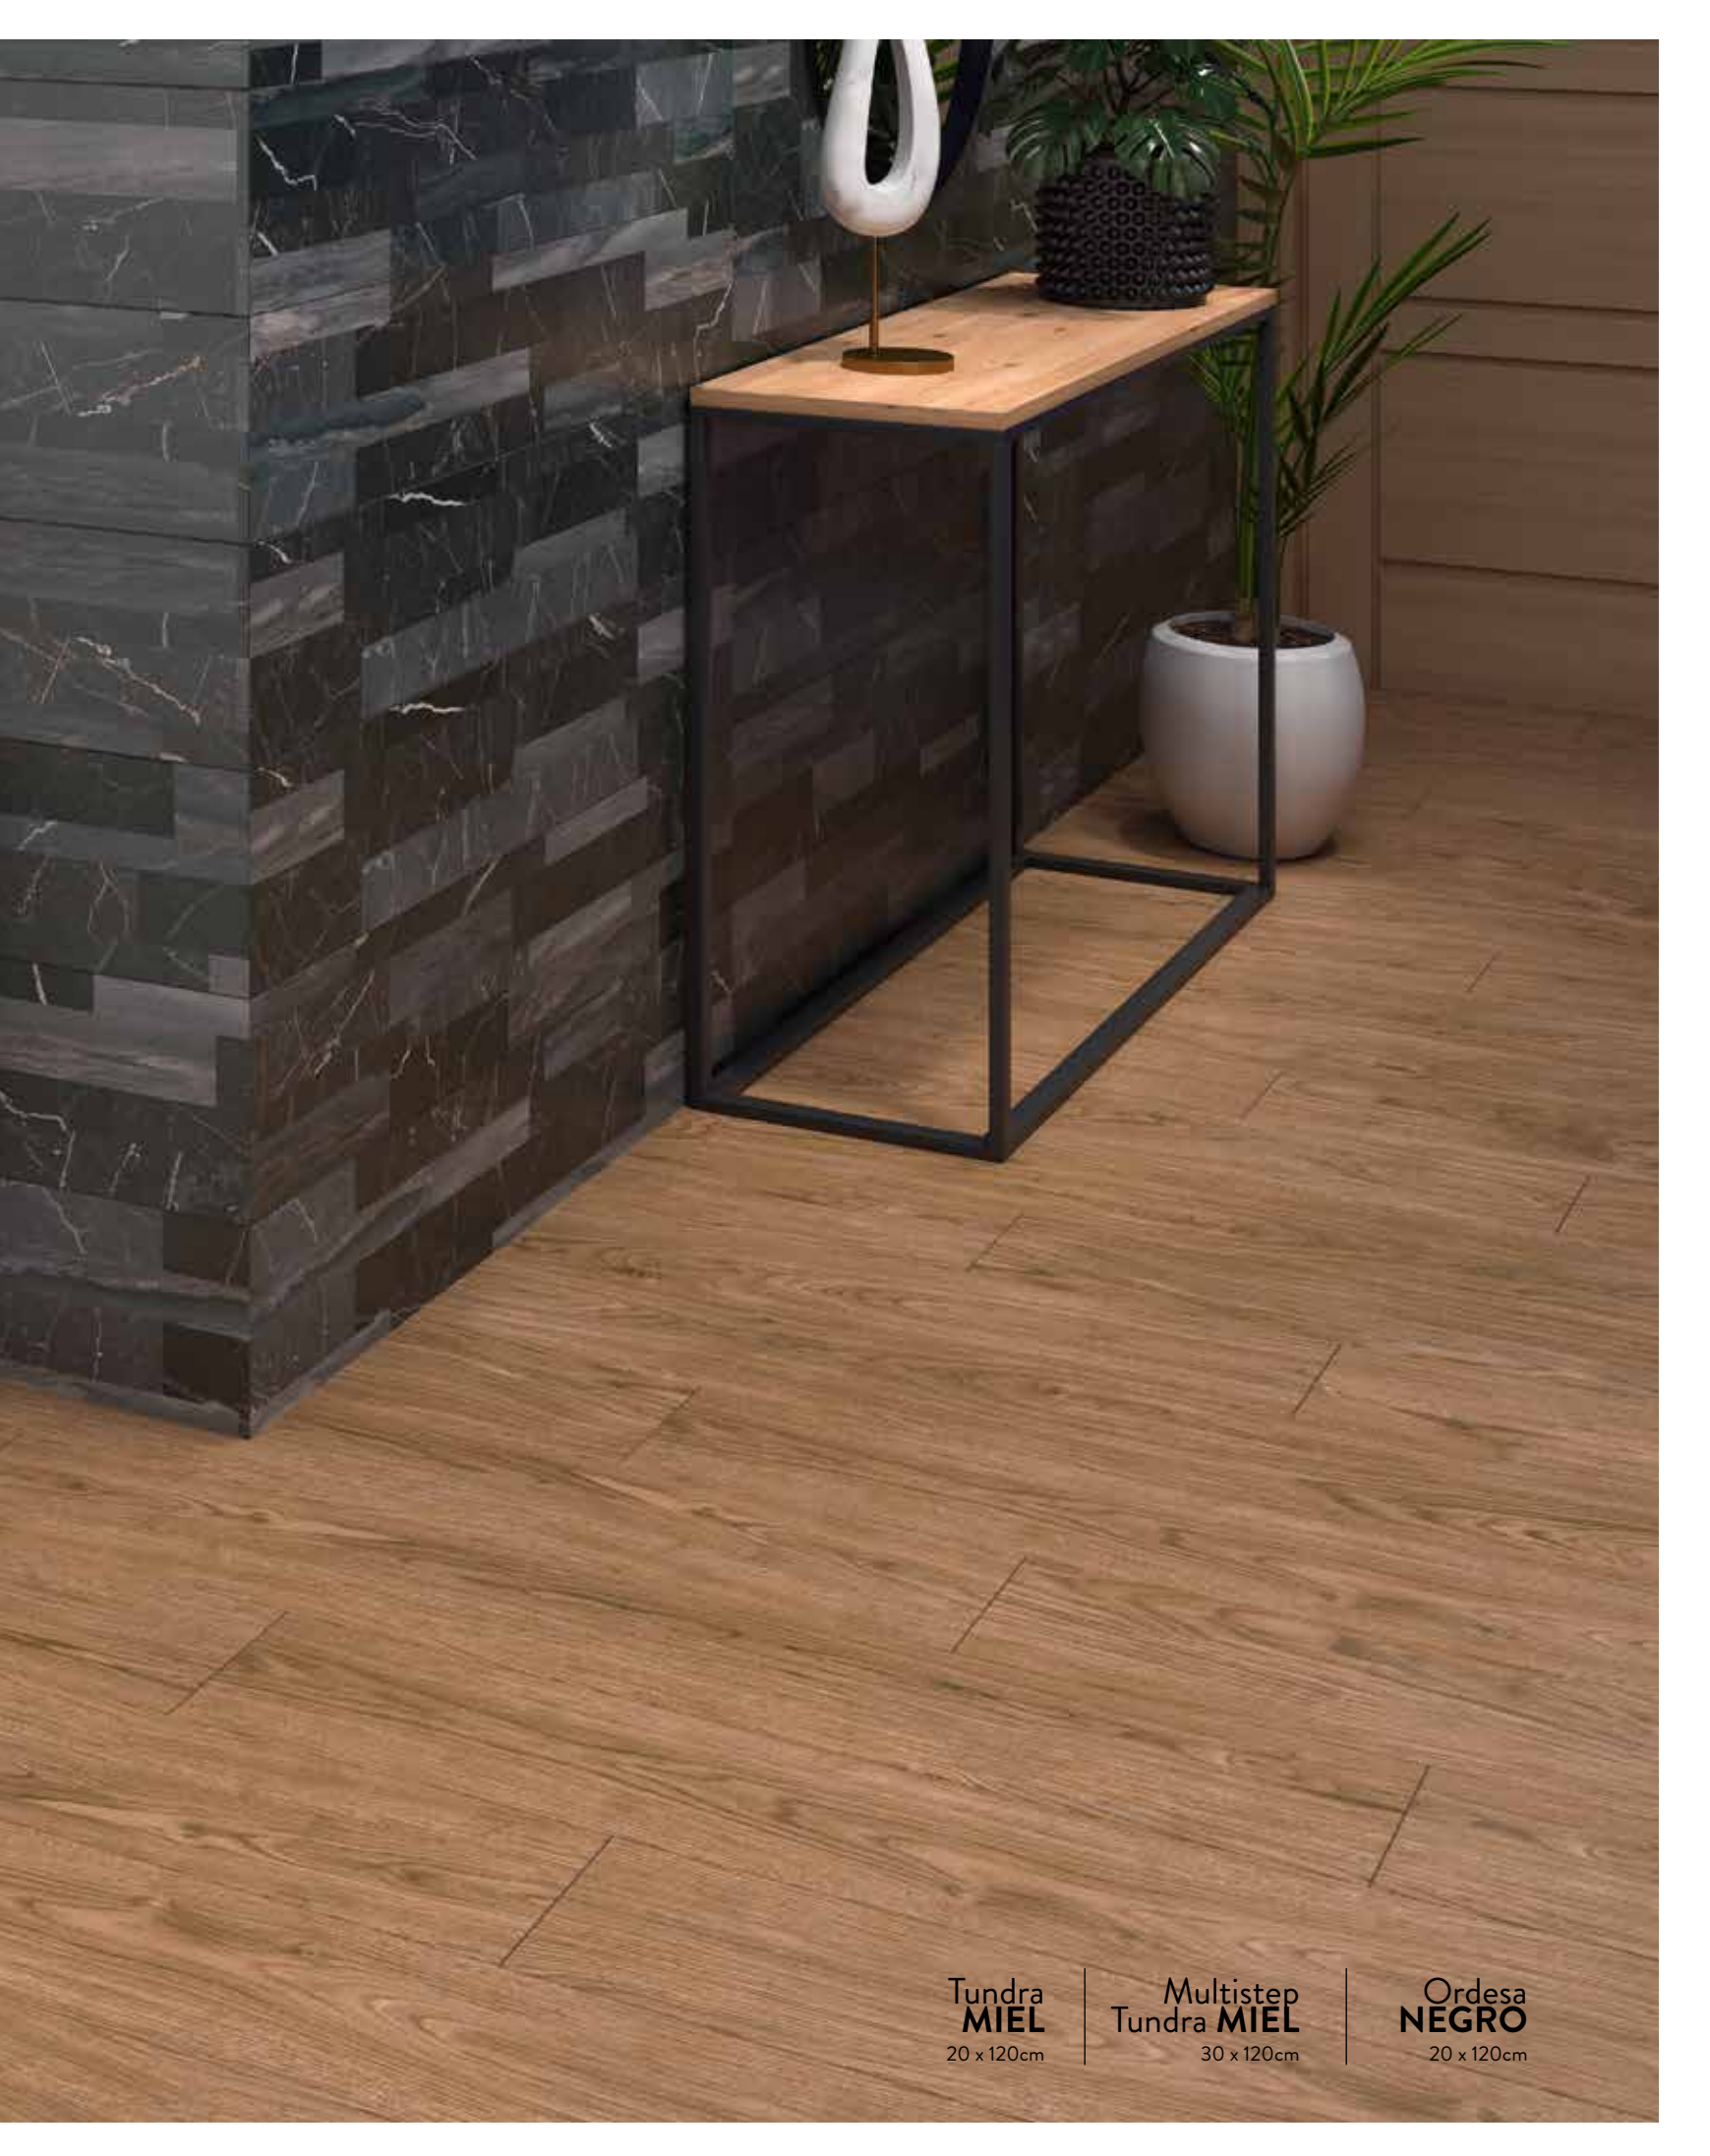

20 x 120 cm
8" x 48"

Tundra **GRIS** 20 x 120 cm M85

Tundra **NATURAL** 20 x 120 cm M85

Tundra **ROBLE** 20 x 120 cm M85

Tundra **MIEL** 20 x 120 cm M85

*Aconsejamos usar sistema de nivelación
*We recommended to use level system

Multistep P180
In Out - 14 mm
30 x 120 cm

- Peldaño disponible en todos los colores.
- Step available in all colors.

PIEZAS ESPECIALES

RODAPIÉ
8 X 60
P13

| Formato | Piezas/caja | M ² /caja | KG/caja | Cajas/palet | M ² /palet | KG/palet |
|----------|-------------|----------------------|---------|-------------|-----------------------|----------|
| 20 x 120 | 4 | 0,96 | 21 | 60 | 57,60 | 1260 |

*Variedad gráfica 12

Tundra
MIEL
20 x 120cm

Multistep
Tundra **MIEL**
30 x 120cm

Ordesa
NEGRO
20 x 120cm