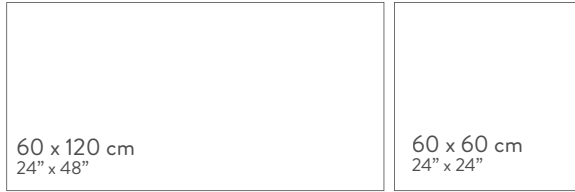

## Petra ANTRACITA

60 x 120 cm IN OUT - M87  
60 x 60 cm IN OUT - M66

## Petra GRIS

60 x 120 cm IN OUT - M87  
60 x 60 cm IN OUT - M66

\*Aconsejamos usar sistema de nivelación  
\*We recommended to use level system

**Multistep P180**  
In Out - 14 mm  
30 x 120 cm

- Peldaño disponible en todos los colores.  
- Step available in all colors.

### PIEZAS ESPECIALES

RODAPIÉ CORTE  
8 X 60  
P13

Formato	Piezas/caja	M <sup>2</sup> /caja	KG/caja	Cajas/palet	M <sup>2</sup> /palet	KG/palet
60 x 120	2	1,44	32,60	32	46,08	1115
60 x 60	3	1,08	23,32	40	43,20	1045

\*Variedad gráfica 7

Petra **GRIS**  
60 x 120 cm

**Petra HUESO**

60 x 120 cm    IN OUT - M87  
60 x 60 cm    IN OUT - M66

**Petra ARENA**

60 x 120 cm    IN OUT - M87  
60 x 60 cm    IN OUT - M66

\*Aconsejamos usar sistema de nivelación  
\*We recommended to use level system