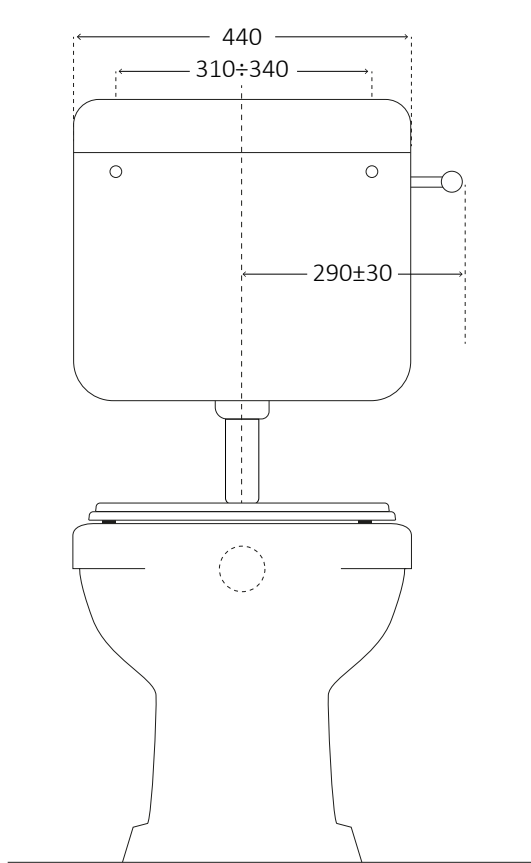

Delta 1

Art. 1085 1086

Campo di applicazione

Installazione esterna in posizione bassa a zaino o media posizione

Caratteristiche

Coibentazione anticondensa ed insonorizzante
Rubinetto galleggiante 3/8" compatto, rapido e silenzioso
Allacciamento idrico destro o sinistro
Tasto economizzatore d'acqua start-stop
Scocca in ABS con trattamento anti-invecchiamento

Informazioni tecniche

Materiale :	ABS
Capacità :	7 litri
Volume di risciacquo regolabile :	4-7 litri
Impostazione standard della quantità di risciacquo	6 litri
Durata di riempimento (7 l) con una pressione dinamica di 3 bar	55 sec
Tipologia di wc:	a terra
Tipologia di azionamento :	meccanico
Conforme alla normativa CE :	UNI EN 14055 : 2011

Dotazione

Galleggiante 3/8", con codolo in ottone
Meccanismo di scarico con dado e controdado
Guarnizione di tenuta
Leva per scarico totale
Ponte per allacciamento idrico posteriore
Tubo cassetta a zaino 50x40
Kit per fissaggio cassetta a muro
Rubinetto a squadra cromato

Technical informations

Material :	ABS
Capacity :	7 litres
Adjustable rinsing volume :	4-7 litres
Standard setting of filling quantity:	6 litres
Filling duration (7 l) with a dynamic pressure of 3 bar	55 sec
Type of wc:	at floor
Type of drive :	mechanical
Comply with CE standard :	UNI EN 14055 : 2011