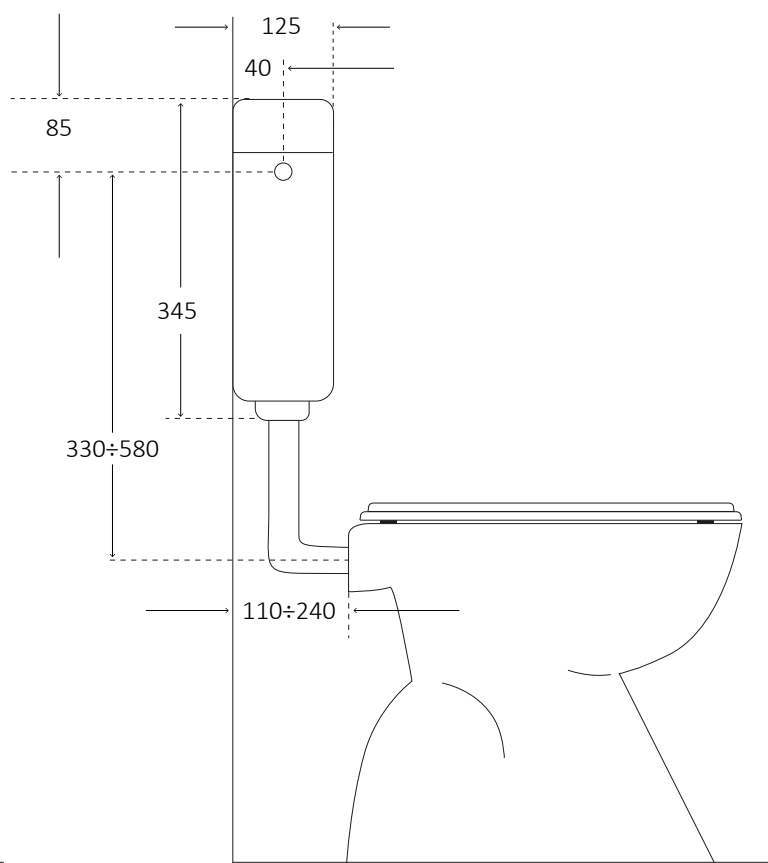

Delta 1

Art. 1085 1086

Campo di applicazione

Installazione esterna in posizione bassa a zaino o media posizione

Caratteristiche

Coibentazione anticondensa ed insonorizzante
Rubinetto galleggiante 3/8" compatto, rapido e silenzioso
Allacciamento idrico destro o sinistro
Tasto economizzatore d'acqua start-stop
Scocca in ABS con trattamento anti-invecchiamento

Informazioni tecniche

Materiale :	ABS
Capacità :	7 litri
Volume di risciacquo regolabile :	4-7 litri
Impostazione standard della quantità di risciacquo	6 litri
Durata di riempimento (7 l) con una pressione dinamica di 3 bar	55 sec
Tipologia di wc:	a terra
Tipologia di azionamento :	meccanico
Conforme alla normativa CE :	UNI EN 14055 : 2011

Dotazione

Galleggiante 3/8", con codolo in ottone
Meccanismo di scarico con dado e controdado
Guarnizione di tenuta
Leva per scarico totale
Ponte per allacciamento idrico posteriore
Tubo cassetta a zaino 50x40
Kit per fissaggio cassetta a muro
Rubinetto a squadra cromato

Technical informations

Material :	ABS
Capacity :	7 litres
Adjustable rinsing volume :	4-7 litres
Standard setting of filling quantity:	6 litres
Filling duration (7 l) with a dynamic pressure of 3 bar	55 sec
Type of wc:	at floor
Type of drive :	mechanical
Comply with CE standard :	UNI EN 14055 : 2011