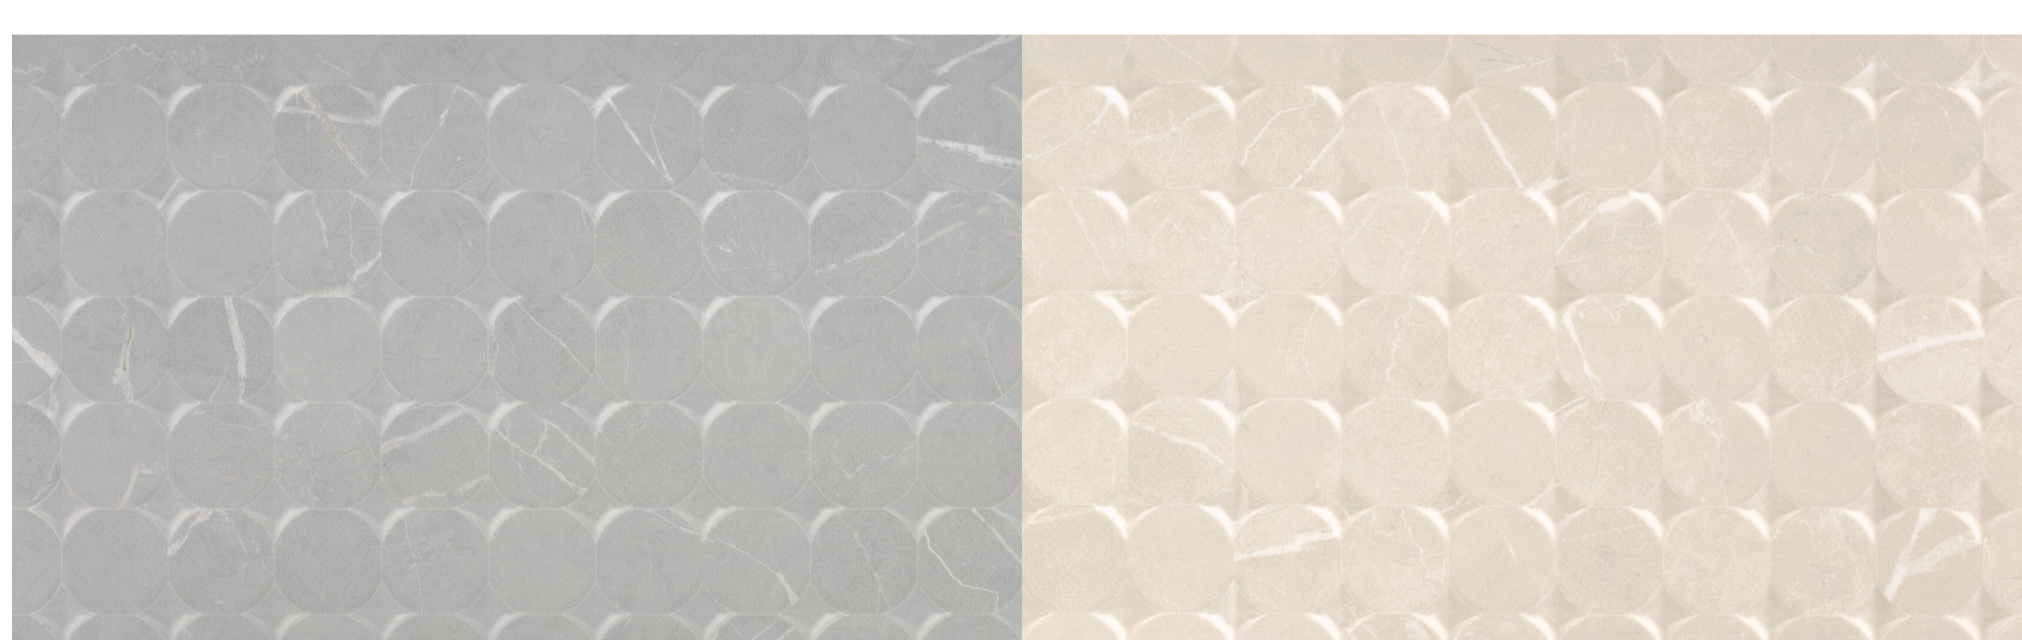

GREY

33,3X90 CM RC DEC - VRB106

CREAM

33,3X90 CM RC DEC - VRB106

INFORMACIÓN TÉCNICA

TECHNICAL INFORMATION
DONNÉES TECHNIQUES
TECHNISCHE MERKMALE

PORCELÁNICO - PORCELAIN TILE
REVÈTEMENTS DE SOL - FEINSTEINZEUG

→ SATIN FINISH
→ V2 SHADE VARIATION
→ MOSAIC 30X30 CM (5X5) - PZ0118
→ SKIRTING & STEP*

REVESTIMIENTO - WHITE BODY
FAIENCE - WANDFLIESEN

PIEZAS ESPECIALES - FORMSTÜCKE
PIÈCES SPÉCIALES - FORMSTÜCKE

EMBALAJE Y PESO - PACKING LIST - CONDITIONNEMENT ET POIDS - VERPAKUNGSDATEN und GEWICHT

FORMATOS SIZES	ESPESOR (MM)	PZAS/CJ	M2/CJ	KG/CJ	PZS/M2	KG/M2	EUROPALET					
							CIAS/ PAL	M2/PAL	KG/PAL	PLANOS CAJAS	ALTURA	MEDIDA PAL
120X120 CM RC (119X119)	10,5	1	1,4400	34,00	0,69	23,61	36	51,84	1300	(HORIZ.)	77	120X140
60X120 CM RC (59,5X120)	10,0	2	1,4280	31,25	1,40	21,00	40	57,12	1270	1	73	100X120
60X60 CM RC (59,5X59,5)	9,5	4	1,4161	28,47	2,82	20,11	36	50,98	1045	1	73	80X120
30X60 CM	8,7	7	1,2600	22,92	5,56	18,19	48	60,48	1120	2	73	80X120
33,3X90 CM RC	10,0	4	1,1988	23,88	3,34	19,92	40	47,95	970	2	80	100X120
33,3X90 CM RC DEC	10,5	4	1,1988	23,12	3,34	19,29	40	47,95	940	2	80	100X120

MERAKI

CAMINO VIEJO
VILA-REAL - ONDA, Nº 30
12540 VILA-REAL
CASTELLÓN - SPAIN

TEL. 0034 964 915 151
INFO@VITACER.ES

© COPYRIGHT VITACER, S.L.
ALL RIGHTS RESERVED.

WWW.VITACER.ES