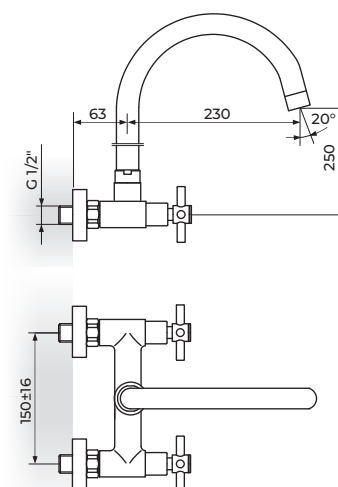

ROSAN
armature

301

XO32115 150mm
XO32120 200mm
ZIDNA BATERIJA

XO

XO33101

BATERIJA ZA KADU

XO37101

BATERIJA ZA TUŠ KADU