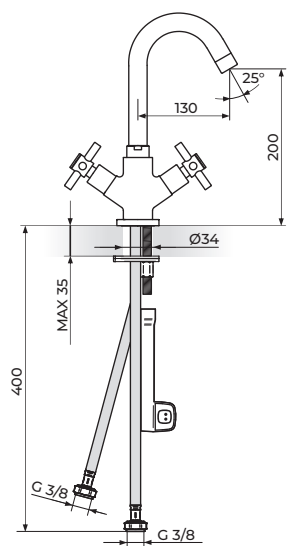

ROSAN
armature

300