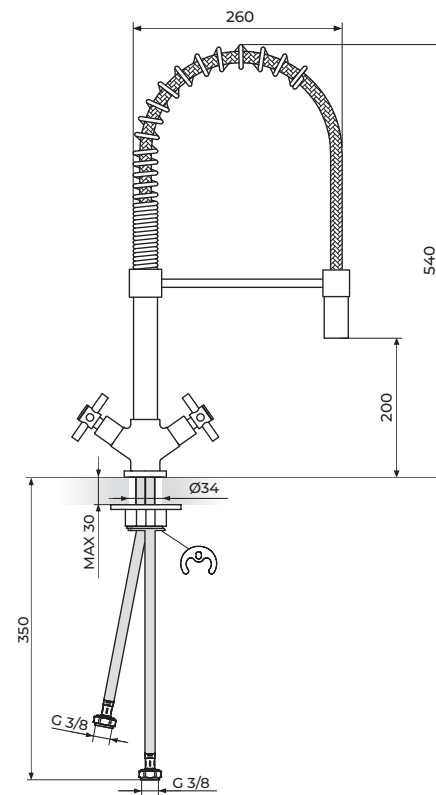

XO38801

BATERIJA ZA SUDOPERU
SA IZVLAČNIM TUŠEM