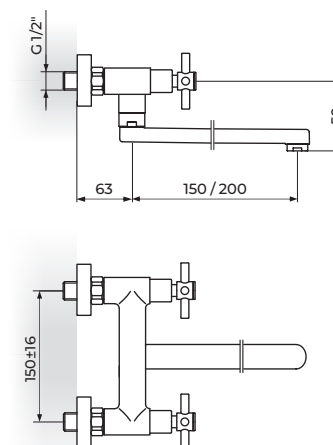

ROSAN
armature

301

XO32115 150mm
XO32120 200mm
ZIDNA BATERIJA

XO

XO33101

BATERIJA ZA KADU

XO37101

BATERIJA ZA TUŠ KADU