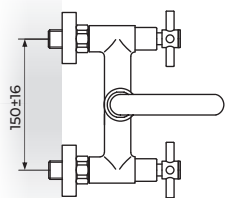

ROSAN
armature

301

XO32115 150mm
XO32120 200mm
ZIDNA BATERIJA

XO

XO33101

BATERIJA ZA KADU

XO37101

BATERIJA ZA TUŠ KADU