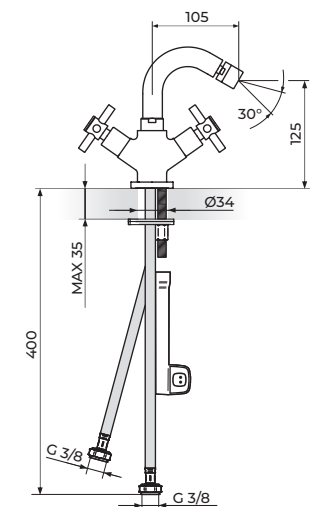

XO38801

BATERIJA ZA SUDOPERU
SA IZVLAČNIM TUŠEM

XO38901

BATERIJA ZA SUDOPERU
SA IZVLAČNIM TUŠEM

XO

XO39101

BATERIJA ZA BIDE

ROSAN
armature