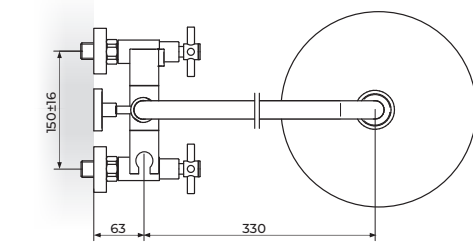

XO

XO33101

BATERIJA ZA KADU

XO37101

BATERIJA ZA TUŠ KADU

XO

XO37251

BATERIJA
ZA TUŠ KADU