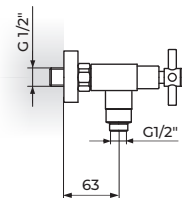

ROSAN
armature

301

XO32115 150mm
XO32120 200mm
ZIDNA BATERIJA

XO

XO33101

BATERIJA ZA KADU

XO37101

BATERIJA ZA TUŠ KADU