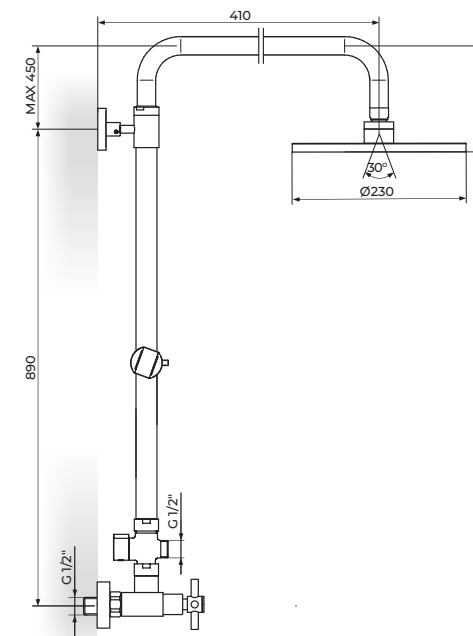

XO

XO33101

BATERIJA ZA KADU

XO37101

BATERIJA ZA TUŠ KADU

XO

XO37251

BATERIJA
ZA TUŠ KADU