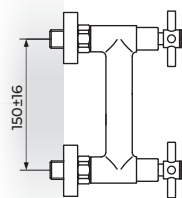

ROSAN
armature

301

XO32115 150mm
XO32120 200mm
ZIDNA BATERIJA

XO

XO33101

BATERIJA ZA KADU

XO37101

BATERIJA ZA TUŠ KADU