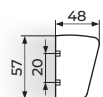

ROSAN
armature

301

XO32115 150mm
XO32120 200mm
ZIDNA BATERIJA

XO

XO33101

BATERIJA ZA KADU

XO37101

BATERIJA ZA TUŠ KADU