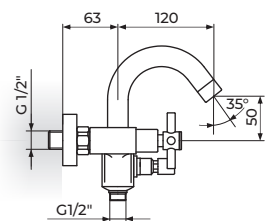

ROSAN
armature

301

XO32115 150mm
XO32120 200mm
ZIDNA BATERIJA

XO

XO33101

BATERIJA ZA KADU

XO37101

BATERIJA ZA TUŠ KADU