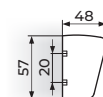

ROSAN
armature

301

XO32115 150mm
XO32120 200mm
ZIDNA BATERIJA

XO

XO33101

BATERIJA ZA KADU

XO37101

BATERIJA ZA TUŠ KADU