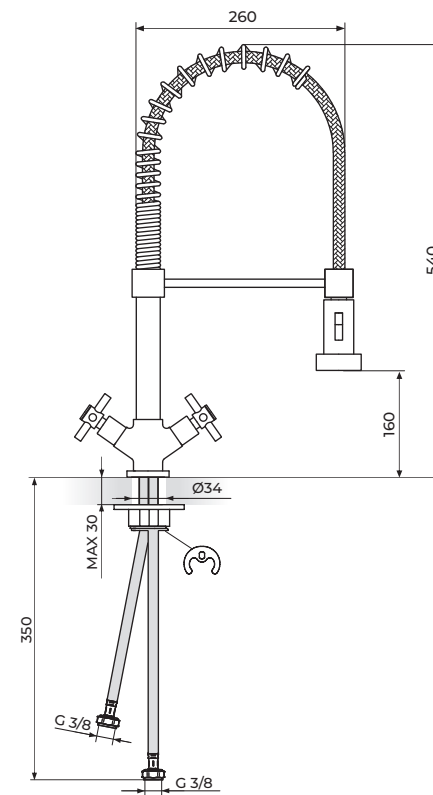

XO38901

BATERIJA ZA SUDOPERU
SA IZVLAČNIM TUŠEM