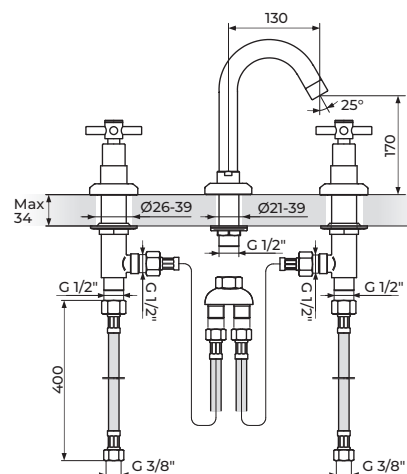

XO

XO30101
BATERIJA ZA LAVABO

ROSAN
armature

300

XO30102
PODGRADNA BATERIJA ZA LAVABO

XO

XO32101
ZIDNA BATERIJA

ROSAN
armature

301

XO32115 150mm
XO32120 200mm
ZIDNA BATERIJA