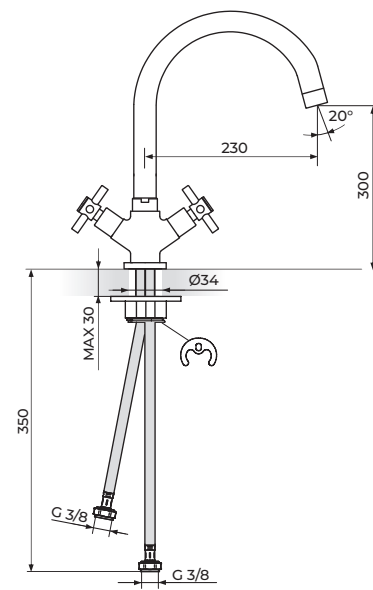

XO38101

BATERIJA ZA SUDOPERU

ROSAN
armature

304