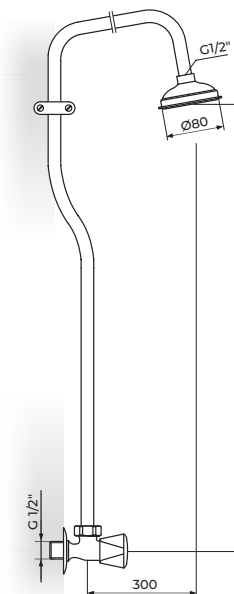

ROSAN
armature

387