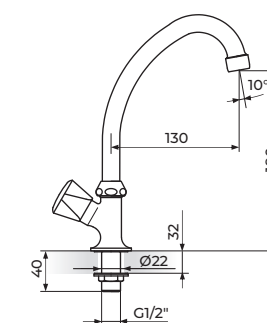

A52S140

ZIDNI VENTIL