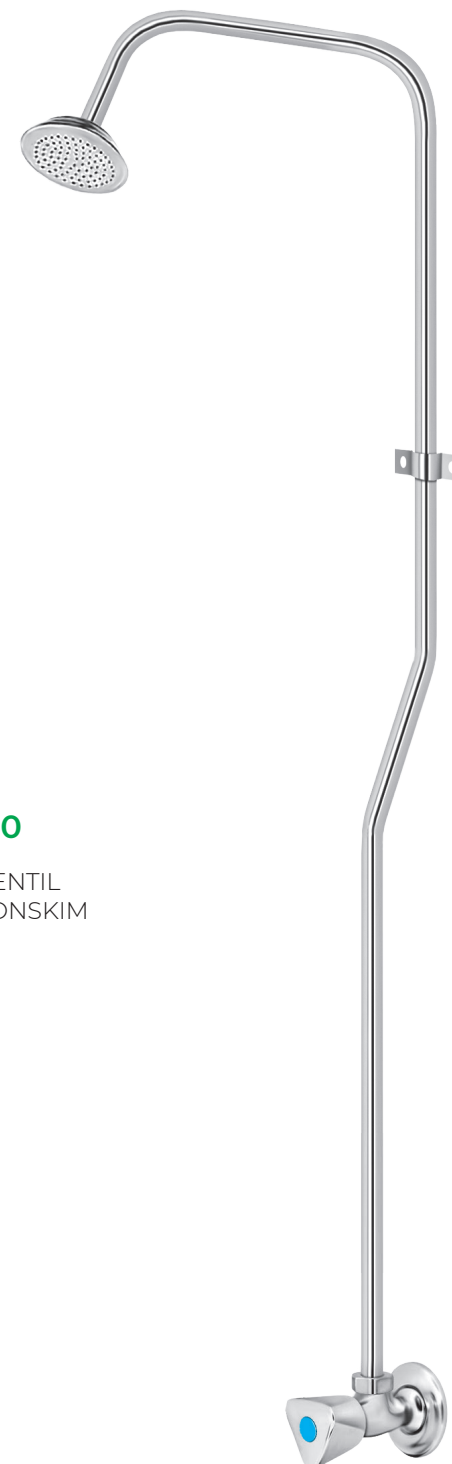

## Sanitary KLASIK

**A501075**

ZIDNI VENTIL

**A501200**

ZIDNI VENTIL

**A51U160**

ZIDNI VENTIL

**A531130**

## Sanitary KLASIK

**A55112**

PRIKLJUČNO PROLAZNI VENTIL

**A56134**

PRIKLJUČNO PROLAZNI VENTIL

**A57F12**

ZIDNI VENTIL SA PRIKLJUČKOM

**A57S160**

ZIDNI VENTIL SA PRIKLJUČKOM

ROSAN  
armature

386

## Sanitary KLASIK

**A58250**

ZIDNI VENTIL  
SA USPONSKIM  
TUŠEM

ROSAN  
armature

387