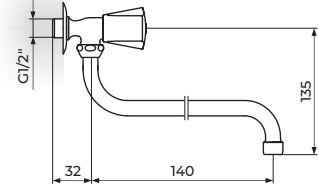

AK52S200

ZIDNI VENTIL