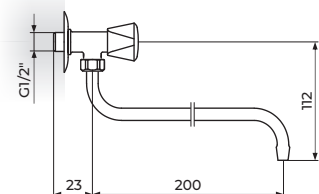

Sanitary KLASIK

A501075

ZIDNI VENTIL

A501200

ZIDNI VENTIL

A51U160

ZIDNI VENTIL

A531130

STOJEĆI VENTIL

A52S140

ZIDNI VENTIL

A52S200

ZIDNI VENTIL

A52U200

ZIDNI VENTIL

A540100

STOJEĆI VENTIL

Sanitary KLASIK