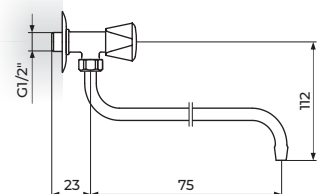

A501075

ZIDNI VENTIL

A501200

ZIDNI VENTIL