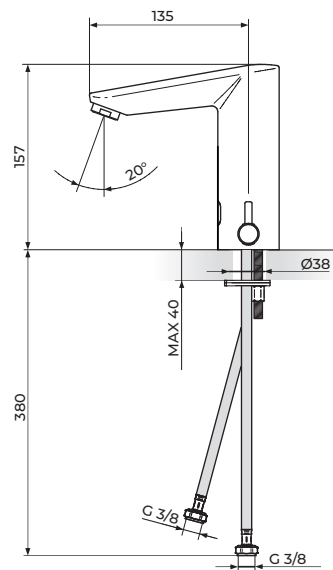

AS301100 6V AS301200 230/6V

SENZORSKA BATERIJA ZA LAVABO
TOPLO - HLADNA VODA