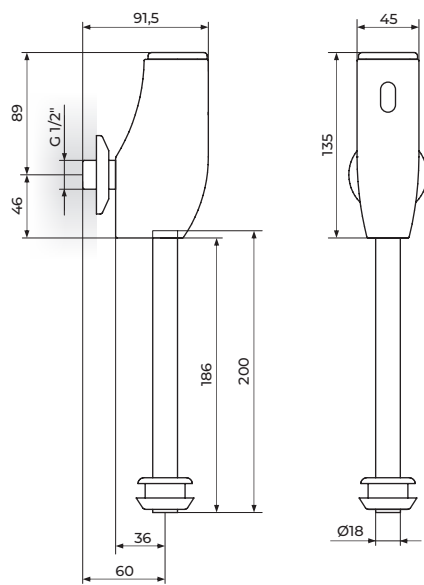

ROSAN
armature

420