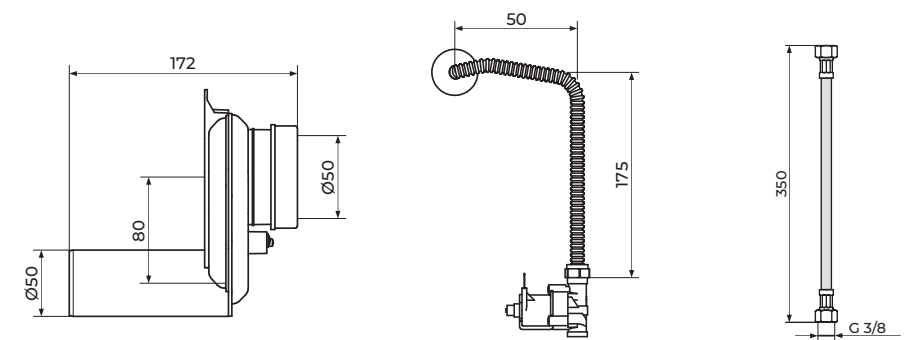

AS110001

ELEKTRONIKA ZA ISPIRANJE PISOARA SA SENZOROM PROVODLJIVOSTI
BEZ NAPAJANJA