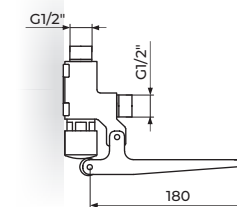

STOJEĆI VENTIL  
TOPLA / HLADNA VODA

**A75412MN3**

STOJEĆI VENTIL  
TOPLA / HLADNA VODA

**PUBLIC+**  
ostala armatura i delovi

**PR23812**

RAZDELNIK MEŠAJUĆI VENTIL  
2 X 3/8" - 1 X 1/2"

**PA7NZ**

NOŽNI VENTIL  
ZIDNI