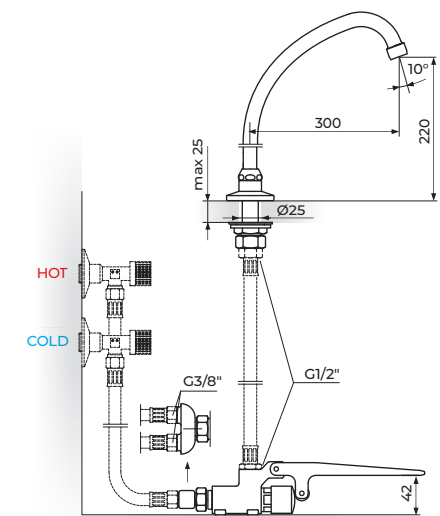

A75402MN3

STOJEĆI VENTIL
TOPLA / HLADNA VODA