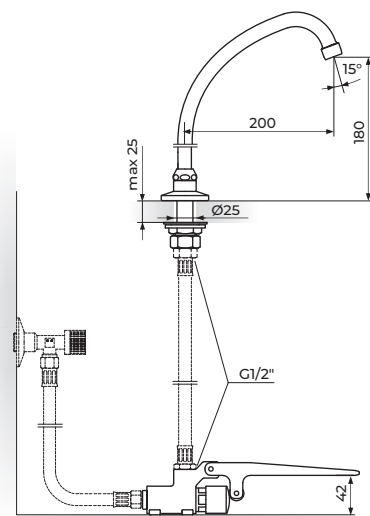

A75402N2

STOJEĆI VENTIL