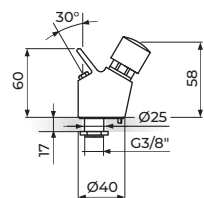

A75451
STOJEĆI VENTIL
PIJAĆA VODA

A79557T
ISPIRAČ ZA WC - TELO