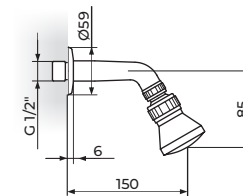

**A76007AM**

UZIDNI VENTIL

15-25"

**PUBLIC+**  
otvaranje dugme

**A76007EM**

UZIDNI VENTIL

15-25"

**ROSAN**  
armature