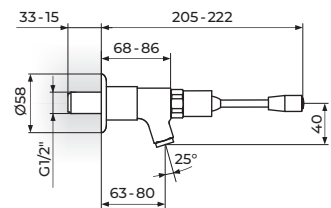

**A7033FL**

ZIDNI VENTIL

8-12"

**A75204L**

ZIDNI VENTIL

8-12"

**A73007L**

STOJEĆA BATERIJA  
TOPLA / HLADNA  
VODA