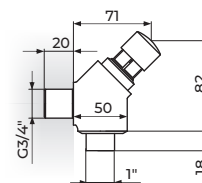

PUBLIC+
otvaranje dugme

A79557T
ISPIRAČ ZA WC - TELO

PUBLIC+
otvaranje dugme

A76005
UZIDNI VENTIL