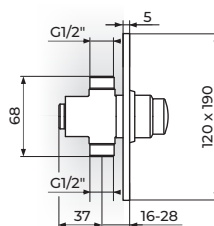

A76007TQ

UZIDNI VENTIL
TELO

15-25"