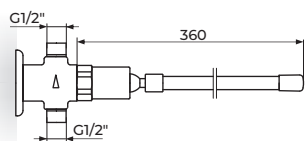

PA7NK

VENTIL
NOŽNO KOLENO

PIS1PR

PRIKLJUČAK
ZA PISOAR