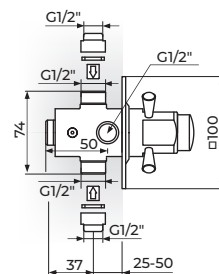

8-12"

**A76007TM**

UZIDNI MEŠAJUĆI  
VENTIL TELO

15-25"

ROSAN  
armature

406

**PUBLIC+**  
otvaranje dugme

**A71706**