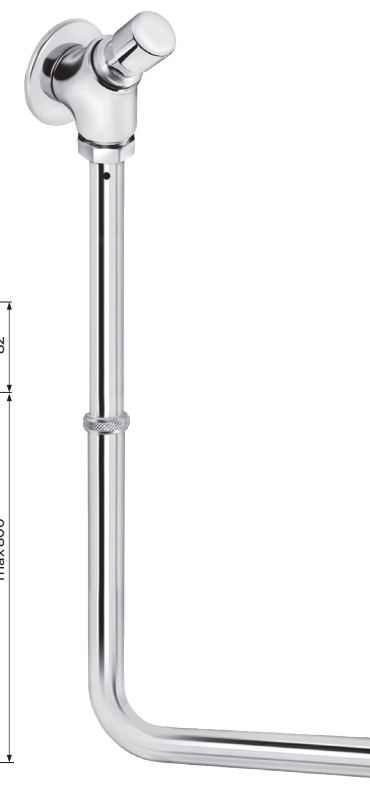

UGAONI VENTIL  
ZA PISOAR

4-6"

ROSAN  
armature

398

ROSAN  
armature

399

**PUBLIC+**  
otvaranje dugme

**A73007**  
STOJEĆA BATERIJA  
TOPLA / HLADNA VODA

**A75451**  
STOJEĆI VENTIL  
PIJAĆA VODA

**A79557T**  
ISPIRAČ ZA WC - TELO

**PUBLIC+**  
otvaranje dugme

**A79557**  
ISPIRAČ ZA WC  
MESINGANA  
PODESIVA CEV

**A75204**  
ZIDNI VENTIL

**A73206**  
ZIDNA BATERIJA  
TOPLA / HLADNA VODA