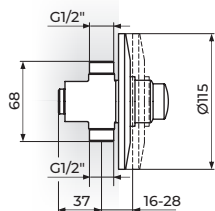

A76007T

UZIDNI VENTIL
TELO

15-25"