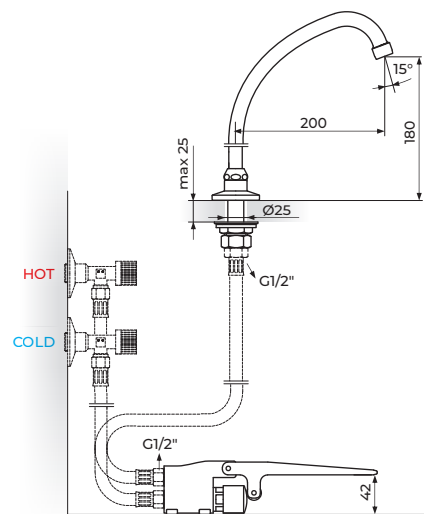

STOJEĆI VENTIL

**PUBLIC+**  
otvaranje nožna pedala

**A75402MN2**

STOJEĆI VENTIL  
TOPLA / HLADNA VODA

**A75402MN3**

STOJEĆI VENTIL  
TOPLA / HLADNA VODA

**PUBLIC+**  
otvaranje nožna pedala

**A75412MN2**

STOJEĆI VENTIL  
TOPLA / HLADNA VODA

**A75412MN3**

STOJEĆI VENTIL  
TOPLA / HLADNA VODA

**PUBLIC+**  
ostala armatura i delovi

**PR23812**

RAZDELNIK MEŠAJUĆI VENTIL  
2 X 3/8" - 1 X 1/2"

**PA7NZ**

NOŽNI VENTIL  
ZIDNI