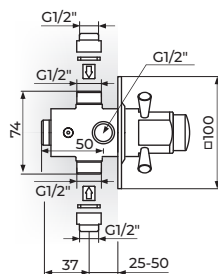

A76003TM

UZIDNI MEŠAJUĆI
VENTIL TELO

8-12"