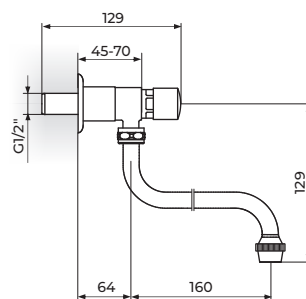

**A75451**  
STOJEĆI VENTIL  
PIJAĆA VODA

**A79557T**  
ISPIRAČ ZA WC - TELO

**PUBLIC+**  
otvaranje dugme

**A79557**  
ISPIRAČ ZA WC  
MESINGANA  
PODESIVA CEV

**A75204**  
ZIDNI VENTIL

**A73206**  
ZIDNA BATERIJA  
TOPLA / HLADNA VODA