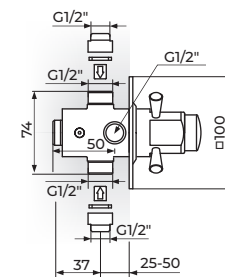

**A76007AM**

UZIDNI VENTIL

15-25"

**PUBLIC+**  
otvaranje dugme

**A76007EM**

UZIDNI VENTIL

15-25"

**ROSAN**  
armature