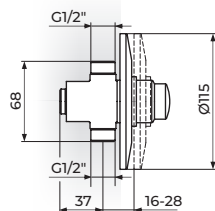

405

**A76007M**

UZIDNI VENTIL

15-25"

**PUBLIC+**  
otvaranje dugme

**A76003T**

UZIDNI VENTIL  
TELO

8-12"