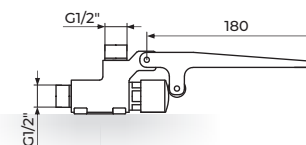

PA7NP

NOŽNI VENTIL
PODNI