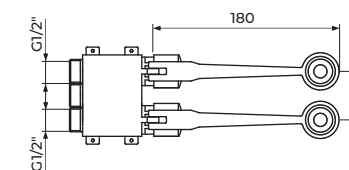

PA72NP

NOŽNI VENTIL
PODNI