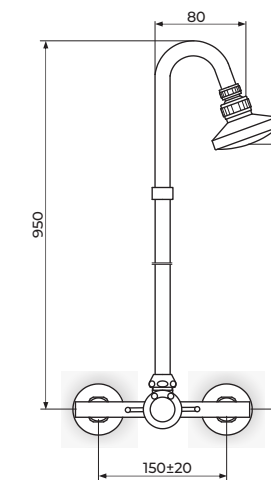

ZIDNI VENTIL  
USPONSKI TUŠ

15-25"

ROSAN  
armature

407

**A73706**

ZIDNA BATERIJA  
USPONSKI TUŠ  
TOPLA / HLADNA  
VODA

15-25"

**PUBLIC+**  
otvaranje lekarska poluga