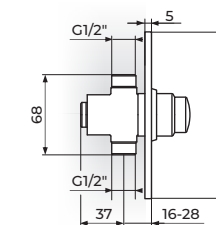

PUBLIC+
otvaranje dugme

A79557T
ISPIRAČ ZA WC - TELO

PUBLIC+
otvaranje dugme

A76005
UZIDNI VENTIL