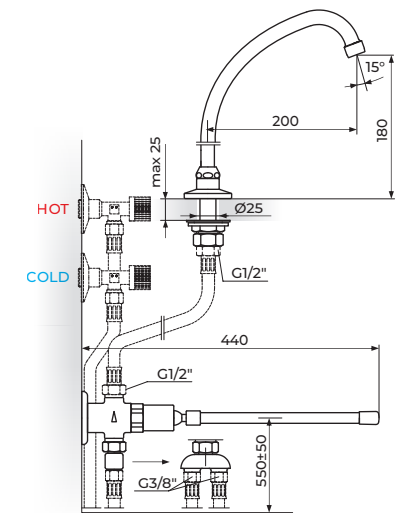

8-12"

**A73206L**

ZIDNA BATERIJA  
TOPLA / HLADNA VODA

8-12"

**PUBLIC+**  
otvaranje nožna pedala

**A76003MN**

UZIDNI VENTIL  
TOPLA / HLADNA VODA

**A75402N2**