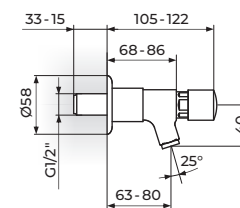

8-12"

**A76104D**

UGAONI VENTIL  
ZA PISOAR

4-6"

**A7033F**

ZIDNI VENTIL

8-12"

**A76104**