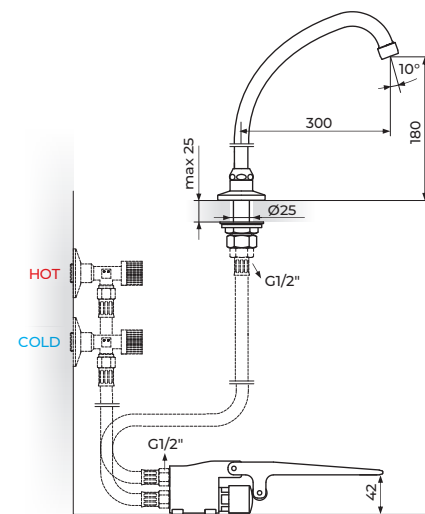

STOJEĆI VENTIL

**PUBLIC+**  
otvaranje nožna pedala

**A75402MN2**

STOJEĆI VENTIL  
TOPLA / HLADNA VODA

**A75402MN3**

STOJEĆI VENTIL  
TOPLA / HLADNA VODA

**PUBLIC+**  
otvaranje nožna pedala

**A75412MN2**

STOJEĆI VENTIL  
TOPLA / HLADNA VODA

**A75412MN3**

STOJEĆI VENTIL  
TOPLA / HLADNA VODA

**PUBLIC+**  
ostala armatura i delovi

**PR23812**

RAZDELNIK MEŠAJUĆI VENTIL  
2 X 3/8" - 1 X 1/2"

**PA7NZ**

NOŽNI VENTIL  
ZIDNI