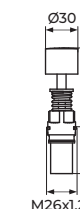

PRIKLJUČAK  
ZA PISOAR

**PGDA745**

GORNJI DEO  
PIJAĆA VODA

**PGDA795**

GORNJI DEO  
WC ISPIRAČ

**PGDA7M**

GORNJI DEO  
UZIDNI TUŠ

15-25"