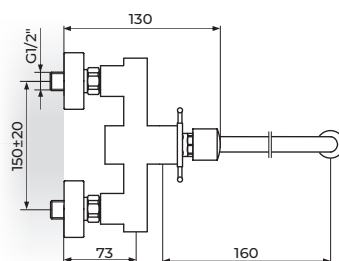

**A75451**  
STOJEĆI VENTIL  
PIJAĆA VODA

**A79557T**  
ISPIRAČ ZA WC - TELO

**PUBLIC+**  
otvaranje dugme

**A79557**  
ISPIRAČ ZA WC  
MESINGANA  
PODESIVA CEV

**A75204**  
ZIDNI VENTIL

**A73206**  
ZIDNA BATERIJA  
TOPLA / HLADNA VODA