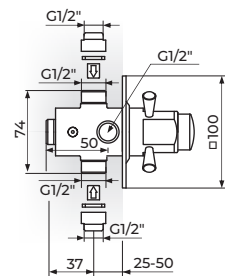

**PUBLIC+**  
otvaranje dugme

**A76007Q**  
UZIDNI VENTIL 15-25"

**PUBLIC+**  
otvaranje dugme

**A76003M**

UZIDNI VENTIL

8-12"

**ROSAN**  
armature

404