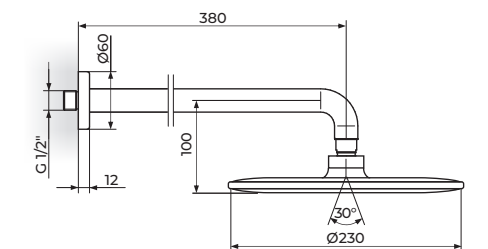

405

**A76007M**

UZIDNI VENTIL

15-25"

**PUBLIC+**  
otvaranje dugme

**A76003T**

UZIDNI VENTIL  
TELO

8-12"