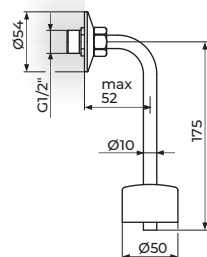

PUBLIC+
ostala armatura i delovi

PA7NK

VENTIL
NOŽNO KOLENO

PIS1PR

PRIKLJUČAK
ZA PISOAR

PGDA745

GORNJI DEO
PIJAĆA VODA

PGDA795

GORNJI DEO
WC ISPIRAČ

PGDA7M

GORNJI DEO
UZIDNI TUŠ

15-25"

PGDA71

GORNJI DEO
VENTIL DUGME

4-6"

PGDA72

GORNJI DEO
VENTIL DUGME

8-12"

PGDA73

GORNJI DEO
VENTIL DUGME

15-25"

PGDA7L

GORNJI DEO
LEKARSKA POLUGA

8-12"

PGDA7N

GORNJI DEO
NOŽNA PEDALA

PGDA7K

GORNJI DEO
NOŽNO KOLENO