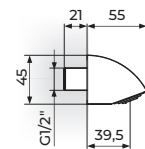

A76007AM

UZIDNI VENTIL

15-25"