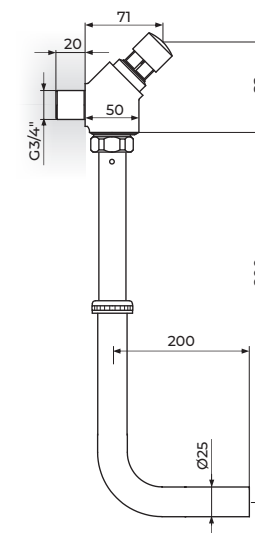

**A75451**  
STOJEĆI VENTIL  
PIJAĆA VODA

**A79557T**  
ISPIRAČ ZA WC - TELO

**PUBLIC+**  
otvaranje dugme

**A79557**  
ISPIRAČ ZA WC  
MESINGANA  
PODESIVA CEV

**A75204**  
ZIDNI VENTIL

**A73206**  
ZIDNA BATERIJA  
TOPLA / HLADNA VODA