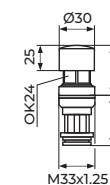

PRIKLJUČAK  
ZA PISOAR

**PGDA745**

GORNJI DEO  
PIJAĆA VODA

**PGDA795**

GORNJI DEO  
WC ISPIRAČ

**PGDA7M**

GORNJI DEO  
UZIDNI TUŠ

15-25"