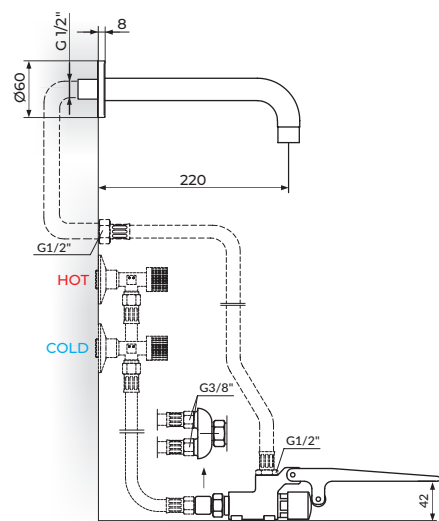

8-12"

**A73206L**

ZIDNA BATERIJA  
TOPLA / HLADNA VODA

8-12"

**PUBLIC+**  
otvaranje nožna pedala

**A76003MN**

UZIDNI VENTIL  
TOPLA / HLADNA VODA

**A75402N2**