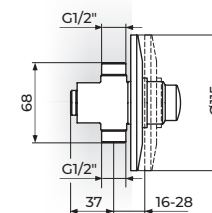

A76005Q
UZIDNI VENTIL