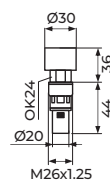

PGDA71

GORNJI DEO
VENTIL DUGME

4-6"