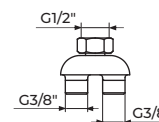

STOJEĆI VENTIL  
TOPLA / HLADNA VODA

**A75412MN3**

STOJEĆI VENTIL  
TOPLA / HLADNA VODA

**PUBLIC+**  
ostala armatura i delovi

**PR23812**

RAZDELNIK MEŠAJUĆI VENTIL  
2 X 3/8" - 1 X 1/2"

**PA7NZ**

NOŽNI VENTIL  
ZIDNI