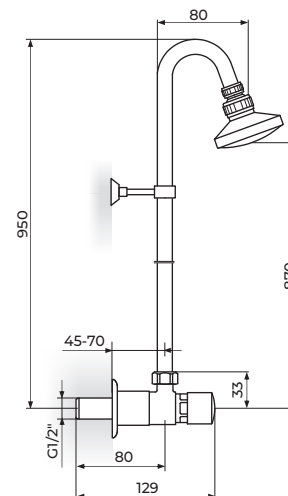

ZIDNI VENTIL  
USPONSKI TUŠ

15-25"

ROSAN  
armature

407

**A73706**

ZIDNA BATERIJA  
USPONSKI TUŠ  
TOPLA / HLADNA  
VODA

15-25"

**PUBLIC+**  
otvaranje lekarska poluga