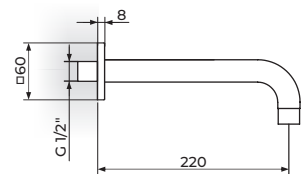

**PUBLIC+**  
otvaranje dugme

**A76007Q**  
UZIDNI VENTIL 15-25"

**PUBLIC+**  
otvaranje dugme

**A76003M**

UZIDNI VENTIL

8-12"

**ROSAN**  
armature

404