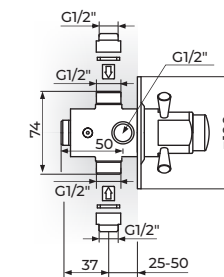

405

**A76007M**

UZIDNI VENTIL

15-25"

**PUBLIC+**  
otvaranje dugme

**A76003T**

UZIDNI VENTIL  
TELO

8-12"