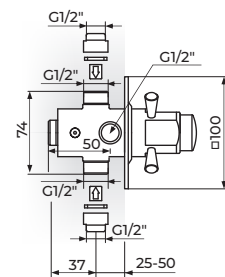

ROSAN
armature

404

A76007AM

UZIDNI VENTIL

15-25"