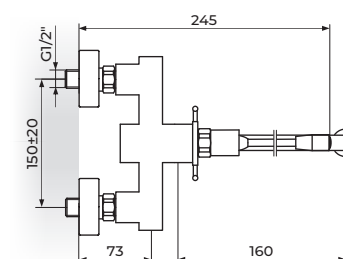

8-12"

**A73206L**

ZIDNA BATERIJA  
TOPLA / HLADNA VODA

8-12"

**PUBLIC+**  
otvaranje nožna pedala

**A76003MN**

UZIDNI VENTIL  
TOPLA / HLADNA VODA

**A75402N2**