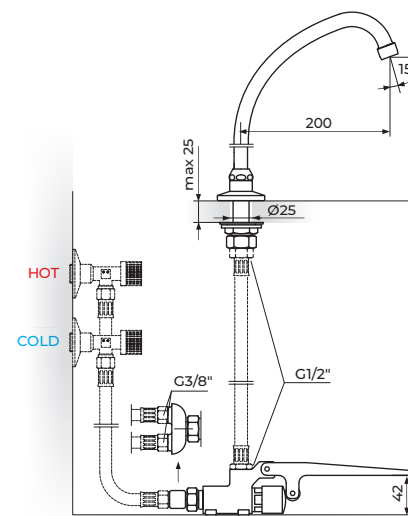

STOJEĆI VENTIL

**PUBLIC+**  
otvaranje nožna pedala

**A75402MN2**

STOJEĆI VENTIL  
TOPLA / HLADNA VODA

**A75402MN3**

STOJEĆI VENTIL  
TOPLA / HLADNA VODA

**PUBLIC+**  
otvaranje nožna pedala

**A75412MN2**

STOJEĆI VENTIL  
TOPLA / HLADNA VODA

**A75412MN3**

STOJEĆI VENTIL  
TOPLA / HLADNA VODA

**PUBLIC+**  
ostala armatura i delovi

**PR23812**

RAZDELNIK MEŠAJUĆI VENTIL  
2 X 3/8" - 1 X 1/2"

**PA7NZ**

NOŽNI VENTIL  
ZIDNI