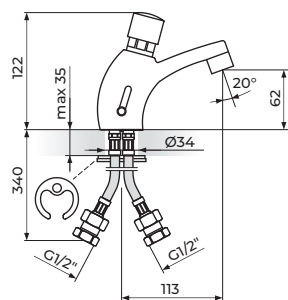

UGAONI VENTIL  
ZA PISOAR

4-6"

ROSAN  
armature

398

ROSAN  
armature

399

**PUBLIC+**  
otvaranje dugme

**A73007**  
STOJEĆA BATERIJA  
TOPLA / HLADNA VODA