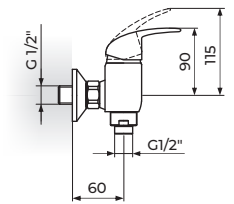

PERLA

JP331001

BATERIJA ZA KADU

JP341001

BATERIJA ZA KADU, LAVABO - ŠVEDSKA

PERLA

JP341002

BATERIJA ZA KADU, LAVABO - ŠVEDSKA

JP371001

BATERIJA ZA TUŠ KADU