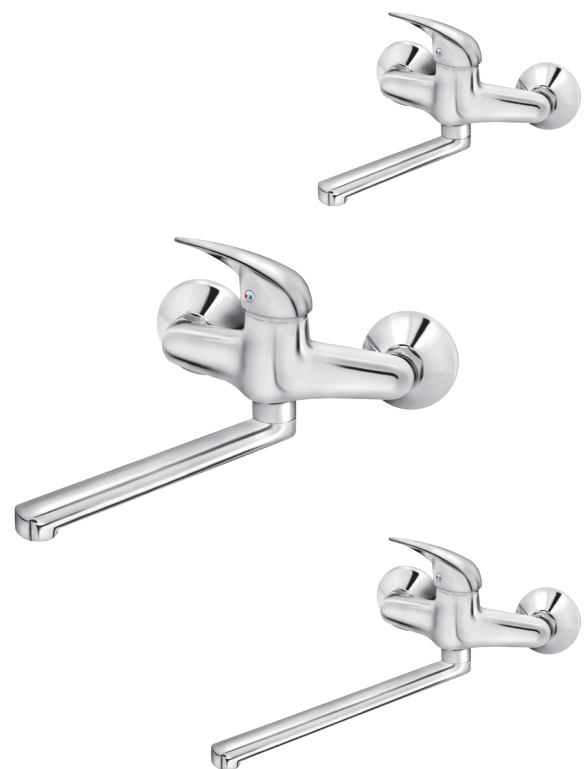

Klasičan dizajn,
meko zaobljenih linija,
savršenih proporcija.
Idealan odnos cene i kvaliteta.

OSNOVNE KARAKTERISTIKE

Telo od mesinga

NEOPERL® HONEYCOMB perlatori

KEROX® HWS 35mm keramički mešači

Modeli sa uštedom vode do 70%

PERLA

JP31801

UZIDNA BATERIJA - 1 IZLAZ

ROSAN
armature

JP31901

UZIDNA BATERIJA - 2 IZLAZA

PERLA

JP321015 150mm
JP321020 200mm
JP321030 300mm

ZIDNA BATERIJA

JP321S20
 ZIDNA BATERIJA

ROSAN
armature

284

PERLA

JP322014 140mm
JP322020 200mm

ZIDNA BATERIJA

JP362001 200mm
JP362002 75mm

ZIDNA BATERIJA ELEKTRIČNI PRELIVNI BOJLER

ROSAN
armature

285

PERLA

JP331001

BATERIJA ZA KADU

JP341001

BATERIJA ZA KADU, LAVABO - ŠVEDSKA