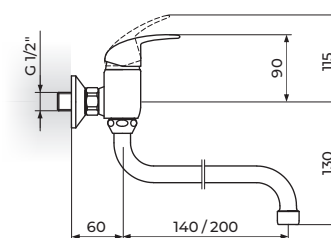

ZIDNA BATERIJA

JP321S20
 ZIDNA BATERIJA

ROSAN
armature

284

PERLA

JP322014 140mm
JP322020 200mm

ZIDNA BATERIJA

JP362001 200mm
JP362002 75mm