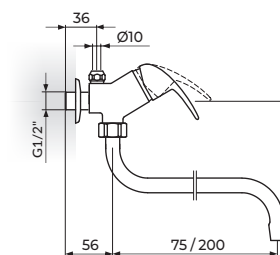

JP362001 200mm
JP362002 75mm

ZIDNA BATERIJA ELEKTRIČNI PRELIVNI BOJLER