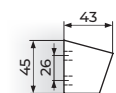

JP341001

BATERIJA ZA KADU, LAVABO - ŠVEDSKA