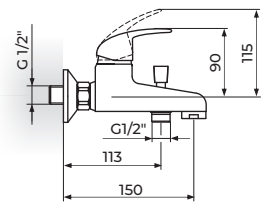

JP341001

BATERIJA ZA KADU, LAVABO - ŠVEDSKA