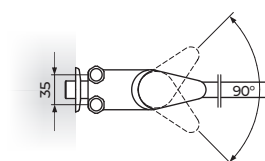

JP362001 200mm
JP362002 75mm

ZIDNA BATERIJA ELEKTRIČNI PRELIVNI BOJLER