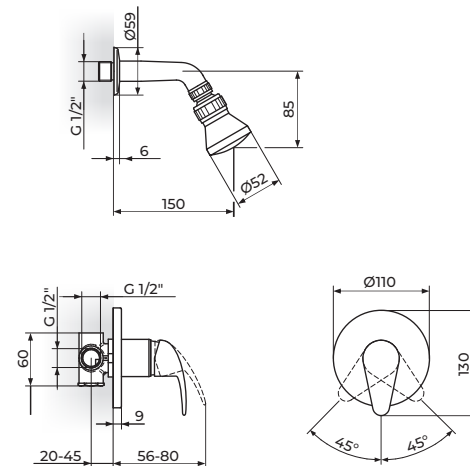

ROSAN
armature

JP31101

UZIDNA BATERIJA