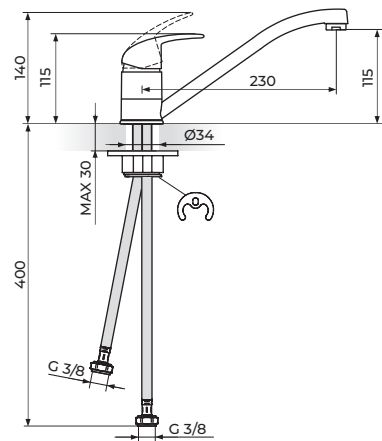

JP381001

BATERIJA ZA SUDOPERU

ROSAN
armature

288