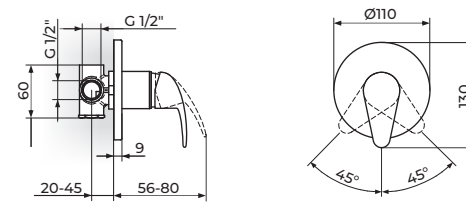

PERLA

JP31801

UZIDNA BATERIJA - 1 IZLAZ

ROSAN
armature