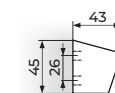

PERLA

JP331001

BATERIJA ZA KADU

JP341001

BATERIJA ZA KADU, LAVABO - ŠVEDSKA

PERLA

JP341002

BATERIJA ZA KADU, LAVABO - ŠVEDSKA

JP371001

BATERIJA ZA TUŠ KADU