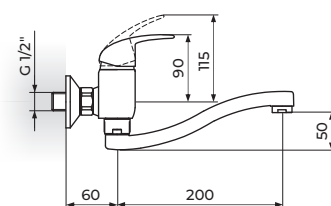

JP321S20
ZIDNA BATERIJA