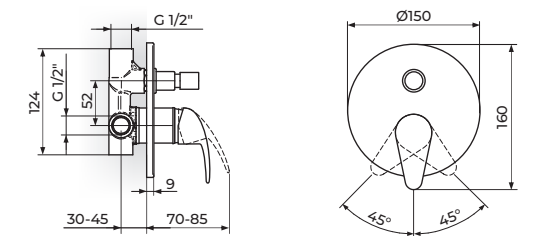

JP31901

UZIDNA BATERIJA - 2 IZLAZA