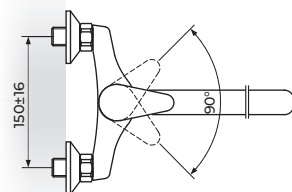

JP321S20
ZIDNA BATERIJA