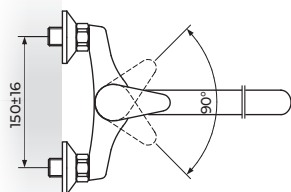

JP321015 150mm
JP321020 200mm
JP321030 300mm

ZIDNA BATERIJA