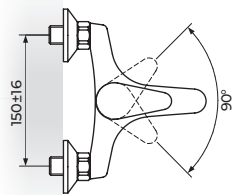

JP341001

BATERIJA ZA KADU, LAVABO - ŠVEDSKA