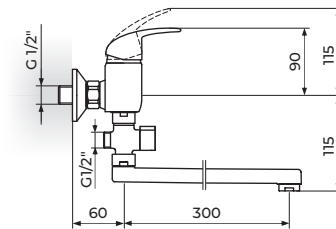

PERLA

JP331001

BATERIJA ZA KADU

JP341001

BATERIJA ZA KADU, LAVABO - ŠVEDSKA

PERLA

JP341002

BATERIJA ZA KADU, LAVABO - ŠVEDSKA

JP371001

BATERIJA ZA TUŠ KADU