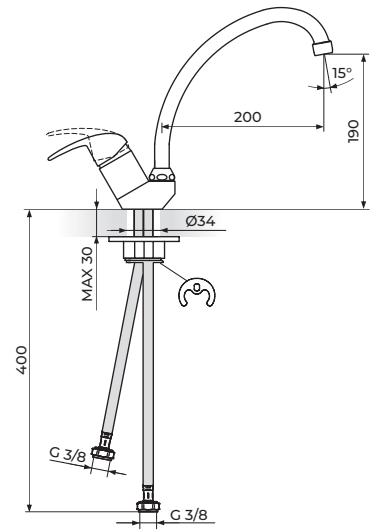

BATERIJA ZA SUDOPERU
ELEKTRIČNI PRELIVNI BOJLER

ROSAN
armature

289

PERLA

JP382001

BATERIJA ZA SUDOPERU

ROSAN
armature

290