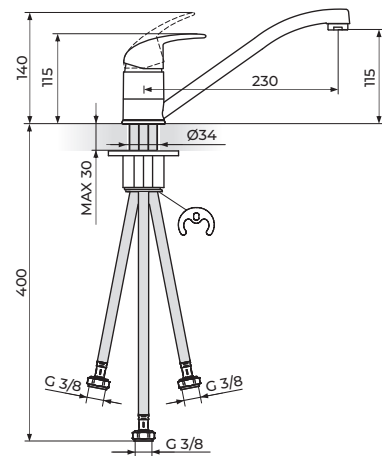

JP381003

BATERIJA ZA SUDOPERU
ELEKTRIČNI PRELIVNI BOJLER