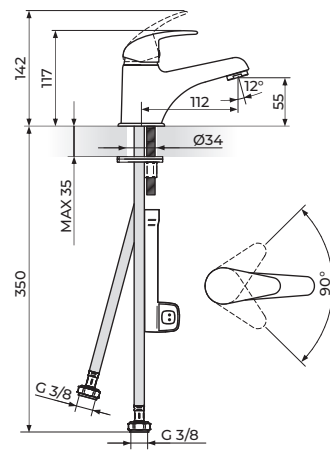

PERLA

JP301001

BATERIJA ZA LAVABO