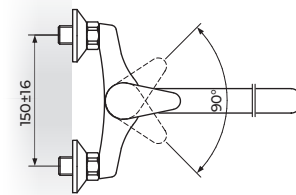

PERLA

JP331001

BATERIJA ZA KADU

JP341001

BATERIJA ZA KADU, LAVABO - ŠVEDSKA

PERLA

JP341002

BATERIJA ZA KADU, LAVABO - ŠVEDSKA

JP371001

BATERIJA ZA TUŠ KADU