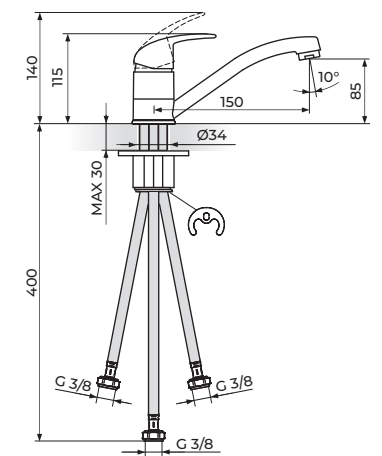

JP381083

BATERIJA ZA SUDOPERU
ELEKTRIČNI PRELIVNI BOJLER