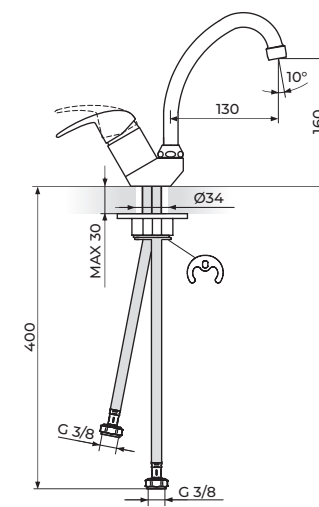

JP382011

BATERIJA ZA SUDOPERU