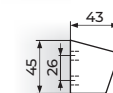

JP371001

BATERIJA ZA TUŠ KADU