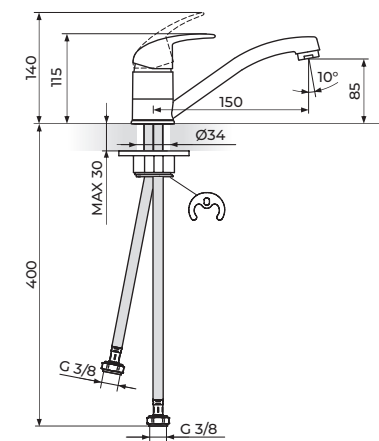

ROSAN
armature

288

JP381003

BATERIJA ZA SUDOPERU
ELEKTRIČNI PRELIVNI BOJLER

JP381081

BATERIJA ZA SUDOPERU

PERLA

JP381083