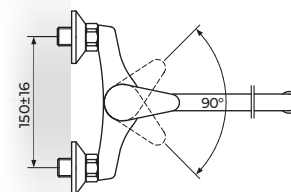

ZIDNA BATERIJA

JP321S20
 ZIDNA BATERIJA

ROSAN
armature

284

PERLA

JP322014 140mm
JP322020 200mm

ZIDNA BATERIJA

JP362001 200mm
JP362002 75mm