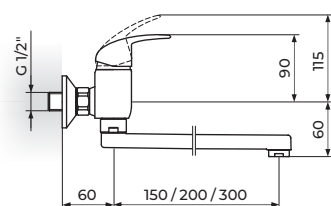

JP321015 150mm
JP321020 200mm
JP321030 300mm

ZIDNA BATERIJA