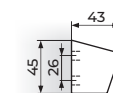

PERLA

JP331001

BATERIJA ZA KADU

JP341001

BATERIJA ZA KADU, LAVABO - ŠVEDSKA

PERLA

JP341002

BATERIJA ZA KADU, LAVABO - ŠVEDSKA

JP371001

BATERIJA ZA TUŠ KADU