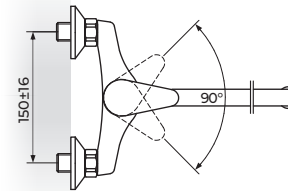

JP371001

BATERIJA ZA TUŠ KADU