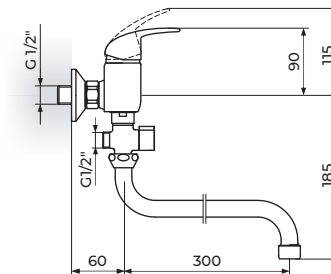

JP371001

BATERIJA ZA TUŠ KADU