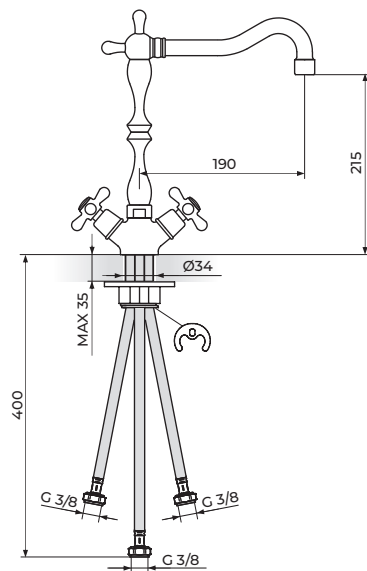

⚡ N26102

BATERIJA ZA SUDOPERU
ELEKTRIČNI PRELIVNI BOJLER