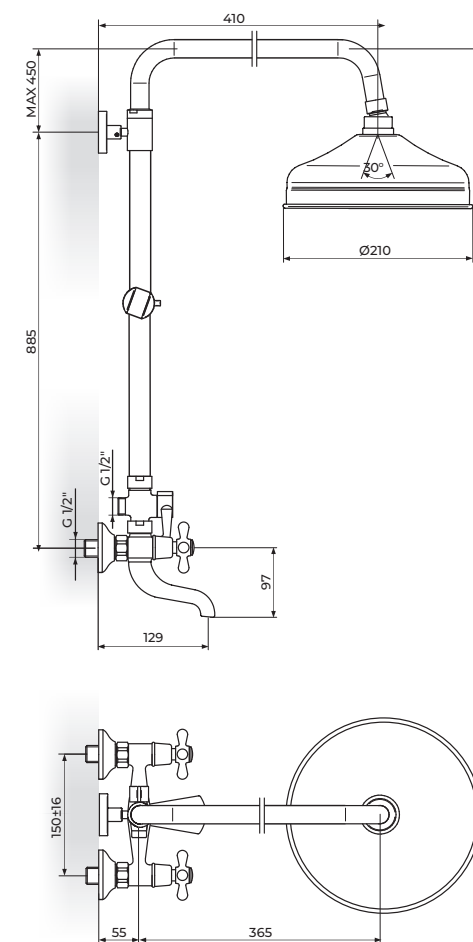

NOSTALGIJA

N12251

BATERIJA
ZA TUŠ KADU

ROSAN
armature

325