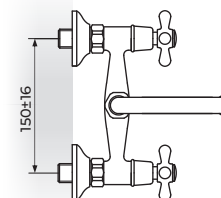

N03113 130mm
N03120 200mm

ZIDNA BATERIJA