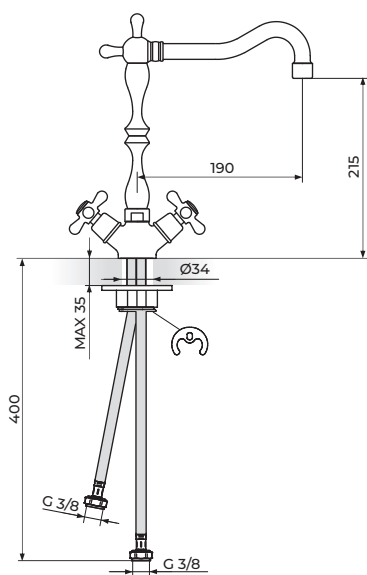

## NOSTALGIJA

**N22101**

BATERIJA ZA LAVABO

ROSAN  
armature

328

**N22102**

BATERIJA ZA LAVABO - SUDOPERU