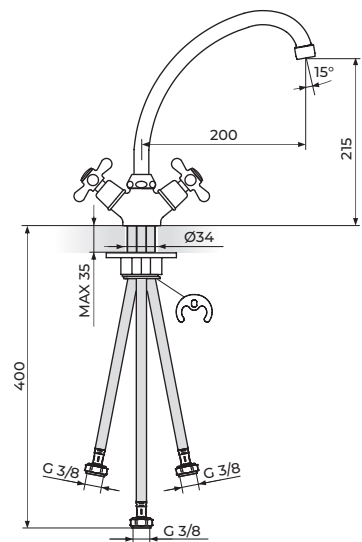

⚡ N26101

BATERIJA ZA SUDOPERU
ELEKTRIČNI PRELIVNI BOJLER