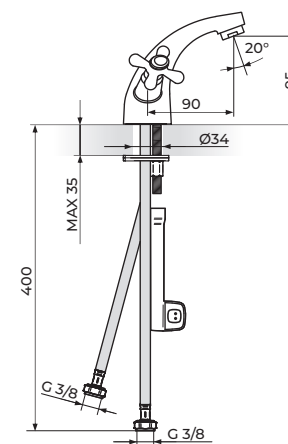

NOSTALGIJA

N21101

BATERIJA ZA LAVABO