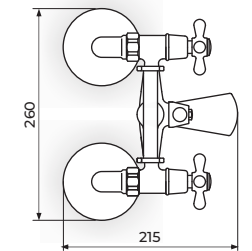

## NOSTALGIJA

**N12109**

STOJEĆA  
BATERIJA  
ZA KADU

ROSAN  
armature

323