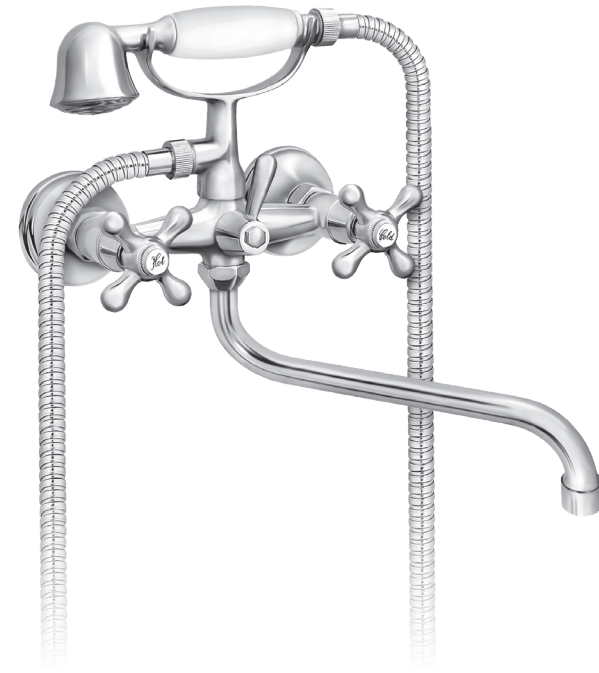

## NOSTALGIJA

**N29101**

BATERIJA ZA BIDE

**N10101**

BATERIJA ZA TUŠ KADU

**ROSAN**  
armature

321

## NOSTALGIJA

**N12101**

BATERIJA ZA KADU

**N11101**

BATERIJA ZA KADU, LAVABO - ŠVEDSKA

ROSAN  
armature

322

## NOSTALGIJA

**N12109**

STOJEĆA  
BATERIJA  
ZA KADU

ROSAN  
armature

323

## NOSTALGIJA

**N10251**

BATERIJA  
ZA TUŠ KADU

ROSAN  
armature

324