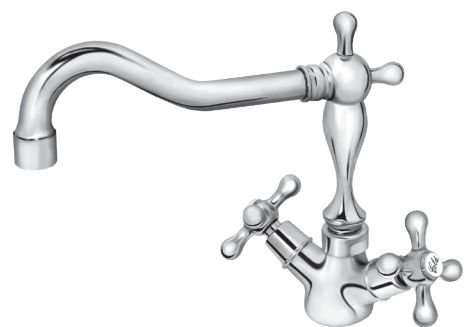

NOSTALGIJA