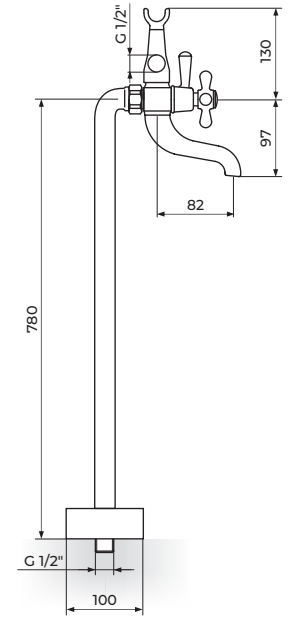

## NOSTALGIJA

**N12109**

STOJEĆA  
BATERIJA  
ZA KADU

ROSAN  
armature

323