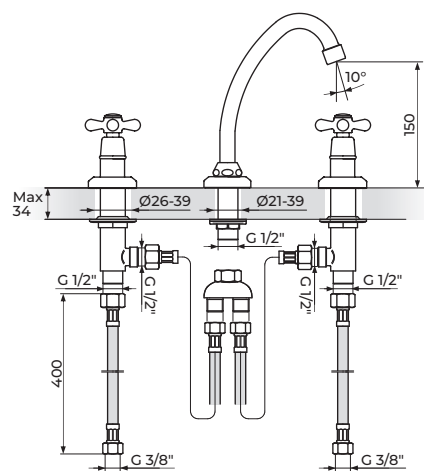

N20113

PODGRADNA BATERIJA ZA LAVABO