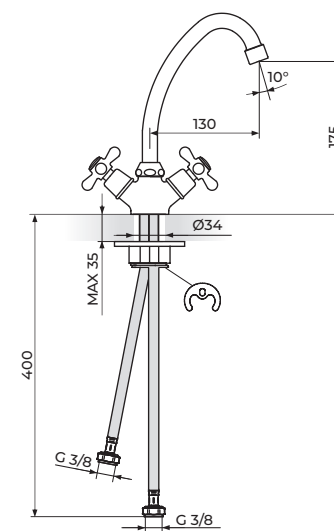

N23013

BATERIJA ZA LAVABO

ROSAN
armature

329