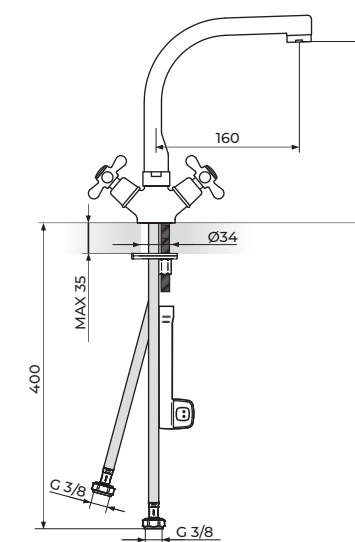

N23101

BATERIJA ZA LAVABO - SUDOPERU