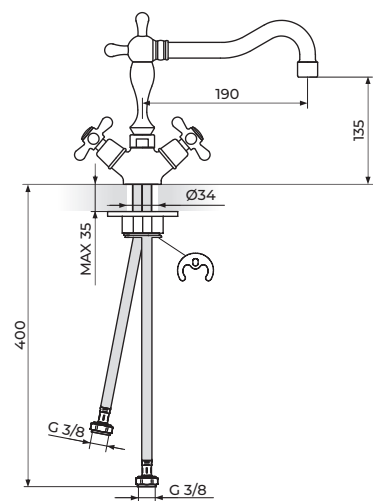

N22101

BATERIJA ZA LAVABO

ROSAN
armature

328