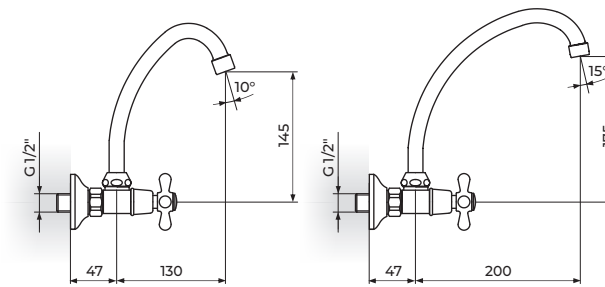

N03113 130mm
N03120 200mm

ZIDNA BATERIJA