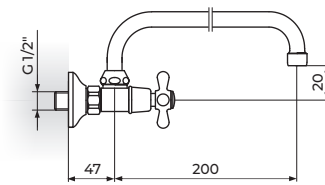

## NOSTALGIJA

**N01114** 140mm  
**N01101** 200mm  
**N01130** 300mm

ZIDNA BATERIJA

**N03101**  
 ZIDNA BATERIJA

ROSAN  
armature

318