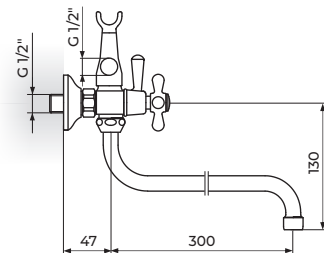

NOSTALGIJA

N12101

BATERIJA ZA KADU

N11101

BATERIJA ZA KADU, LAVABO - ŠVEDSKA

ROSAN
armature

322

NOSTALGIJA

N12109

STOJEĆA
BATERIJA
ZA KADU

ROSAN
armature

323