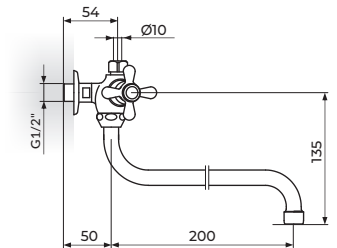

N09101

ZIDNA BATERIJA
ELEKTRIČNI PRELIVNI BOJLER