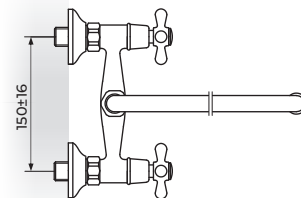

## NOSTALGIJA

**N01114** 140mm  
**N01101** 200mm  
**N01130** 300mm

ZIDNA BATERIJA

**N03101**  
 ZIDNA BATERIJA

ROSAN  
armature

318