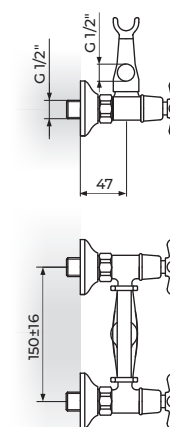

## NOSTALGIJA

**N29101**

BATERIJA ZA BIDE

**N10101**

BATERIJA ZA TUŠ KADU

**ROSAN**  
armature

321