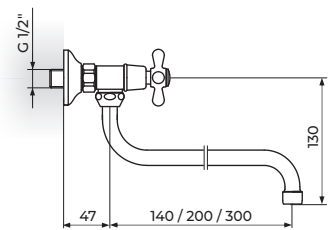

## NOSTALGIJA

**N01114** 140mm  
**N01101** 200mm  
**N01130** 300mm

ZIDNA BATERIJA

**N03101**  
 ZIDNA BATERIJA

ROSAN  
armature

318