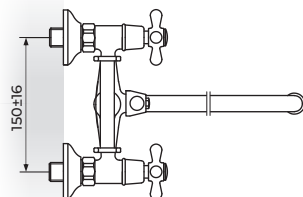

NOSTALGIJA

N12101

BATERIJA ZA KADU

N11101

BATERIJA ZA KADU, LAVABO - ŠVEDSKA

ROSAN
armature

322

NOSTALGIJA

N12109

STOJEĆA
BATERIJA
ZA KADU

ROSAN
armature

323