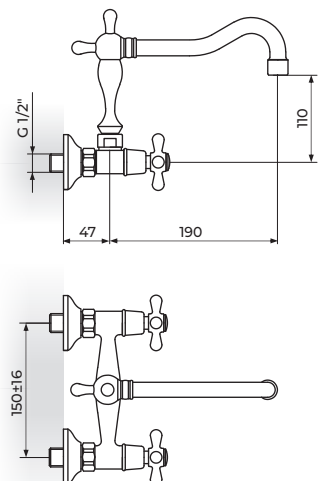

N03201

ZIDNA BATERIJA