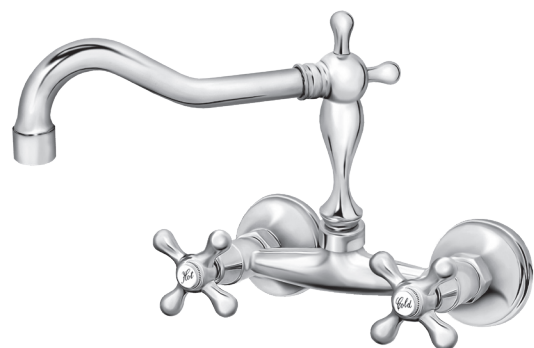

NOSTALGIJA

N03201

ZIDNA BATERIJA