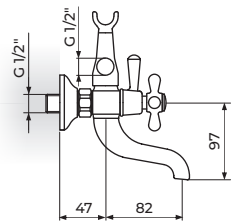

N11101

BATERIJA ZA KADU, LAVABO - ŠVEDSKA