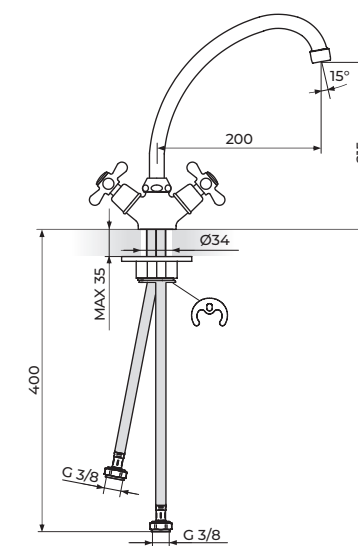

## NOSTALGIJA

**N23013**

BATERIJA ZA LAVABO

ROSAN  
armature

329

**N23020**

BATERIJA ZA LAVABO - SUDOPERU