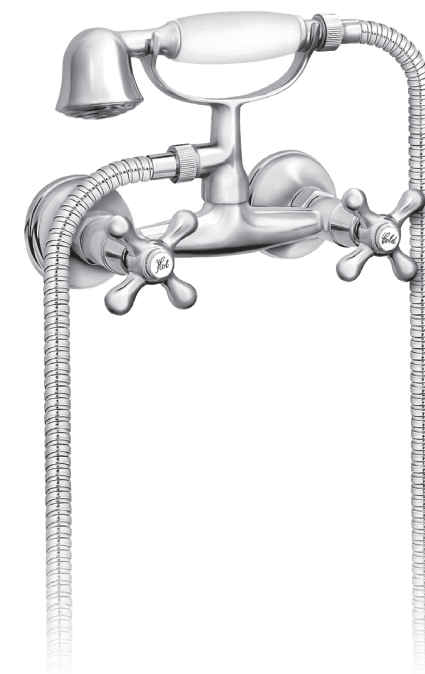

## NOSTALGIJA

**N03201**

ZIDNA BATERIJA

**N03202**

ZIDNA BATERIJA

**ROSAN**  
armature

320

## NOSTALGIJA

**N29101**

BATERIJA ZA BIDE

**N10101**

BATERIJA ZA TUŠ KADU

**ROSAN**  
armature

321

## NOSTALGIJA

**N12101**

BATERIJA ZA KADU

**N11101**

BATERIJA ZA KADU, LAVABO - ŠVEDSKA

ROSAN  
armature

322