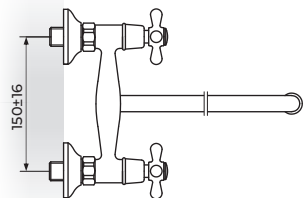

## NOSTALGIJA

**N01114** 140mm  
**N01101** 200mm  
**N01130** 300mm

ZIDNA BATERIJA

**N03101**  
 ZIDNA BATERIJA

ROSAN  
armature

318