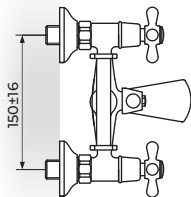

N11101

BATERIJA ZA KADU, LAVABO - ŠVEDSKA