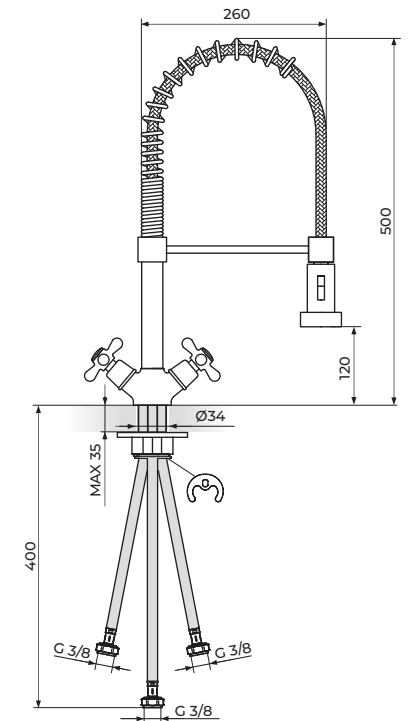

⚡ N26901

BATERIJA ZA SUDOPERU SA IZVLAČNIM TUŠEM
ELEKTRIČNI PRELIVNI BOJLER