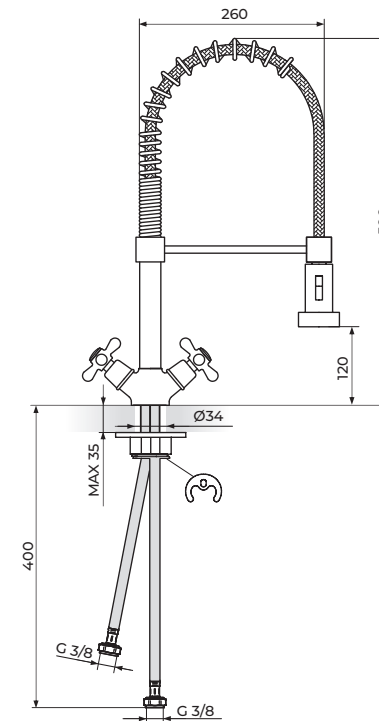

N23901

BATERIJA ZA SUDOPERU
SA IZVLAČNIM TUŠEM