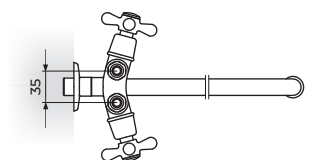

N09101

ZIDNA BATERIJA
ELEKTRIČNI PRELIVNI BOJLER