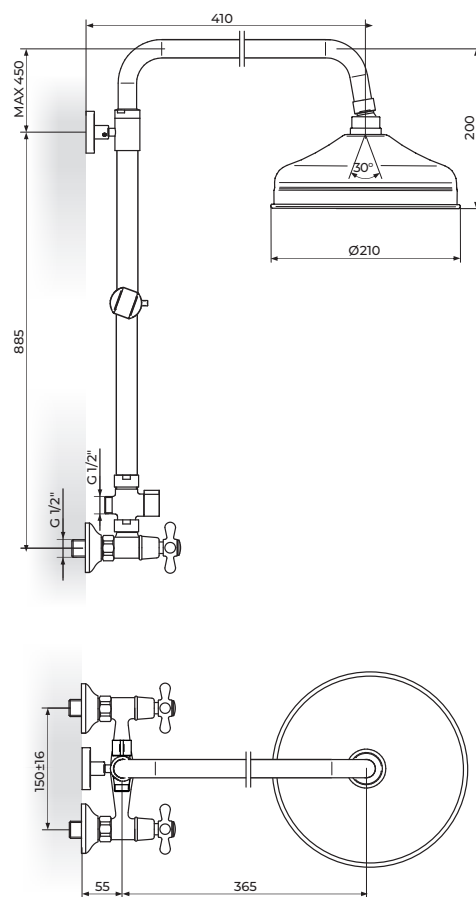

NOSTALGIJA

N10251

BATERIJA
ZA TUŠ KADU

ROSAN
armature

324