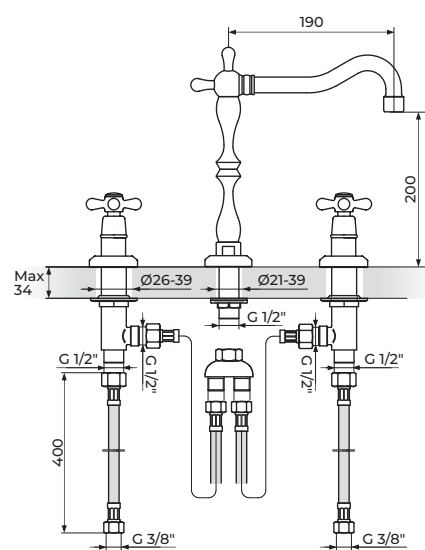

N20102

PODGRADNA BATERIJA
ZA LAVABO - SUDOPERU