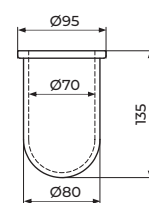

JM908C

ČINIJA ZA WC
ČETKU - JM908