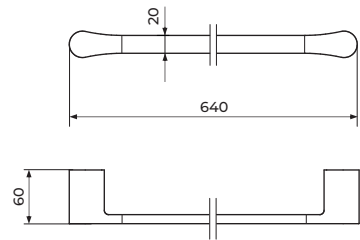

1901
DRŽAČ PEŠKIRA