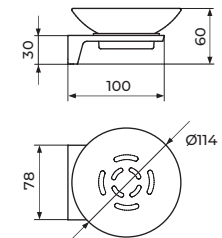

1905
VEŠALICA