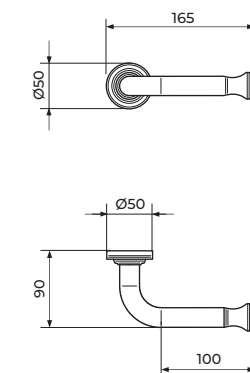

2909
2909G
2909B

DRŽAČ WC PAPIRA

ROSAN
armature

366

905NB
905N

VEŠALICA

909NB
909N

DRŽAČ WC PAPIRA