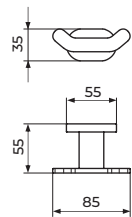

JM904
STAKLENA POLICA

JM905
VEŠALICA

JM906
DRŽAČ ČAŠE

JM907
DRŽAČ SAPUNA

JM908
DRŽAČ WC ČETKE

JM909
DRŽAČ WC PAPIRA

JM910
DOZATOR ZA TEČNI SAPUN

SMART
galanterija