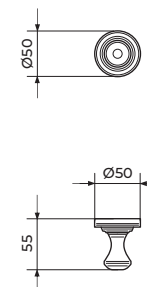

2909
2909G
2909B

DRŽAČ WC PAPIRA

ROSAN
armature

366

905NB
905N

VEŠALICA

909NB
909N

DRŽAČ WC PAPIRA