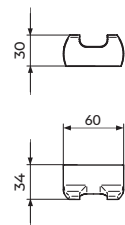

1908
DRŽAČ
WC ČETKE