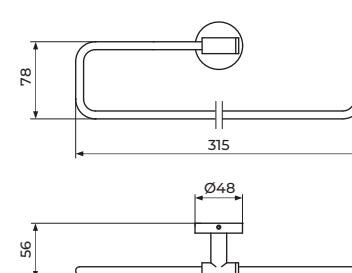

JZ911

DRŽAČ ROLO PAPIRA