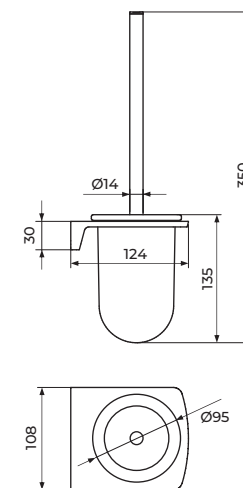

1908
DRŽAČ
WC ČETKE

1909
DRŽAČ WC PAPIRA