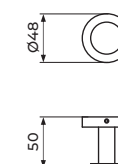

JZ905

VEŠALICA