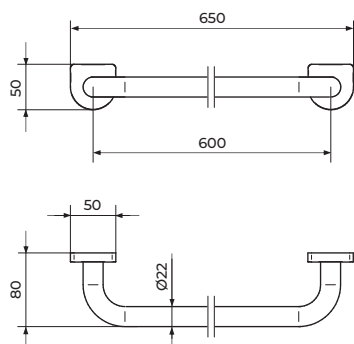

S2
galanterija

2901
2901G
2901B

DRŽAČ PEŠKIRA

BRONTEE / NOSTALGIJA
galanterija

901NB
901N

DRŽAČ PEŠKIRA

2905
2905G
2905B

VEŠALICA

2909
2909G
2909B

DRŽAČ WC PAPIRA

ROSAN
armature

366

905NB
905N

VEŠALICA

909NB
909N

DRŽAČ WC PAPIRA

ROSAN
armature

367