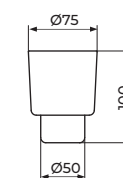

1906C

ČAŠA - 1906