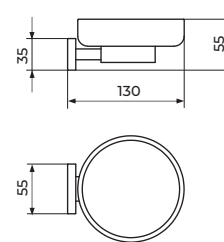

JM904
STAKLENA POLICA

JM905
VEŠALICA

JM906
DRŽAČ ČAŠE

JM907
DRŽAČ SAPUNA

JM908
DRŽAČ WC ČETKE

JM909
DRŽAČ WC PAPIRA

JM910
DOZATOR ZA TEČNI SAPUN

SMART
galanterija