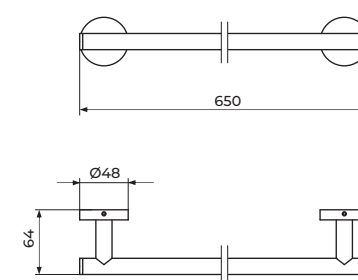

JZ901

DRŽAČ PEŠKIRA