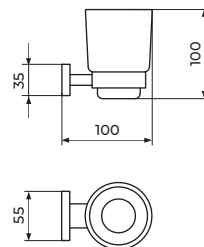

JM904
STAKLENA POLICA

JM905
VEŠALICA

JM906
DRŽAČ ČAŠE

JM907
DRŽAČ SAPUNA

JM908
DRŽAČ WC ČETKE

JM909
DRŽAČ WC PAPIRA

JM910
DOZATOR ZA TEČNI SAPUN

SMART
galanterija