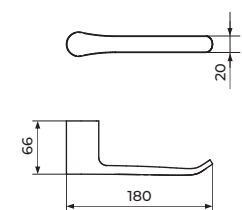

STOLZ
galanterija

STOLZ
galanterija

1907
DRŽAČ SAPUNA

1905
VEŠALICA

1909
DRŽAČ WC PAPIRA