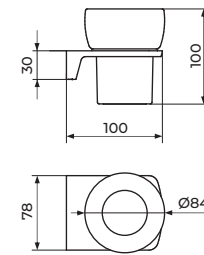

1906
DRŽAČ ČAŠE