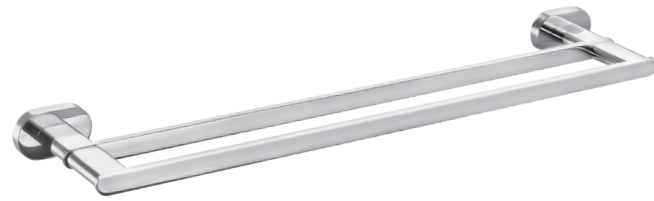

VEŠALICA

JQ906

DRŽAČ ČAŠE

JQ907

DRŽAČ SAPUNA

JQ908

DRŽAČ
WC ČETKE

JQ909

DRŽAČ WC PAPIRA

JQ910

DOZATOR ZA
TEČNI SAPUN

MISTIQUE
galanterija

JM901
DRŽAČ PEŠKIRA

JM902
DRŽAČ PEŠKIRA

MISTIQUE
galanterija

JM903
DRŽAČ PEŠKIRA

JM904
STAKLENA POLICA

JM905
VEŠALICA

JM906
DRŽAČ ČAŠE

JM907
DRŽAČ SAPUNA

JM908
DRŽAČ WC ČETKE

JM909
DRŽAČ WC PAPIRA

JM910
DOZATOR ZA TEČNI SAPUN

SMART
galanterija