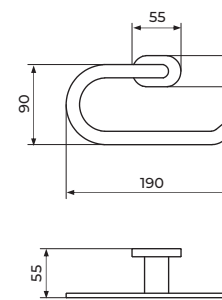

JM904
STAKLENA POLICA

JM905
VEŠALICA

JM906
DRŽAČ ČAŠE

JM907
DRŽAČ SAPUNA

JM908
DRŽAČ WC ČETKE

JM909
DRŽAČ WC PAPIRA

JM910
DOZATOR ZA TEČNI SAPUN

SMART
galanterija