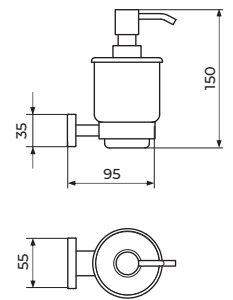

JM904
STAKLENA POLICA

JM905
VEŠALICA

JM906
DRŽAČ ČAŠE

JM907
DRŽAČ SAPUNA

JM908
DRŽAČ WC ČETKE

JM909
DRŽAČ WC PAPIRA

JM910
DOZATOR ZA TEČNI SAPUN

SMART
galanterija