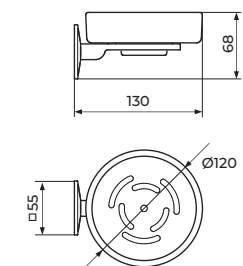

JA907

DRŽAČ SAPUNA