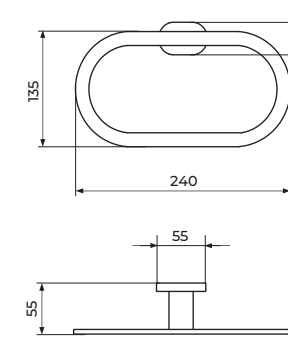

JM904
STAKLENA POLICA

JM905
VEŠALICA

JM906
DRŽAČ ČAŠE

JM907
DRŽAČ SAPUNA

JM908
DRŽAČ WC ČETKE

JM909
DRŽAČ WC PAPIRA

JM910
DOZATOR ZA TEČNI SAPUN

SMART
galanterija