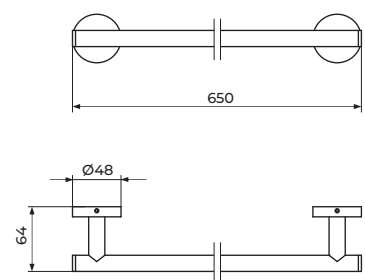

JD901

DRŽAČ PEŠKIRA