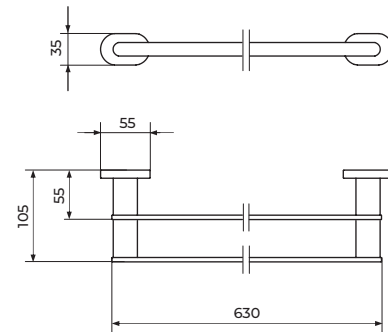

JM902
DRŽAČ PEŠKIRA