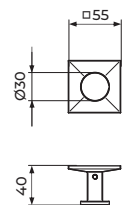

JA905

VEŠALICA