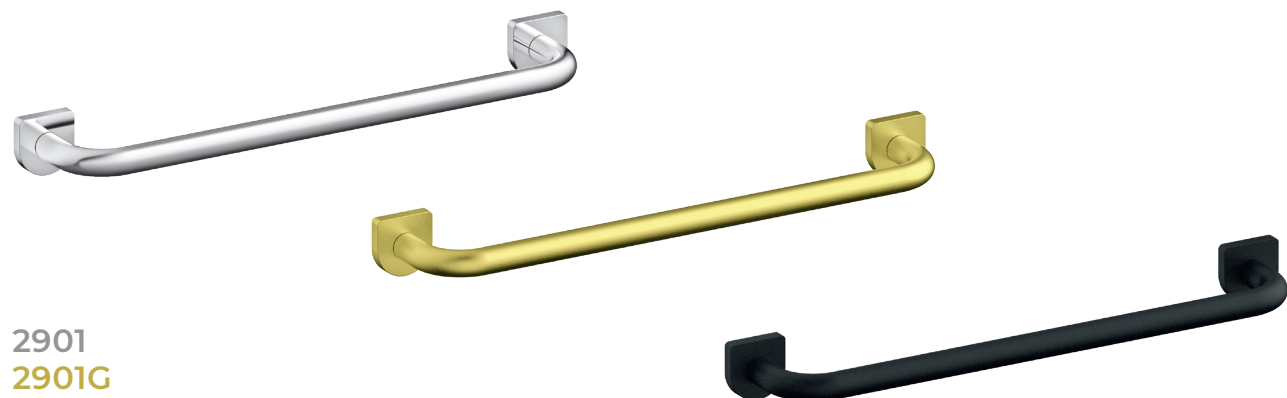

Moderno dizajnirana
i masivno izrađena
naša galanterija,
oplemeniće svako kupatilo.

OSNOVNE KARAKTERISTIKE

Više vrsta završne obrade

Izuzetan dizajn

Laka montaža

Funkcionalno

Dugotrajno

Galanterija

S2
galanterija

2901
2901G
2901B

DRŽAČ PEŠKIRA

BRONTEE / NOSTALGIJA
galanterija

901NB
901N

DRŽAČ PEŠKIRA

2905
2905G
2905B

VEŠALICA

2909
2909G
2909B

DRŽAČ WC PAPIRA

ROSAN
armature

366

905NB
905N

VEŠALICA

909NB
909N

DRŽAČ WC PAPIRA