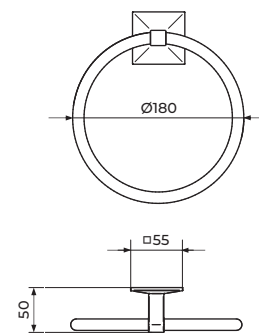

JA903

DRŽAČ PEŠKIRA