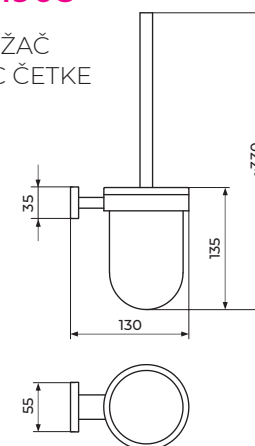

JM904
STAKLENA POLICA

JM905
VEŠALICA

JM906
DRŽAČ ČAŠE

JM907
DRŽAČ SAPUNA

JM908
DRŽAČ WC ČETKE

JM909
DRŽAČ WC PAPIRA

JM910
DOZATOR ZA TEČNI SAPUN

SMART
galanterija