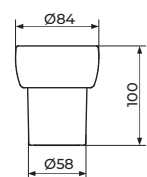

ČETKA ZA WC
- JQ908

JM908K

ČETKA ZA WC
- JM908, JZ908

JM906C

ČAŠA - JM906

JM907C

ČINIJA ZA SAPUN - JM907

JM908C