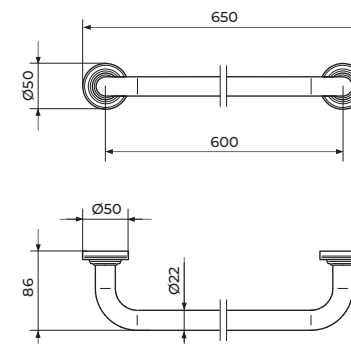

2905
2905G
2905B

VEŠALICA