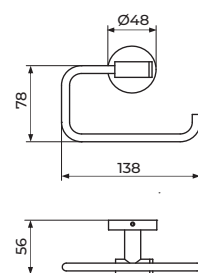

DRŽAČ

JZ908

DRŽAČ
WC ČETKE

JZ909

DRŽAČ WC PAPIRA

JZ910

DOZATOR ZA
TEČNI SAPUN

JZ911