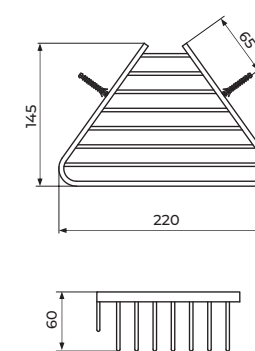

JZ915

DRŽAČ SAPUNA