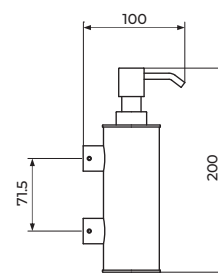

DRŽAČ

JZ908

DRŽAČ
WC ČETKE

JZ909

DRŽAČ WC PAPIRA

JZ910

DOZATOR ZA
TEČNI SAPUN

JZ911