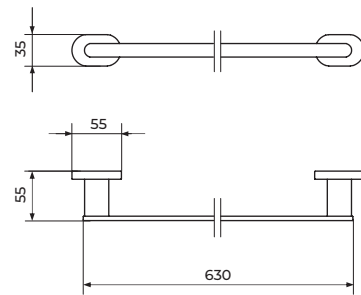

JM901
DRŽAČ PEŠKIRA