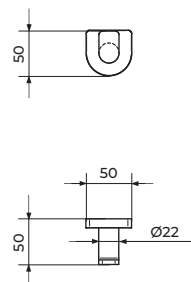

2909
2909G
2909B

DRŽAČ WC PAPIRA

ROSAN
armature

366

905NB
905N

VEŠALICA

909NB
909N

DRŽAČ WC PAPIRA