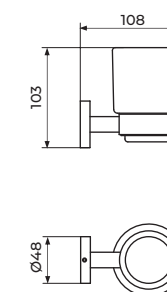

DRŽAČ WC PAPIRA

JZ905

VEŠALICA

JZ906

DRŽAČ ČAŠE

JZ907

DRŽAČ SAPUNA

ZERRO
galanterija