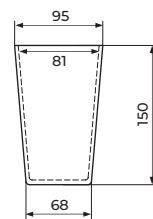

JQ908C

ČINIJA ZA WC
ČETKU - JQ908