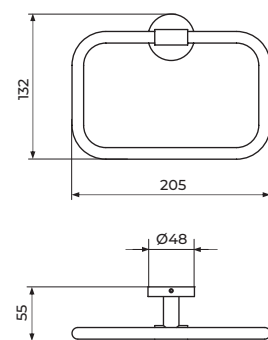

JD903

DRŽAČ PEŠKIRA