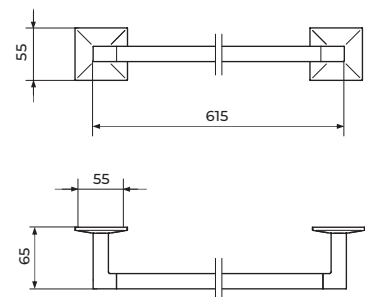

JA901

DRŽAČ PEŠKIRA