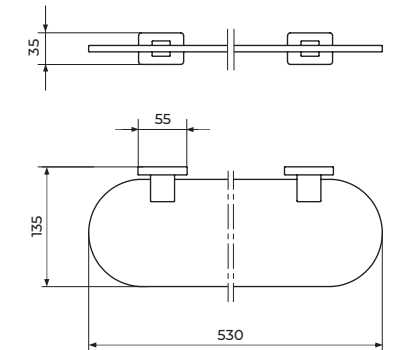

JM904
STAKLENA POLICA

JM905
VEŠALICA

JM906
DRŽAČ ČAŠE

JM907
DRŽAČ SAPUNA

JM908
DRŽAČ WC ČETKE

JM909
DRŽAČ WC PAPIRA

JM910
DOZATOR ZA TEČNI SAPUN

SMART
galanterija