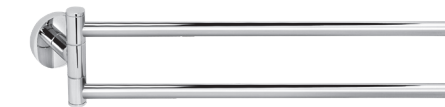

JZ901

DRŽAČ PEŠKIRA