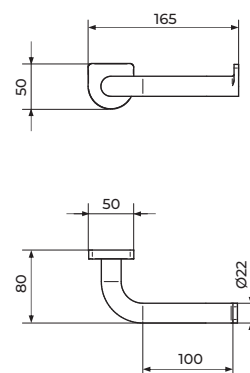

2909
2909G
2909B

DRŽAČ WC PAPIRA

ROSAN
armature

366

905NB
905N

VEŠALICA

909NB
909N

DRŽAČ WC PAPIRA