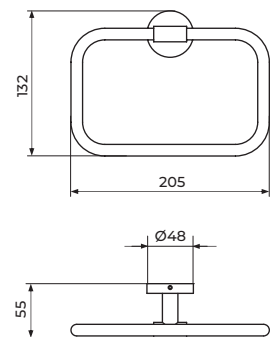

JZ903

DRŽAČ PEŠKIRA