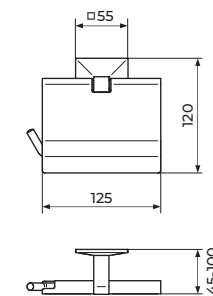

DRŽAČ SAPUNA

JA905

VEŠALICA

JA909

DRŽAČ WC PAPIRA

PARTS
galanterija

JQ906C

ČAŠA - JQ906