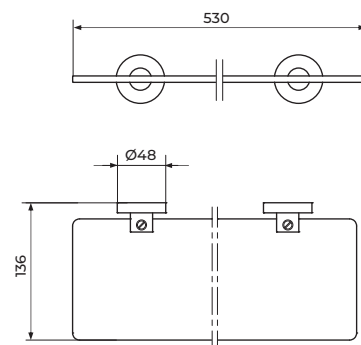

JZ904

STAKLENA POLICA