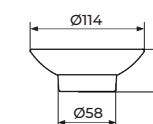

ČINIJA ZA WC
ČETKU - JM908

1906C

ČAŠA - 1906

1907C

ČINIJA ZA SAPUN - 1907

1908C

ČINIJA ZA WC
ČETKU - 1908