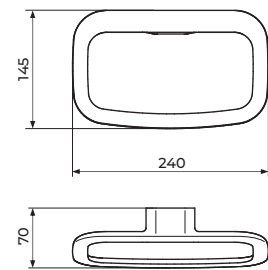

1906
DRŽAČ ČAŠE