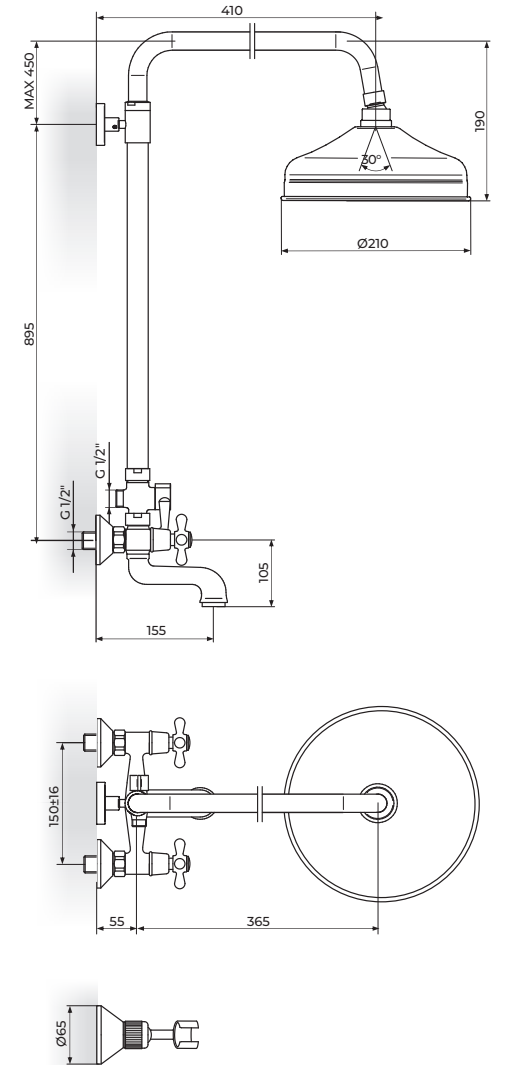

ROSAN
armature