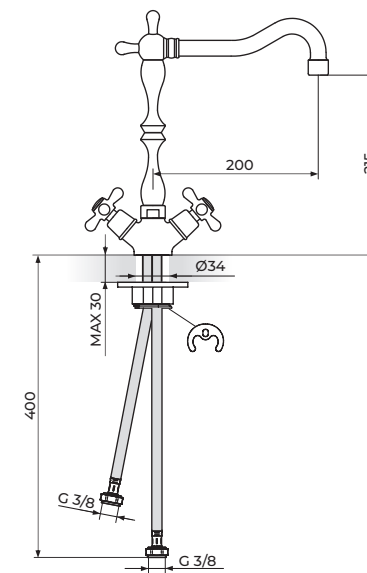

NB22102

BATERIJA ZA LAVABO - SUDOPERU