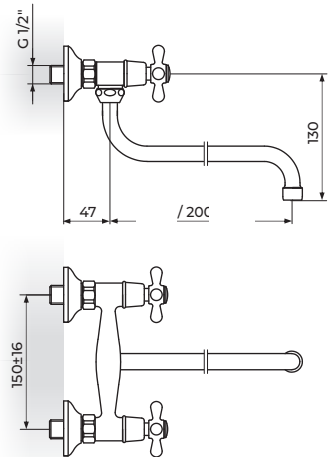

## BRONTEE

**NB01101**

ZIDNA BATERIJA

**NB23201**

ZIDNA BATERIJA

ROSAN  
armature

308