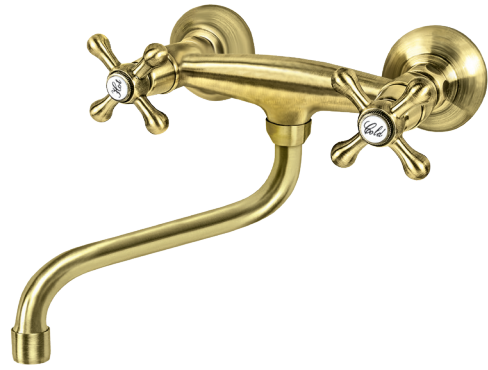

#### OSNOVNE KARAKTERISTIKE

Telo od mesinga

Specijalna Brontee površinska obrada

NEOPERL® HONEYCOMB perlatori

FLÜHS® Lifetime keramički gornji delovi

Modeli sa uštedom vode do 70%

Garancija 60 meseci

## BRONTEE

**NB01101**

ZIDNA BATERIJA

**NB23201**

ZIDNA BATERIJA

ROSAN  
armature

308

## BRONTEE

**NB20101**

PODGRADNA BATERIJA ZA LAVABO

**NB20102**

PODGRADNA BATERIJA  
ZA LAVABO - SUDOPERU

ROSAN  
armature

309

# BRONTEE

**NB12101**

BATERIJA ZA KADU