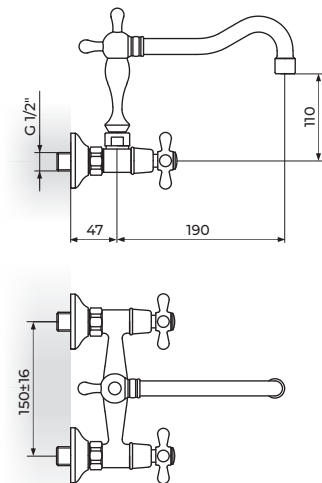

NB23201

ZIDNA BATERIJA