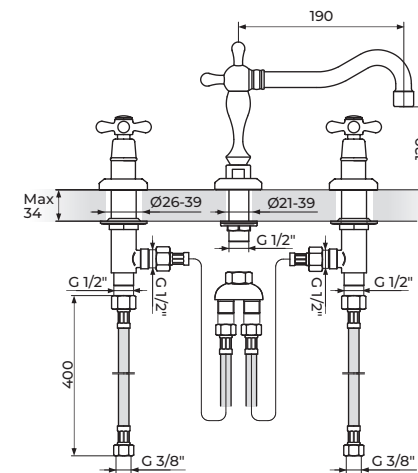

## BRONTEE

**NB20101**

PODGRADNA BATERIJA ZA LAVABO

**NB20102**

PODGRADNA BATERIJA  
ZA LAVABO - SUDOPERU

ROSAN  
armature

309