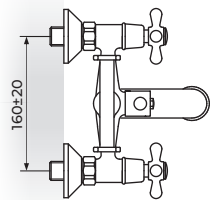

BRONTEE

NB12101

BATERIJA ZA KADU

BRONTEE

NB12109

STOJEĆA
BATERIJA
ZA KADU