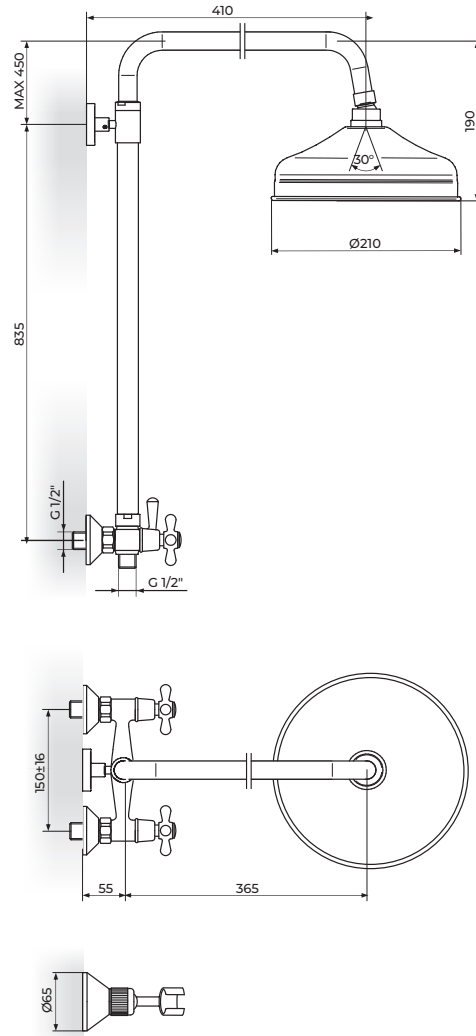

BRONTEE

ROSAN
armature

BRONTEE

ROSAN
armature