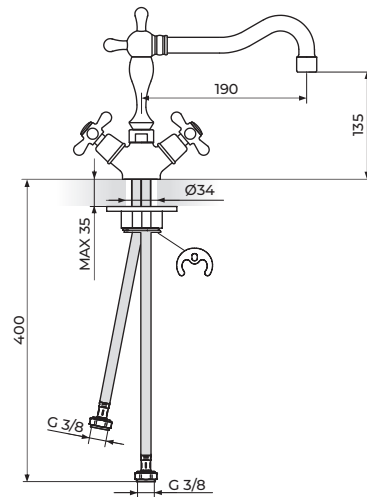

## BRONTEE

**NB21101**

BATERIJA ZA LAVABO

ROSAN  
armature

310

**NB22101**

BATERIJA ZA LAVABO