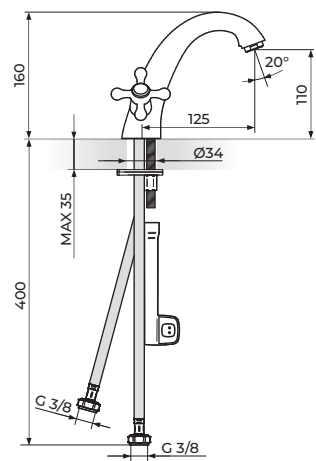

NB21101

BATERIJA ZA LAVABO

ROSAN
armature

310