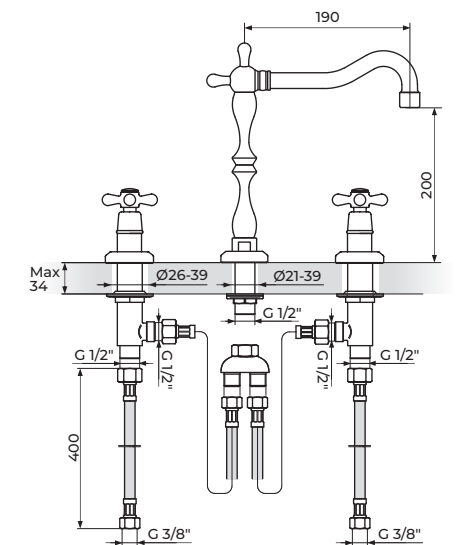

## BRONTEE

**NB20101**

PODGRADNA BATERIJA ZA LAVABO

**NB20102**

PODGRADNA BATERIJA  
ZA LAVABO - SUDOPERU

ROSAN  
armature

309