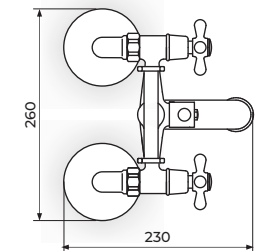

BRONTEE

NB12101

BATERIJA ZA KADU

BRONTEE

NB12109

STOJEĆA
BATERIJA
ZA KADU