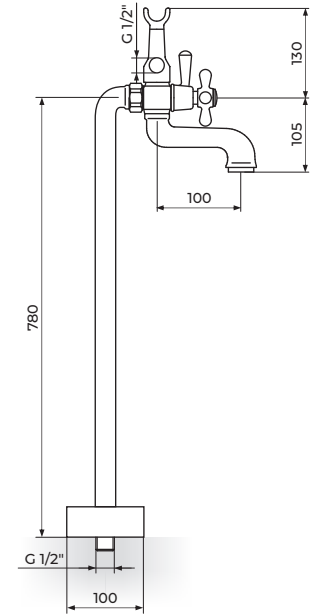

BRONTEE

NB12101

BATERIJA ZA KADU

BRONTEE

NB12109

STOJEĆA
BATERIJA
ZA KADU