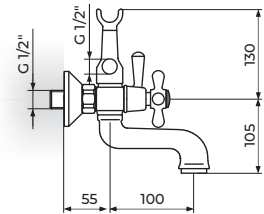

BRONTEE

NB12101

BATERIJA ZA KADU

BRONTEE

NB12109

STOJEĆA
BATERIJA
ZA KADU