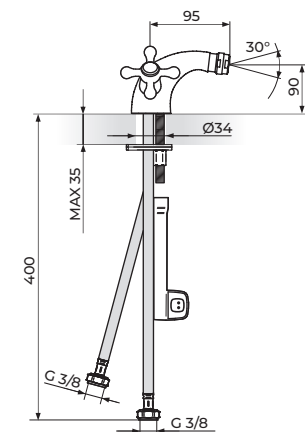

## BRONTEE

**NB22102**

BATERIJA ZA LAVABO - SUDOPERU

ROSAN  
armature

311

**NB29101**

BATERIJA ZA BIDE