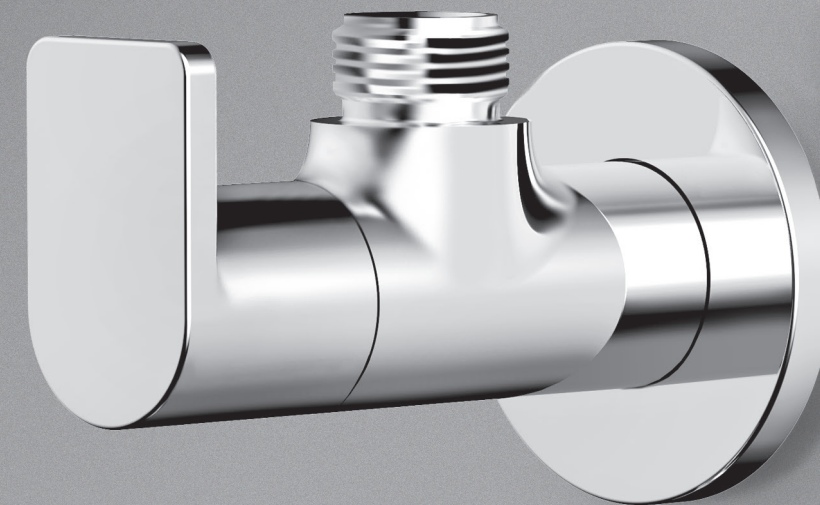

**Funkcionalnost
i pouzdanost u radu
glavna je odlika ventila
iz serije ARMOR.**

OSNOVNE KARAKTERISTIKE

Masivna konstrukcija od mesinga

Više vrsta završne obrade

Široki izbor modela

Funkcionalnost

Pouzdanost

Armor

ARMOR
propusni ventili

A12012

PROPUSNI VENTIL 1/2"

A12034

PROPUSNI VENTIL 3/4"

A14012

UZIDNI VENTIL SA KAPOM 1/2"

A14034

UZIDNI VENTIL SA KAPOM 3/4"

ARMOR
uzidni ventili

A15012C

UZIDNI VENTIL SA RUČICOM 1/2"

A15012P

UZIDNI VENTIL SA RUČICOM 1/2"

A13012