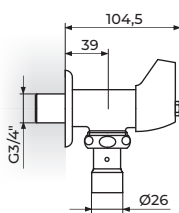

A95T34

VENTIL
ISPIRAČ ZA WC
3/4" x 1"

A95134

VENTIL
ISPIRAČ ZA WC
MESINGANA
PODESIVA CEV
3/4"