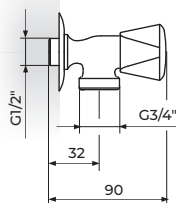

VENTIL ZA VEŠ MAŠINU
1/2" x 3/4"

A95ISP

VENTIL ZA ISPIRANJE
DONJEG DELA TELA
1/2" x 1/2"

A591034

VENTIL ZA VEŠ MAŠINU
1/2" x 3/4"

AF591034

VENTIL ZA VEŠ MAŠINU
1/2" x 3/4"

AK591034