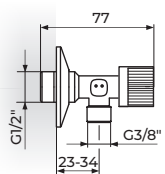

A621238

UGAONI VENTIL KUGLA
1/2" x 3/8"