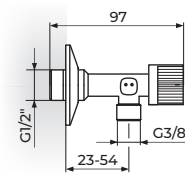

A62L1238

UGAONI VENTIL KUGLA
DUŽI 1/2" x 3/8"