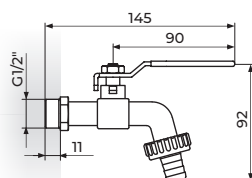

baštenski ventili i slavine

A03012

BAŠTENSKI VENTIL
SA HOLENDEROM
1/2" x 3/4"

A03112

BAŠTENSKI VENTIL
SA METALNIM HOLENDEROM
1/2" x 3/4"

A03034

BAŠTENSKI VENTIL
SA METALNIM HOLENDEROM
3/4" x 1"

A570012

BAŠTENSKA SLAVINA
SA METALNIM HOLENDEROM I ISPUSTOM
3/4" x 1"

ROSAN
armature

435

ARMOR

baštenske i kuglaste slavine

A560012

BAŠTENSKA SLAVINA
SA METALNIM HOLENDEROM
1/2" x 3/4"

A560034