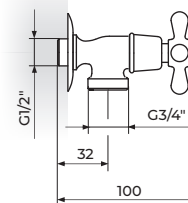

VENTIL ZA VEŠ MAŠINU
1/2" x 3/4"

A95ISP

VENTIL ZA ISPIRANJE
DONJEG DELA TELA
1/2" x 1/2"

A591034

VENTIL ZA VEŠ MAŠINU
1/2" x 3/4"

AF591034

VENTIL ZA VEŠ MAŠINU
1/2" x 3/4"

AK591034

VENTIL ZA VEŠ MAŠINU
1/2" x 3/4"

N591034

VENTIL ZA VEŠ MAŠINU
1/2" x 3/4"

NB591034 brontee

VENTIL ZA VEŠ MAŠINU
1/2" x 3/4"

ARMOR

ventili ispiraći

A95T34