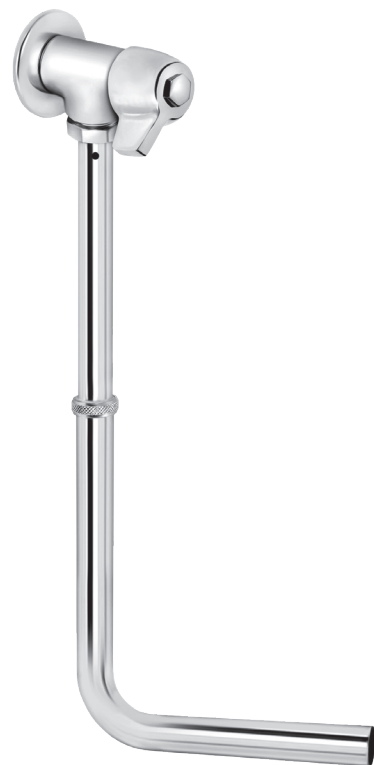

Armor

ARMOR
propusni ventili

A12012

PROPUSNI VENTIL 1/2"

A12034

PROPUSNI VENTIL 3/4"

A14012

UZIDNI VENTIL SA KAPOM 1/2"

VENTIL ZA VEŠ MAŠINU
1/2" x 3/4"

N591034

VENTIL ZA VEŠ MAŠINU
1/2" x 3/4"

NB591034 brontee

VENTIL ZA VEŠ MAŠINU
1/2" x 3/4"

ARMOR

ventili ispiraći

A95T34

VENTIL
ISPIRAČ ZA WC
3/4" x 1"

A95134

VENTIL
ISPIRAČ ZA WC
MESINGANA
PODESIVA CEV
3/4"

ROSAN
armature

434

A95034

VENTIL
ISPIRAČ ZA WC
PLASTIČNA CEV
3/4"

ARMOR