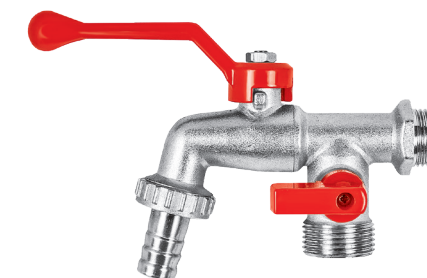

VENTIL
ISPIRAČ ZA WC
3/4" x 1"

A95134

VENTIL
ISPIRAČ ZA WC
MESINGANA
PODESIVA CEV
3/4"

ROSAN
armature

434

A95034

VENTIL
ISPIRAČ ZA WC
PLASTIČNA CEV
3/4"

ARMOR

baštenski ventili i slavine

A03012

BAŠTENSKI VENTIL
SA HOLENDEROM
1/2" x 3/4"

A03112

BAŠTENSKI VENTIL
SA METALNIM HOLENDEROM
1/2" x 3/4"

A03034

BAŠTENSKI VENTIL
SA METALNIM HOLENDEROM
3/4" x 1"

A570012