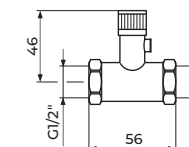

SIGURNOSNI
VENTIL ZA BOJLER
9 BAR 1/2"

A635