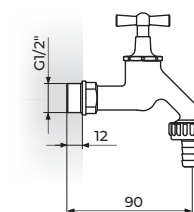

VENTIL
ISPIRAČ ZA WC
3/4" x 1"

A95134

VENTIL
ISPIRAČ ZA WC
MESINGANA
PODESIVA CEV
3/4"

ROSAN
armature

434

A95034

VENTIL
ISPIRAČ ZA WC
PLASTIČNA CEV
3/4"

ARMOR

baštenski ventili i slavine

A03012

BAŠTENSKI VENTIL
SA HOLENDEROM
1/2" x 3/4"

A03112

BAŠTENSKI VENTIL
SA METALNIM HOLENDEROM
1/2" x 3/4"

A03034

BAŠTENSKI VENTIL
SA METALNIM HOLENDEROM
3/4" x 1"

A570012