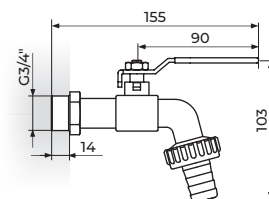

ARMOR

baštenske i kuglaste slavine

BAŠTENSKA SLAVINA
SA METALNIM HOLENDEROM
1/2" x 3/4"

BAŠTENSKA SLAVINA
SA METALNIM HOLENDEROM
3/4" x 1"

A4500XX

KUGLASTA SLAVINA
PN25

XX	DN	L	D	H	I	G
38	3/8"	40.5	85	39.4	10	3/8"
12	1/2"	48.5	98	47.5	14.8	1/2"
34	3/4"	54	98	51	19	3/4"
10	1"	64.5	125	61	24	1"
54	5/4"	76	142	72.5	30.2	5/4"
64	6/4"	88	142	77	37	6/4"
20	2"	100	165	86	47	2"
25	2 1/2"	132	225	115.5	62	2 1/2"
30	3"	152	225	124	74	3"
40	4"	178	225	135.5	90	4"

ROSAN
armature

436

ARMOR

regulatori pritiska i sigurnosni ventili

A601012

REGULATOR
PRITISKA ZA VODU
1 - 4 BAR 1/2"

A635A

SIGURNOSNI
VENTIL ZA BOJLER
9 BAR 1/2"

A635

SIGURNOSNI
VENTIL ZA BOJLER
9 BAR 1/2"

A601034

REGULATOR
PRITISKA ZA VODU
1 - 4 BAR 3/4"

A635B

SIGURNOSNI
VENTIL ZA BOJLER
9 BAR 1/2"

A636

SIGURNOSNI VENTIL
ZA BOJLER SA RUČKOM
9 BAR 1/2"

ROSAN
armature

437