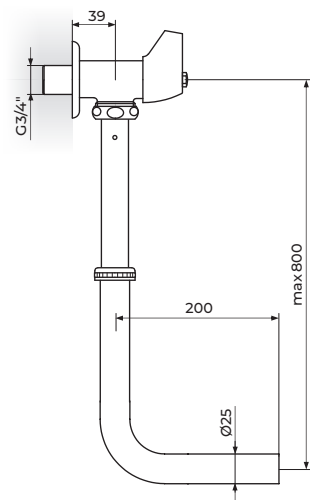

VENTIL ZA VEŠ MAŠINU
1/2" x 3/4"

A95ISP

VENTIL ZA ISPIRANJE
DONJEG DELA TELA
1/2" x 1/2"

A591034

VENTIL ZA VEŠ MAŠINU
1/2" x 3/4"

AF591034

VENTIL ZA VEŠ MAŠINU
1/2" x 3/4"

AK591034

VENTIL ZA VEŠ MAŠINU
1/2" x 3/4"

N591034

VENTIL ZA VEŠ MAŠINU
1/2" x 3/4"

NB591034 brontee

VENTIL ZA VEŠ MAŠINU
1/2" x 3/4"

ARMOR

ventili ispiraći

A95T34

VENTIL
ISPIRAČ ZA WC
3/4" x 1"

A95134

VENTIL
ISPIRAČ ZA WC
MESINGANA
PODESIVA CEV
3/4"

ROSAN
armature

434

A95034

VENTIL
ISPIRAČ ZA WC
PLASTIČNA CEV
3/4"

ARMOR