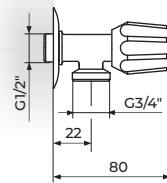

VENTIL ZA VEŠ MAŠINU
1/2" x 3/4"

A59K034