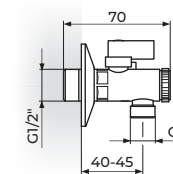

A62D1238 black

UGAONI VENTIL KUGLA
SA FILTEROM 1/2" x 3/8"