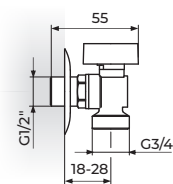

VENTIL ZA VEŠ MAŠINU
KUGLA 1/2" x 3/4"