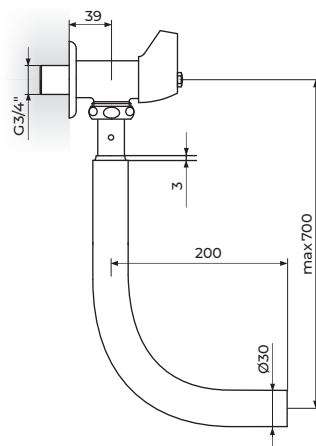

VENTIL
ISPIRAČ ZA WC
3/4" x 1"

A95134

VENTIL
ISPIRAČ ZA WC
MESINGANA
PODESIVA CEV
3/4"

ROSAN
armature

434

A95034

VENTIL
ISPIRAČ ZA WC
PLASTIČNA CEV
3/4"

ARMOR