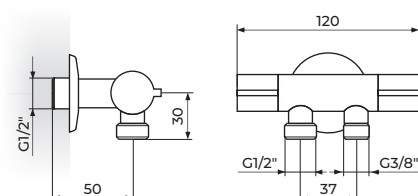

UGAONI VENTIL KUGLA
SA FILTEROM 1/2" x 3/8"

ARMOR
ugaoni ventili

A67112

UGAONI VENTIL SA PRIKLJUČKOM
KOMBINOVANI 1/2" x 3/8" x 3/4"

A681238

UGAONI VENTIL SA PRIKLJUČKOM
1/2" x 3/8"

A683838

UGAONI VENTIL SA PRIKLJUČKOM
3/8" x 3/8"