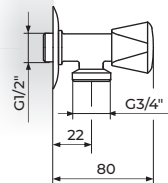

UGAONI VENTIL S2
1/2" x 3/8"

261238B black

UGAONI VENTIL S2
1/2" x 3/8"

ARMOR

ugaoni ventili

ARMOR
ventili za veš mašine

A590034

VENTIL ZA VEŠ MAŠINU
1/2" x 3/4"