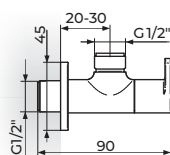

261212

UGAONI VENTIL S2
1/2" x 1/2"