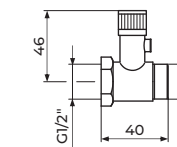

SIGURNOSNI
VENTIL ZA BOJLER
9 BAR 1/2"

A601034