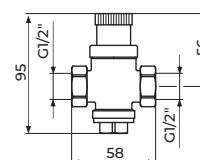

REGULATOR
PRITISKA ZA VODU
1 - 4 BAR 1/2"

A635A