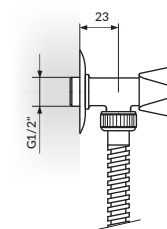

VENTIL ZA ISPIRANJE
DONJEG DELA TELA
1/2" x 1/2"

A591034