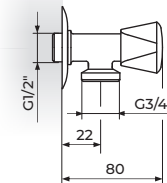

A59L034

VENTIL ZA VEŠ MAŠINU
DUŽI 1/2" x 3/4"

AF590034

VENTIL ZA VEŠ MAŠINU
1/2" x 3/4"

A59K034

VENTIL ZA VEŠ MAŠINU
KUGLA 1/2" x 3/4"

ARMOR
ventili isprači

A590034B black

VENTIL ZA VEŠ MAŠINU
1/2" x 3/4"

A95ISP

VENTIL ZA ISPIRANJE
DONJEG DELA TELA
1/2" x 1/2"

A591034

VENTIL ZA VEŠ MAŠINU
1/2" x 3/4"

AF591034

VENTIL ZA VEŠ MAŠINU
1/2" x 3/4"

AK591034