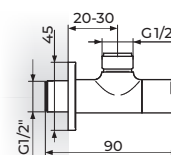

261212B black

UGAONI VENTIL S2
1/2" x 1/2"