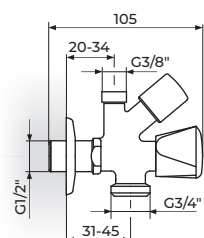

UGAONI VENTIL KUGLA
SA FILTEROM 1/2" x 3/8"

ARMOR
ugaoni ventili

A67112

UGAONI VENTIL SA PRIKLJUČKOM
KOMBINOVANI 1/2" x 3/8" x 3/4"

A681238

UGAONI VENTIL SA PRIKLJUČKOM
1/2" x 3/8"

A683838

UGAONI VENTIL SA PRIKLJUČKOM
3/8" x 3/8"