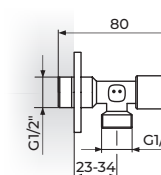

1611212

UGAONI VENTIL STOLZ
1/2" x 1/2"