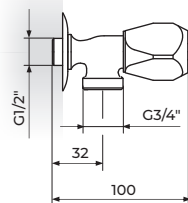

VENTIL ZA VEŠ MAŠINU
1/2" x 3/4"

A95ISP

VENTIL ZA ISPIRANJE
DONJEG DELA TELA
1/2" x 1/2"

A591034

VENTIL ZA VEŠ MAŠINU
1/2" x 3/4"

AF591034

VENTIL ZA VEŠ MAŠINU
1/2" x 3/4"

AK591034

VENTIL ZA VEŠ MAŠINU
1/2" x 3/4"

N591034

VENTIL ZA VEŠ MAŠINU
1/2" x 3/4"

NB591034 brontee

VENTIL ZA VEŠ MAŠINU
1/2" x 3/4"

ARMOR

ventili ispiraći

A95T34