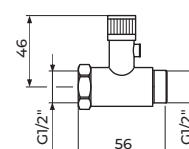

A635

SIGURNOSNI
VENTIL ZA BOJLER
9 BAR 1/2"

A601034

REGULATOR
PRITISKA ZA VODU
1 - 4 BAR 3/4"

A635B

SIGURNOSNI
VENTIL ZA BOJLER
9 BAR 1/2"

A636

SIGURNOSNI VENTIL
ZA BOJLER SA RUČKOM
9 BAR 1/2"