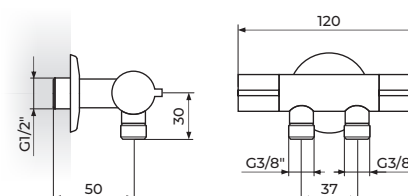

UGAONI VENTIL KUGLA
SA FILTEROM 1/2" x 3/8"

ARMOR
ugaoni ventili

A67112

UGAONI VENTIL SA PRIKLJUČKOM
KOMBINOVANI 1/2" x 3/8" x 3/4"

A681238

UGAONI VENTIL SA PRIKLJUČKOM
1/2" x 3/8"

A683838

UGAONI VENTIL SA PRIKLJUČKOM
3/8" x 3/8"