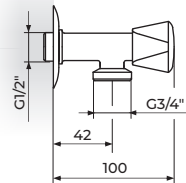

VENTIL ZA VEŠ MAŠINU
DUŽI 1/2" x 3/4"

AF590034