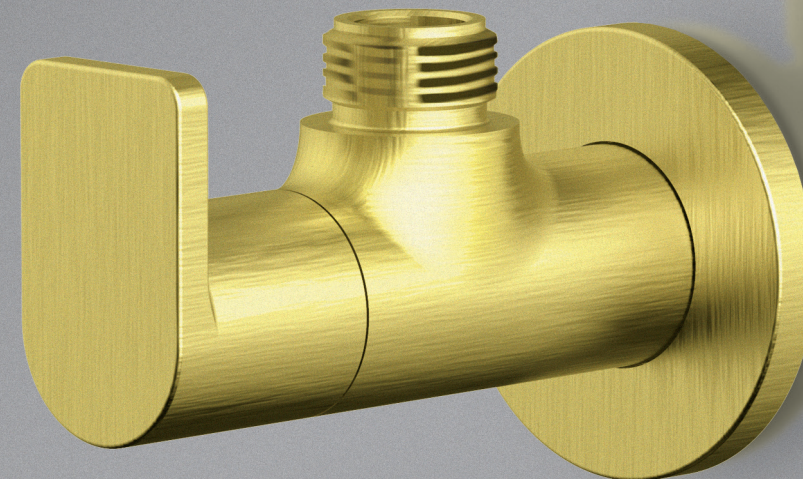

**Funkcionalnost
i pouzdanost u radu
glavna je odlika ventila
iz serije ARMOR.**

OSNOVNE KARAKTERISTIKE

Masivna konstrukcija od mesinga

Više vrsta završne obrade

Široki izbor modela

Funkcionalnost

Pouzdanost

Armor

ARMOR
propusni ventili

A12012

PROPUSNI VENTIL 1/2"

A12034

PROPUSNI VENTIL 3/4"

A14012

UZIDNI VENTIL SA KAPOM 1/2"

A14034

UZIDNI VENTIL SA KAPOM 3/4"

ARMOR
uzidni ventili

A15012C

UZIDNI VENTIL SA RUČICOM 1/2"

A15012P

UZIDNI VENTIL SA RUČICOM 1/2"

A13012

PROPUSNI VENTIL SA ISPUSTOM 1/2"

A13034

PROPUSNI VENTIL SA ISPUSTOM 3/4"

A14112

UZIDNI VENTIL SA KAPOM POKRIVENA RUČICA 1/2"

A14134

UZIDNI VENTIL SA KAPOM POKRIVENA RUČICA 3/4"

A15012T hot