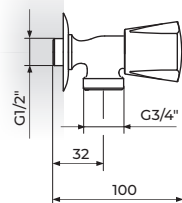

VENTIL ZA VEŠ MAŠINU
1/2" x 3/4"

N591034