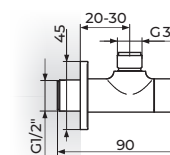

UGAONI VENTIL S2
1/2" x 1/2"

261212B black

UGAONI VENTIL S2
1/2" x 1/2"

261238G gold

UGAONI VENTIL S2
1/2" x 3/8"

161L1238

UGAONI VENTIL STOLZ - DUŽI
1/2" x 3/8"

261238