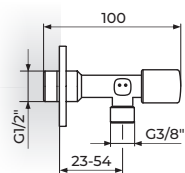

UGAONI VENTIL S2
1/2" x 1/2"

261212B black

UGAONI VENTIL S2
1/2" x 1/2"

261238G gold

UGAONI VENTIL S2
1/2" x 3/8"

161L1238

UGAONI VENTIL STOLZ - DUŽI
1/2" x 3/8"

261238