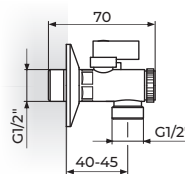

UGAONI VENTIL KUGLA
1/2" x 3/8"

A62L1238

UGAONI VENTIL KUGLA
DUŽI 1/2" x 3/8"

A62F1212

UGAONI VENTIL KUGLA
SA FILTEROM 1/2" x 1/2"

A62F1238

UGAONI VENTIL KUGLA
SA FILTEROM 1/2" x 3/8"

A62D1238 black