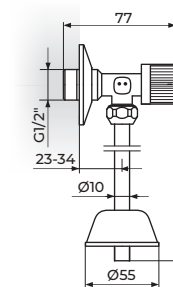

ARMOR
ugaoni ventili

A611PIS

UGAONI
VENTIL
ZA PISOAR
1/2" x 10mm

A621PIS

UGAONI
VENTIL
ZA PISOAR
KUGLA 1/2" x 10mm

A621212

UGAONI VENTIL KUGLA
1/2" x 1/2"

A621238