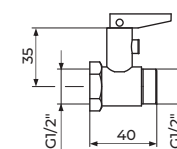

A635

SIGURNOSNI
VENTIL ZA BOJLER
9 BAR 1/2"

A601034

REGULATOR
PRITISKA ZA VODU
1 - 4 BAR 3/4"

A635B

SIGURNOSNI
VENTIL ZA BOJLER
9 BAR 1/2"

A636

SIGURNOSNI VENTIL
ZA BOJLER SA RUČKOM
9 BAR 1/2"