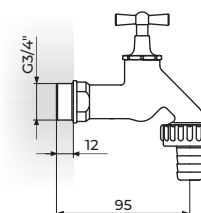

VENTIL
ISPIRAČ ZA WC
3/4" x 1"

A95134

VENTIL
ISPIRAČ ZA WC
MESINGANA
PODESIVA CEV
3/4"

ROSAN
armature

434

A95034

VENTIL
ISPIRAČ ZA WC
PLASTIČNA CEV
3/4"

ARMOR

baštenski ventili i slavine

A03012

BAŠTENSKI VENTIL
SA HOLENDEROM
1/2" x 3/4"

A03112

BAŠTENSKI VENTIL
SA METALNIM HOLENDEROM
1/2" x 3/4"

A03034

BAŠTENSKI VENTIL
SA METALNIM HOLENDEROM
3/4" x 1"

A570012