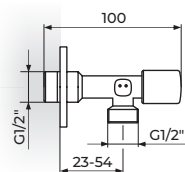

1611238

UGAONI VENTIL STOLZ
1/2" x 3/8"

ARMOR
ugaoni ventili

ARMOR

ugaoni ventili

161L1212

UGAONI VENTIL STOLZ - DUŽI
1/2" x 1/2"

261212