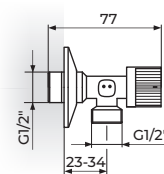

ARMOR
ugaoni ventili

A611PIS

UGAONI
VENTIL
ZA PISOAR
1/2" x 10mm

A621PIS

UGAONI
VENTIL
ZA PISOAR
KUGLA 1/2" x 10mm

A621212

UGAONI VENTIL KUGLA
1/2" x 1/2"

A621238