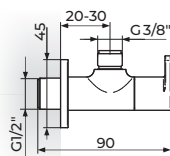

261238

UGAONI VENTIL S2
1/2" x 3/8"