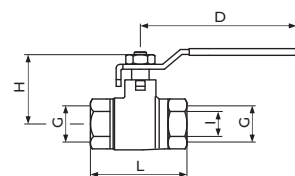

KUGLASTA SLAVINA
PN25