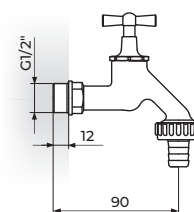

A03112

BAŠTENSKI VENTIL
SA METALNIM HOLENDEROM
1/2" x 3/4"