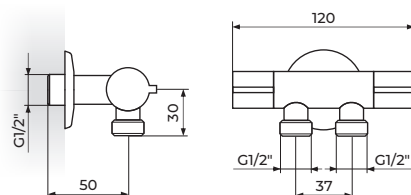

A681234

UGAONI VENTIL SA PRIKLJUČKOM
1/2" x 3/4"