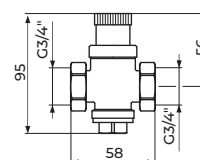

REGULATOR
PRITISKA ZA VODU
1 - 4 BAR 3/4"

A635B