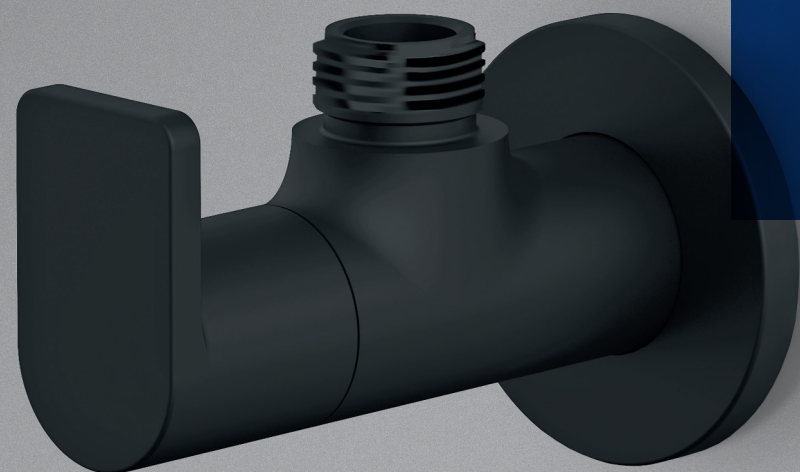

Armor

ARMOR
propusni ventili

A12012

PROPUSNI VENTIL 1/2"

A12034

PROPUSNI VENTIL 3/4"

A14012

UZIDNI VENTIL SA KAPOM 1/2"

A14034

UZIDNI VENTIL SA KAPOM 3/4"

ARMOR
uzidni ventili

A15012C

UZIDNI VENTIL SA RUČICOM 1/2"

A15012P

UZIDNI VENTIL SA RUČICOM 1/2"

A13012