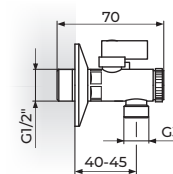

UGAONI VENTIL KUGLA
1/2" x 3/8"

A62L1238

UGAONI VENTIL KUGLA
DUŽI 1/2" x 3/8"

A62F1212

UGAONI VENTIL KUGLA
SA FILTEROM 1/2" x 1/2"

A62F1238

UGAONI VENTIL KUGLA
SA FILTEROM 1/2" x 3/8"

A62D1238 black