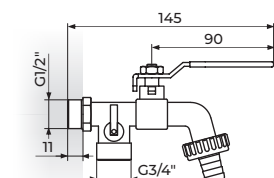

A570012

BAŠTENSKA SLAVINA
SA METALNIM HOLENDEROM I ISPUSTOM
3/4" x 1"