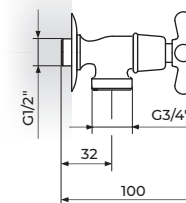

VENTIL ZA VEŠ MAŠINU
1/2" x 3/4"

A95ISP

VENTIL ZA ISPIRANJE
DONJEG DELA TELA
1/2" x 1/2"

A591034

VENTIL ZA VEŠ MAŠINU
1/2" x 3/4"

AF591034

VENTIL ZA VEŠ MAŠINU
1/2" x 3/4"

AK591034

VENTIL ZA VEŠ MAŠINU
1/2" x 3/4"

N591034

VENTIL ZA VEŠ MAŠINU
1/2" x 3/4"

NB591034 brontee

VENTIL ZA VEŠ MAŠINU
1/2" x 3/4"

ARMOR

ventili ispiraći

A95T34

VENTIL
ISPIRAČ ZA WC
3/4" x 1"

A95134

VENTIL
ISPIRAČ ZA WC
MESINGANA
PODESIVA CEV
3/4"

ROSAN
armature

434

A95034

VENTIL
ISPIRAČ ZA WC
PLASTIČNA CEV
3/4"

ARMOR