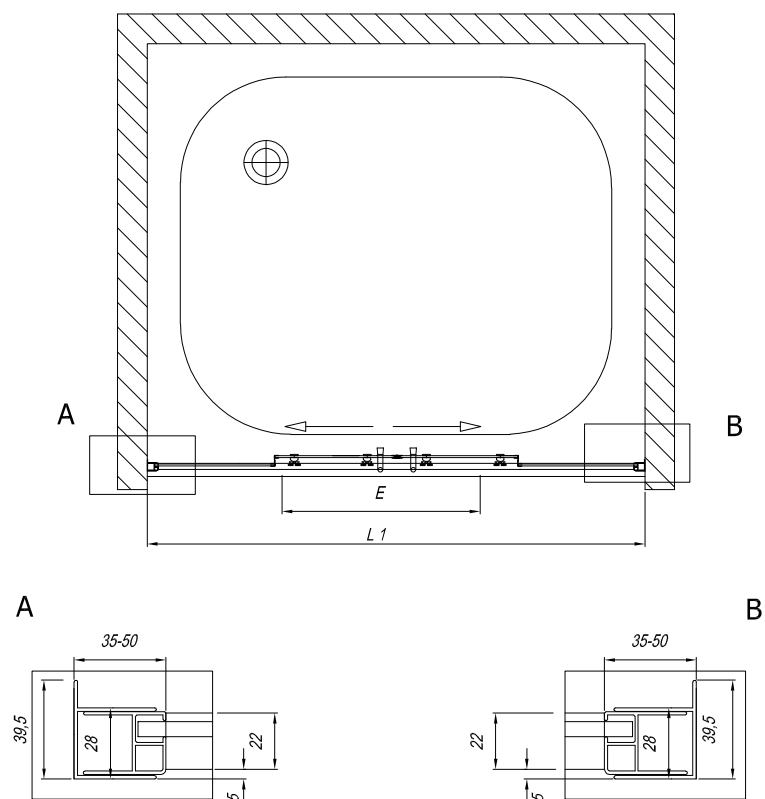

**kolpa-san** *SHOWER ENCLOSURE SQ LINE*  
*DUSCHKABINE SQ LINE*

1/2

	L 1 (mm)	E (mm)	F (mm)
TV4D/S 140	1375-1400	590	320-330
TV4D/S 160	1575-1600	630	390-410
TV4D/S 170	1675-1700	715	390-410

*TV4D/S 140,160,170*

**kolpa-san** *SHOWER ENCLOSURE SQ LINE*  
*DUSCHKABINE SQ LINE*

2/2

*TV4D/S 140,160,170*