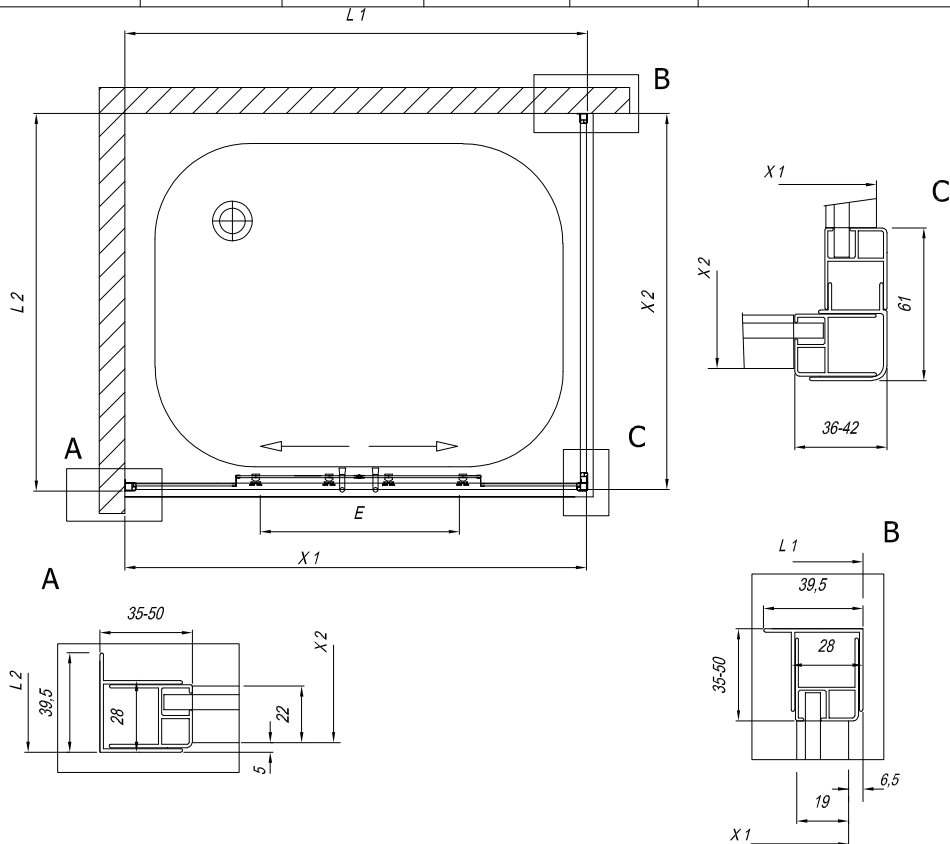

kolpa-san *SHOWER ENCLOSURE SQ LINE*
DUSCHKABINE SQ LINE

1/2

TV4D/S 140, 160, 170 + TS 70,75, 80, 90

	L 1 (mm)	L 2 (mm)	X1 (mm)	X2 (mm)	E (mm)	F (mm)
TV4D/S 140	1375-1400		1368-1393		590	320-330
TV4D/S 160	1575-1600		1568-1593		630	390-410
TV4D/S 170	1675-1700		1668-1693		715	390-410
TVS 70		680-695		675-690		
TVS 75		730-745		725-740		
TVS 80		780-795		775-790		
TVS 90		880-895		875-890		

kolpa-san *SHOWER ENCLOSURE SQ LINE*
DUSCHKABINE SQ LINE

2/2

TV4D/S 140, 160, 170 + TS 70,75, 80, 90