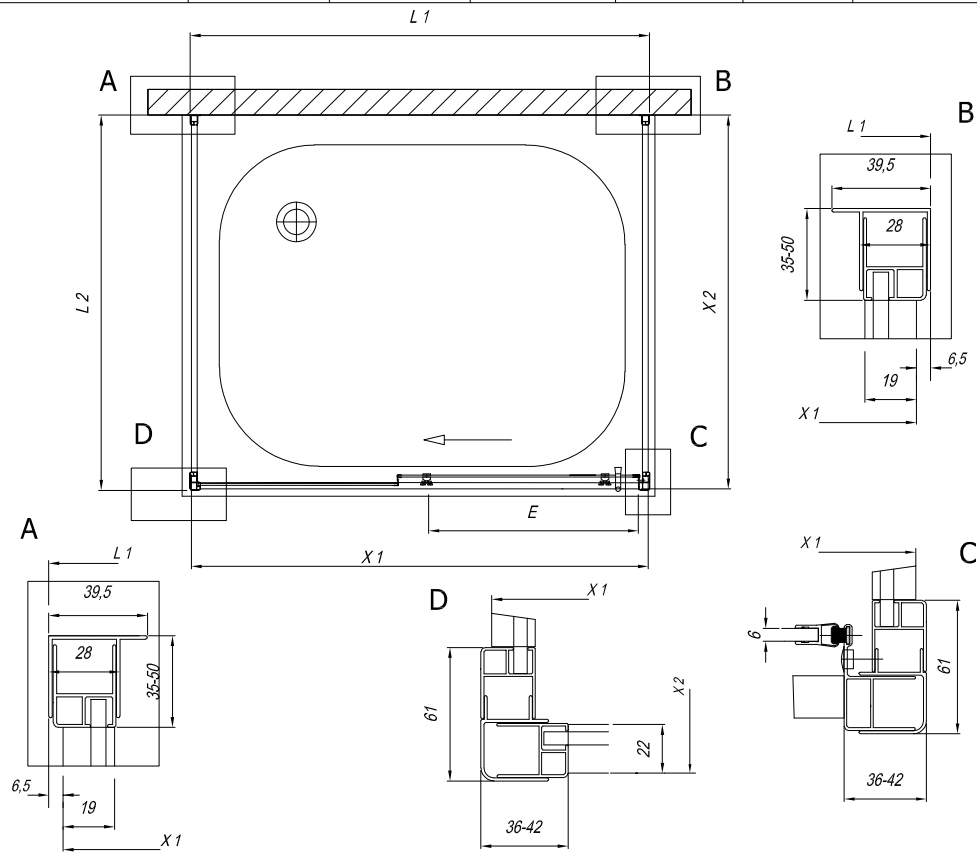

kolpa-san SHOWER ENCLOSURE / DUSCHKABINE SQ LINE
TV2D/S 100,110,120,130 + 2 xTS 70,75, 80, 90 1/2

	L 1 (mm)	L 2 (mm)	X1 (mm)	X2 (mm)	E (mm)	F (mm)
TV2D/S 100	975-1000		968-993		410	435-445
TV2D/S 110	1075-1100		1068-1093		480	485-495
TV2D/S 120	1175-1200		1168-1193		510	545-555
TV2D/S 130	1275-1300		1268-1293		520	645-655
TVS 70		680-695		675-690		
TVS 75		730-745		725-740		
TVS 80		780-795		775-790		
TVS 90		880-895		875-890		

kolpa-san SHOWER ENCLOSURE / DUSCHKABINE SQ LINE
TV2D/S 100,110,120,130 + 2 xTS 70,75, 80, 90 2/2